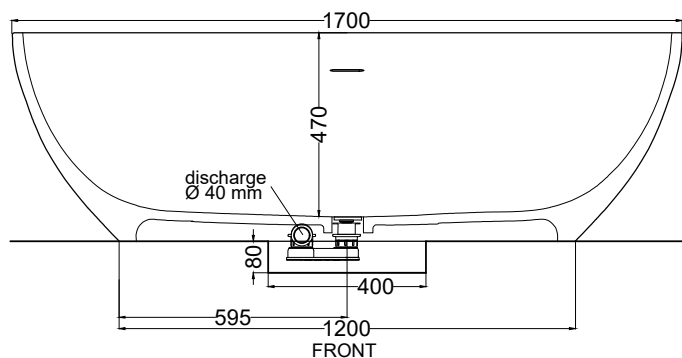

● Brina

**NOTE/NOTES**

Materiale Solid Surface / Material Solid Surface

Capienza della vasca: 353 Lt. al troppo pieno  
*Bath tub capacity: 353 Ltrs at overflow level*

DoP No. 14516.01

Febbraio 2023

**ATTENZIONE:**  
Le misure d'installazione possono presentare leggere differenze rispetto ai pezzi reali in considerazione delle caratteristiche del materiale. L'azienda si riserva di cambiare schede tecniche e caratteristiche di funzionamento degli articoli in ogni momento e senza necessità di preavviso.