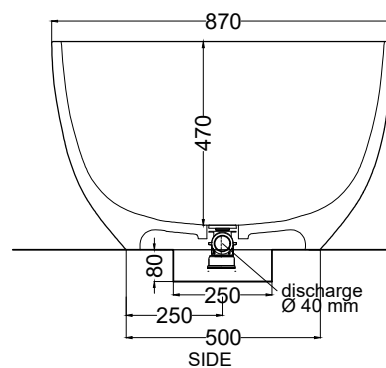

● Brina

**NOTE/NOTES**

Materiale Solid Surface / Material Solid Surface

Capienza della vasca: 353 Lt. al troppo pieno  
*Bath tub capacity: 353 Ltrs at overflow level*

DoP No. 14516.01

Febbraio 2023

**ATTENZIONE:**  
Le misure d'installazione possono presentare leggere differenze rispetto ai pezzi reali in considerazione delle caratteristiche del materiale. L'azienda si riserva di cambiare schede tecniche e caratteristiche di funzionamento degli articoli in ogni momento e senza necessità di preavviso.