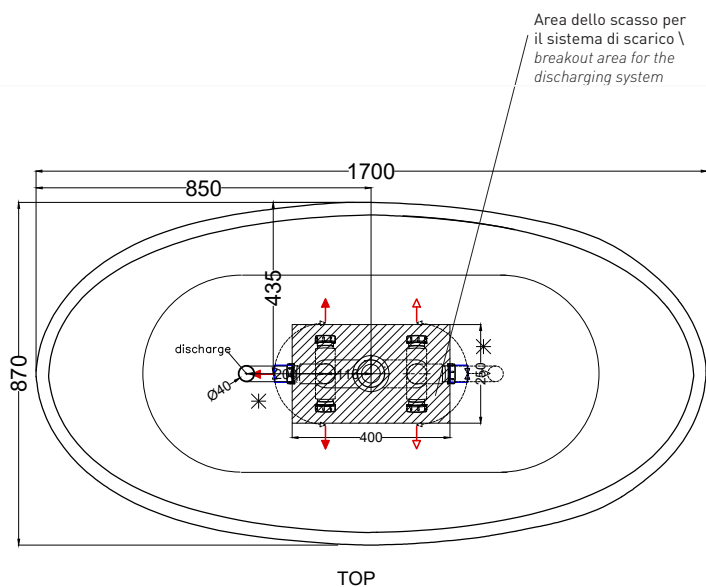

● Brina

**NOTE/NOTES**

Materiale Solid Surface / Material Solid Surface

Capienza della vasca: 353 Lt. al troppo pieno  
*Bath tub capacity: 353 Ltrs at overflow level*

DoP No. 14516.01

Febbraio 2023

**ATTENZIONE:**  
Le misure d'installazione possono presentare leggere differenze rispetto ai pezzi reali in considerazione delle caratteristiche del materiale. L'azienda si riserva di cambiare schede tecniche e caratteristiche di funzionamento degli articoli in ogni momento e senza necessità di preavviso.