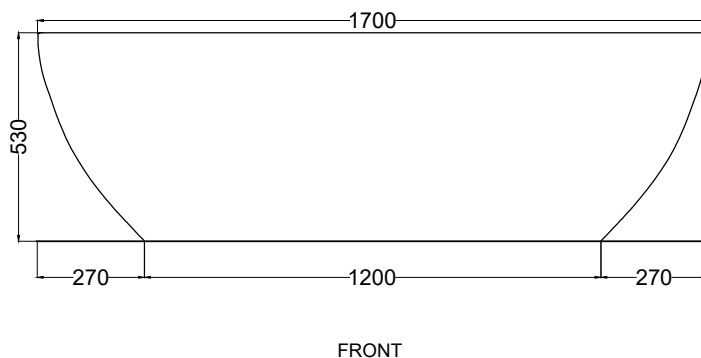

● Brina

**NOTE/NOTES**

Materiale Solid Surface / Material Solid Surface

Capienza della vasca: 353 Lt. al troppo pieno  
*Bath tub capacity: 353 Ltrs at overflow level*

DoP No. 14516.01

Febbraio 2023

**ATTENZIONE:**  
Le misure d'installazione possono presentare leggere differenze rispetto ai pezzi reali in considerazione delle caratteristiche del materiale. L'azienda si riserva di cambiare schede tecniche e caratteristiche di funzionamento degli articoli in ogni momento e senza necessità di preavviso.