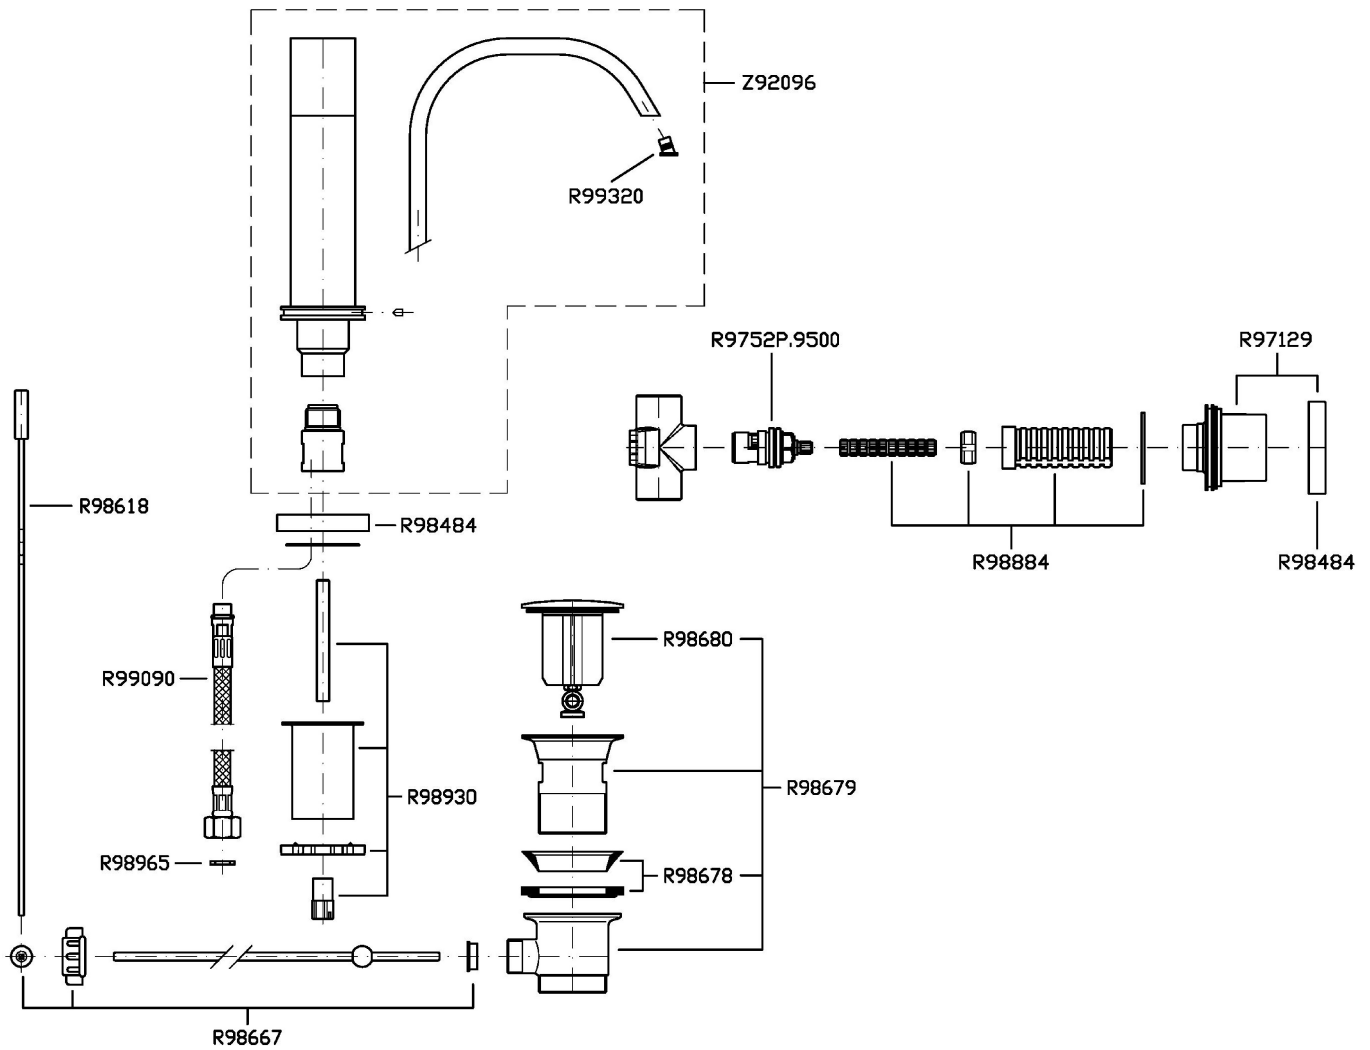

AGUABLU

ZA5741

Batteria bidet a incasso con bocca da piano. / Built-in bidet mixer with deck-mounted spout.

Batteria bidet a incasso con bocca da piano, scarico da 1 ¼".

Built-in bidet mixer with deck-mounted spout, 1 ¼" pop-up waste.

AGUABLU

ZA5741

Disegno Complessivo / Overall Drawing

Note / Notes

AGUABLU

ZA5741

Esplosi / Exploded

AGUABLU

ZA5741

Portate / Flowrates (lt/min)

PRESSIONE PRESSURE	1 BAR	2 BAR	3 BAR	4 BAR	5 BAR
P1 LAVABO BASIN	5,2	7,2	7,9	8	8
P2					
P3					
P4					
P5					

AGUABLU

ZA5741

Pesi e Misure / Weights and Sizes

Peso (Kg) Weight (lb)	3,25 (Kg)	7,16 (lb)
Volume test (dc3) - (in3)	11,01 (dc3)	671,87 (in3)
h (mm) - (in)	90,00 (mm)	3,54 (in)
L1 (mm) - (in)	335,00 (mm)	13,19 (in)
L2 (mm) - (in)	365,00 (mm)	14,37 (in)