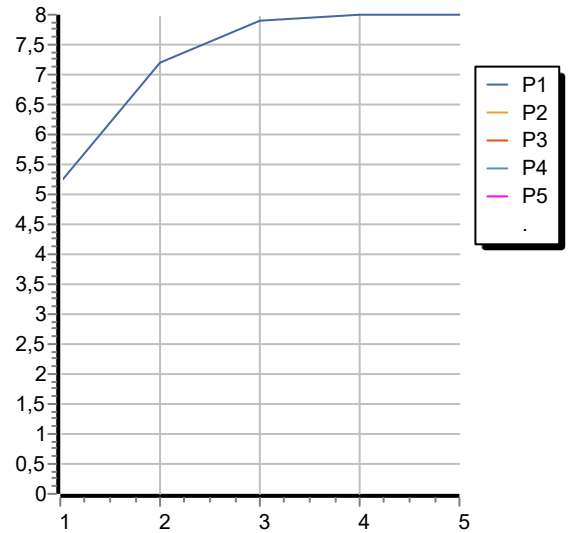

ZA5741

Portate / Flowrates (lt/min)

PRESSIONE PRESSURE	1 BAR	2 BAR	3 BAR	4 BAR	5 BAR
P1 LAVABO BASIN	5,2	7,2	7,9	8	8
P2					
P3					
P4					
P5					

AGUABLU

ZA5741

Pesi e Misure / Weights and Sizes

Peso (Kg) Weight (lb)	3,25 (Kg)	7,16 (lb)
Volume test (dc3) - (in3)	11,01 (dc3)	671,87 (in3)
h (mm) - (in)	90,00 (mm)	3,54 (in)
L1 (mm) - (in)	335,00 (mm)	13,19 (in)
L2 (mm) - (in)	365,00 (mm)	14,37 (in)