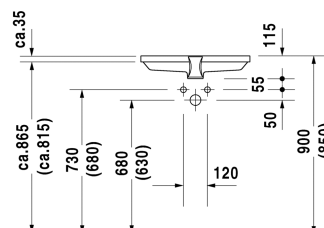

**2nd floor Умывальник встраиваемый # 0316530000**

| &lt; 525 мм &gt; |

Умывальник встраиваемый	Размеры	Вес	Номер заказа
для встраивания снизу, с переливом, без площадки под смеситель, включая крепление, 525 мм			
<b>Цвета</b>			
00 Белый Alpin			
<b>Вариант</b>			
☒	525 x 350 мм	8,300 кг	0316530000
<b>Справка</b>			
Габариты умывальников, встраиваемых снизу, относятся к внутренним габаритам			
Sanitary ceramics with the special WonderGliss surface finish will remain clean and attractive-looking for a long time to come. When ordering WonderGliss please add a "1" as eleventh digit to the model number.			
<b>Принадлежности</b>			
Крепление для каменных столешниц, (за исключением # 046651)		0,200 кг	005028
Сифон		1,500 кг	005036

All drawings contain the necessary measurements which are subject to standard tolerances. They are stated in mm and are non-binding. Exact measurements, in particular for customised installation scenarios, can only be taken from the finished piece.