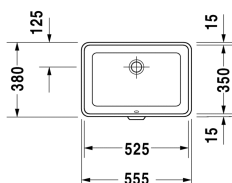

**2nd floor Умывальник встраиваемый # 0316530000**

| &lt; 525 мм &gt; |

Умывальник встраиваемый	Размеры	Вес	Номер заказа
для встраивания снизу, с переливом, без площадки под смеситель, включая крепление, 525 мм			
<b>Цвета</b>			
00 Белый Alpin			
<b>Вариант</b>			
☒	525 x 350 мм	8,300 кг	0316530000
<b>Справка</b>			
Габариты умывальников, встраиваемых снизу, относятся к внутренним габаритам			
Sanitary ceramics with the special WonderGliss surface finish will remain clean and attractive-looking for a long time to come. When ordering WonderGliss please add a "1" as eleventh digit to the model number.			
<b>Принадлежности</b>			
Крепление для каменных столешниц, (за исключением # 046651)		0,200 кг	005028
Сифон		1,500 кг	005036

All drawings contain the necessary measurements which are subject to standard tolerances. They are stated in mm and are non-binding. Exact measurements, in particular for customised installation scenarios, can only be taken from the finished piece.