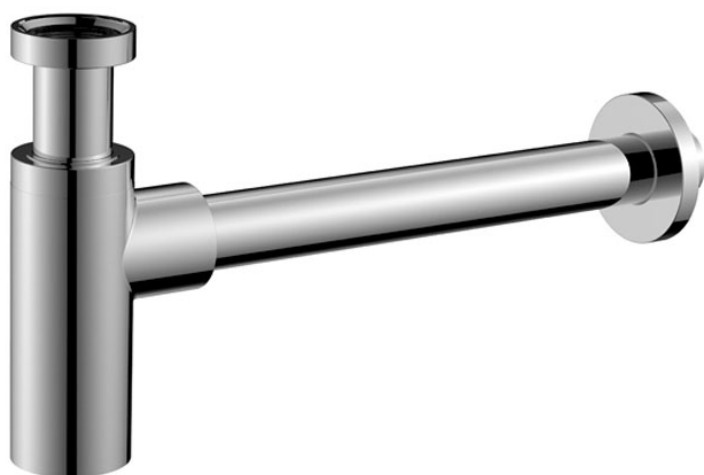

Код F406

ДИЗАЙНЕРСКИЙ СИФОН 1`` 1/4

ИЗОБРАЖЕНИЕ

Концы

-  ХРОМ
CR
-  HL
-  HS
-  ZL
-  ZS
-  BRUSHED NICKEL
SN
-  ХРОМ ЧЁРНЫЙ
CN
-  БРАШИРОВАННОЕ ЧЁРНЫЙ
CS
-  БЕЛЫЙ МАТОВЫЙ
BS
-  ЧЁРНЫЙ МАТОВЫЙ
NS
-  ЗОЛОТО
OR
-  БРАШИРОВАННОЕ ЗОЛОТО
OS
-  OLD BRONZE
BR
-  АНТИЧНАЯ МЕДЬ
RA