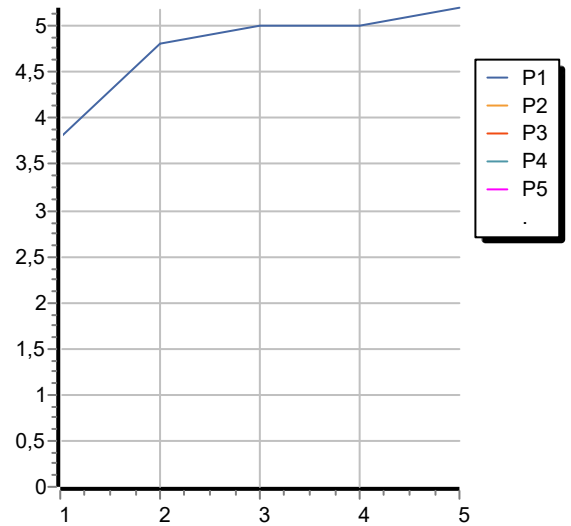

ZMM711 Portate / Flowrates (lt/min)

PRESSIONE PRESSURE	1 BAR	2 BAR	3 BAR	4 BAR	5 BAR
P1 LAVABO BASIN	3,8	4,8	5	5	5,2
P2					
P3					
P4					
P5					

MEDAMEDA

ZMM711 Pesì e Misure / Weights and Sizes

Peso (Kg) Weight (lb)	2,20 (Kg)	4,85 (lb)
Volume test (dc3) - (in3)	7,50 (dc3)	457,68 (in3)
h (mm) - (in)	90,00 (mm)	3,54 (in)
L1 (mm) - (in)	250,00 (mm)	9,84 (in)
L2 (mm) - (in)	333,00 (mm)	13,11 (in)