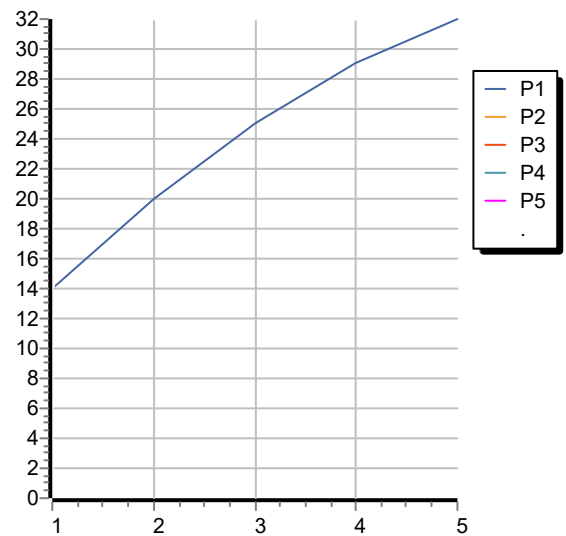

## HELM

ZHE122.X

Portate / Flowrates (lt/min)

| PRESSIONE<br>PRESSURE                   | 1 BAR | 2 BAR | 3 BAR | 4 BAR | 5 BAR |
|-----------------------------------------|-------|-------|-------|-------|-------|
| USCITA PRIMARIA<br>PRIMARY OUTLET<br>P1 | 14    | 20    | 25    | 29    | 32    |
| P2                                      |       |       |       |       |       |
| P3                                      |       |       |       |       |       |
| P4                                      |       |       |       |       |       |
| P5                                      |       |       |       |       |       |