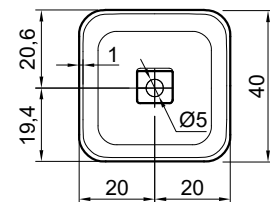

## BOLOMOOD

Articolo: **BOLOMOOD40**

Materiale: Flumood / Colormood

Troppopieno: NO

Peso lordo: kg 9,5 ca.

Peso netto: kg 7 ca.

Dimensione imballo: cm 47 x 48 x 19

**Descrizione:** Lavabo quadrato sopra piano in Flumood completo di piletta con scarico libero e raccordo per sifone.

Article: **BOLOMOOD40**

Material: Flumood / Colormood

Overflow: NO

Gross weight: kg 9,5 ca.

Net weight: kg 7 ca.

Packing dimensions: cm 47 x 48 x 19

**Description:** Square top mount Flumood sink complete with drain pipe fitting and open plug.

### schema d' installazione lavabi e rubinetteria / sinks and taps installation layout