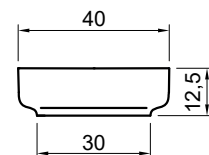

## BOLOMOOD

Articolo: **BOLOMOOD40**

Materiale: Flumood / Colormood

Troppopieno: NO

Peso lordo: kg 9,5 ca.

Peso netto: kg 7 ca.

Dimensione imballo: cm 47 x 48 x 19

**Descrizione:** Lavabo quadrato sopra piano in Flumood completo di piletta con scarico libero e raccordo per sifone.

Article: **BOLOMOOD40**

Material: Flumood / Colormood

Overflow: NO

Gross weight: kg 9,5 ca.

Net weight: kg 7 ca.

Packing dimensions: cm 47 x 48 x 19

**Description:** Square top mount Flumood sink complete with drain pipe fitting and open plug.

### schema d' installazione lavabi e rubinetteria / sinks and taps installation layout