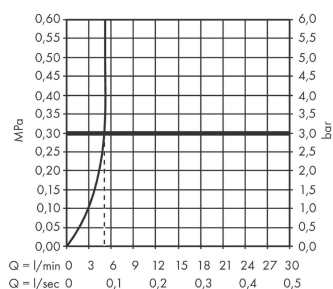

AXOR Montreux

Смеситель для раковины, с 2 рукоятками

Матовый никель Артикулный номер: 16502820

Характеристики

- состоит из: двурычажный смеситель для раковины, сливной клапан
- ComfortZone: 210
- выступ: 175 мм
- высота излива: 211 мм
- вариант рукоятки: крестообразная рукоятка
- диапазон поворота 120°
- тип струи: ламинарная струя
- максимальный объем расхода воды при 3 барах: 5 л/мин
- с керамическими вентилями для горячей/холодной воды 90°
- подходит для проточных водонагревателей
- сливная арматура со стержнем тяги G 1¼
- тип соединения: соединения G ¾

Технология

Продукт

Чертеж

AXOR Montreux

Смеситель для раковины, с 2 рукоятками

Матовый никель Артикулный номер: 16502820

График расхода воды

AXOR Montreux