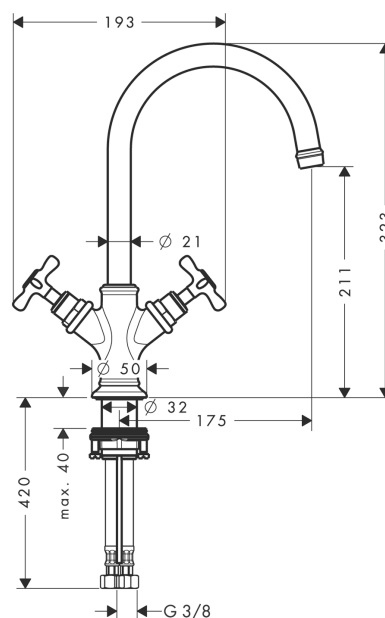

AXOR Montreux

Смеситель для раковины, с 2 рукоятками

Матовый никель Артикулный номер: 16502820

Характеристики

- состоит из: двурычажный смеситель для раковины, сливной клапан
- ComfortZone: 210
- выступ: 175 мм
- высота излива: 211 мм
- вариант рукоятки: крестообразная рукоятка
- диапазон поворота 120°
- тип струи: ламинарная струя
- максимальный объем расхода воды при 3 барах: 5 л/мин
- с керамическими вентилями для горячей/холодной воды 90°
- подходит для проточных водонагревателей
- сливная арматура со стержнем тяги G 1¼
- тип соединения: соединения G ¾

Технология

Продукт

Чертеж

AXOR Montreux

Смеситель для раковины, с 2 рукоятками

Матовый никель Артикулный номер: 16502820

График расхода воды

AXOR Montreux

Смеситель для раковины, с 2 рукоятками

Матовый

никель Артикул номер: 16502820

Покомпонентное изображение

Год выпуска: >10/10

AXOR Montreux

Смеситель для раковины, с 2 рукоятками

Матовый

никель Артикул номер: 16502820

Перечень запасных частей

Год выпуска: >10/10

Позиция		Артикул номер	PC	PU
1	handle	16291820	-	1
2	set of screw covers, cold / hot water / neutral	97987000	-	1
3	sleeve	97993820	-	1
4	shut off unit right closing	94009000	-	1
5	spout cpl.	97990820	-	1
6	aerator M18x1 (5 l/min)	95378820	-	1
7	O-ring 11x2	98127000	-	1
8	hollow set screw M4x5	98731000	-	1
9	flat seal	98749000	-	1
10	fixing set (Ø 32)	13961000	-	1
11	lever collar	97548000	-	1
12	connection hose 450 mm M8x0,75 G3/8	97206000	-	1
13	O-ring 7x1,5	98422000	-	1
14	pull rod	98730820	-	1
15	sealing set	95581000	-	1
16	lever collar	92849000	-	1
a	pop up waste	94139820	-	1
b	fixation extension 35 mm	13898000	-	1