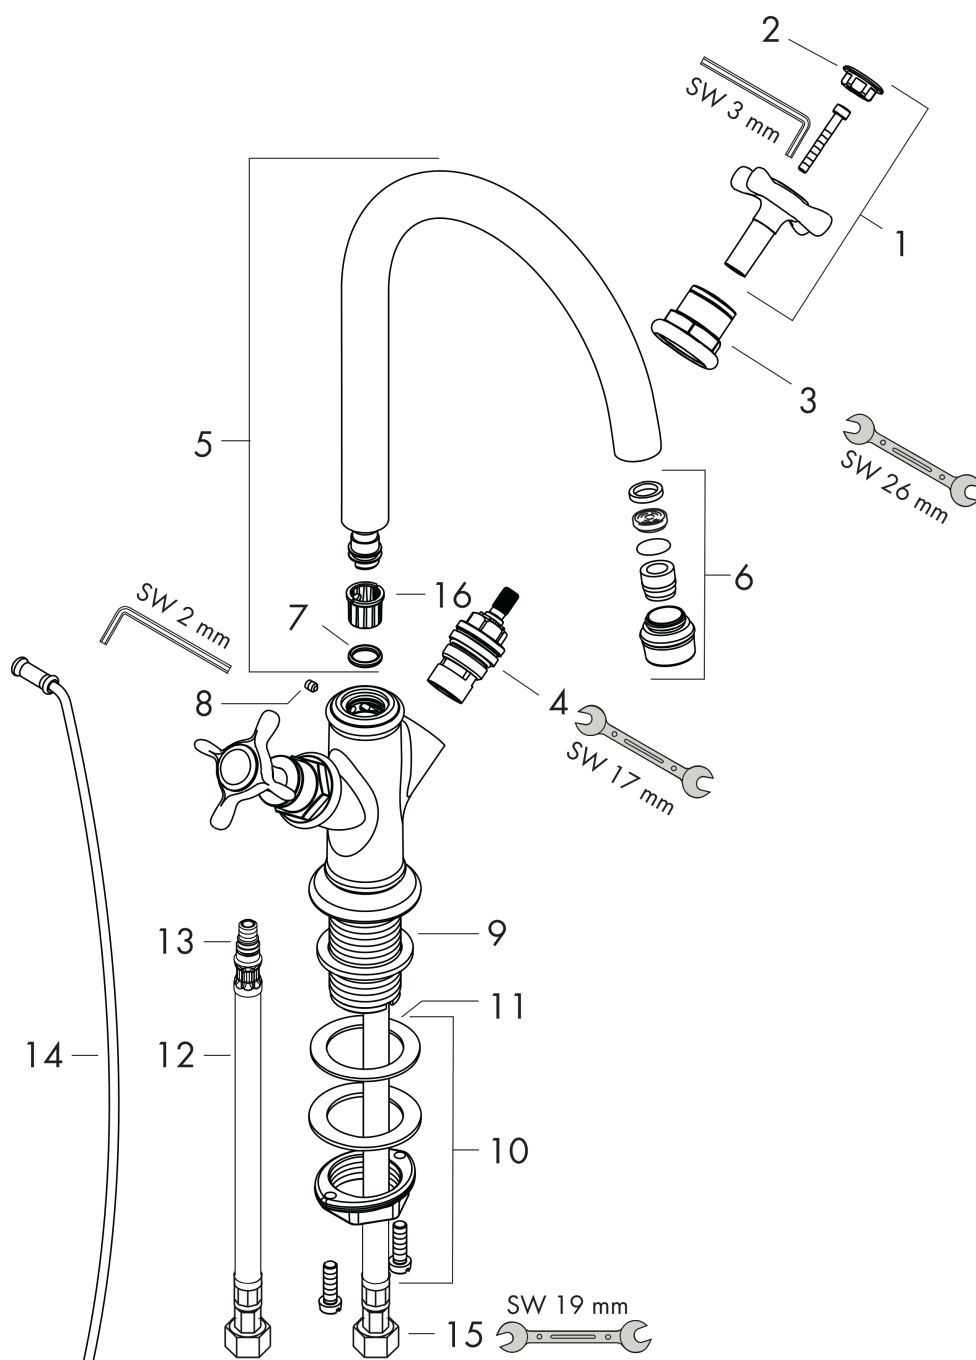

AXOR Montreux

Смеситель для раковины, с 2 рукоятками

Матовый никель Артикулный номер: 16502820

Характеристики

- состоит из: двурычажный смеситель для раковины, сливной клапан
- ComfortZone: 210
- выступ: 175 мм
- высота излива: 211 мм
- вариант рукоятки: крестообразная рукоятка
- диапазон поворота 120°
- тип струи: ламинарная струя
- максимальный объем расхода воды при 3 барах: 5 л/мин
- с керамическими вентилями для горячей/холодной воды 90°
- подходит для проточных водонагревателей
- сливная арматура со стержнем тяги G 1¼
- тип соединения: соединения G ¾

Технология

Продукт

Чертеж

AXOR Montreux

Смеситель для раковины, с 2 рукоятками

Матовый никель Артикулный номер: 16502820

График расхода воды

AXOR Montreux

Смеситель для раковины, с 2 рукоятками

Матовый

никель Артикул номер: 16502820

Покомпонентное изображение

Год выпуска: >10/10

AXOR Montreux

Смеситель для раковины, с 2 рукоятками

Матовый

никель Артикул номер: 16502820

Перечень запасных частей

Год выпуска: >10/10

Позиция		Артикул номер	PC	PU
1	handle	16291820	-	1
2	set of screw covers, cold / hot water / neutral	97987000	-	1
3	sleeve	97993820	-	1
4	shut off unit right closing	94009000	-	1
5	spout cpl.	97990820	-	1
6	aerator M18x1 (5 l/min)	95378820	-	1
7	O-ring 11x2	98127000	-	1
8	hollow set screw M4x5	98731000	-	1
9	flat seal	98749000	-	1
10	fixing set (Ø 32)	13961000	-	1
11	lever collar	97548000	-	1
12	connection hose 450 mm M8x0,75 G3/8	97206000	-	1
13	O-ring 7x1,5	98422000	-	1
14	pull rod	98730820	-	1
15	sealing set	95581000	-	1
16	lever collar	92849000	-	1
a	pop up waste	94139820	-	1
b	fixation extension 35 mm	13898000	-	1