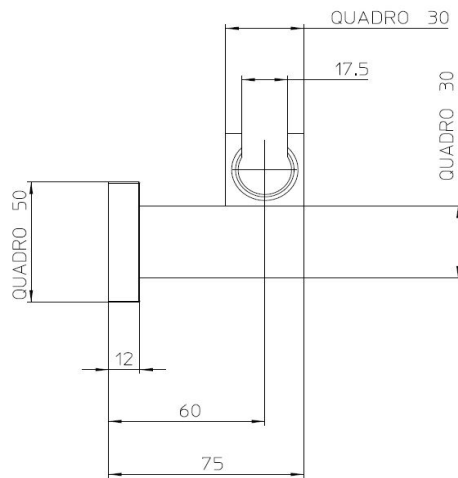

Codice - Code:

C51000
Shower brackets

Descrizione - Description:

Supporto doccia orientabile in ottone con rosone

Brass orientable wall bracket with flange

Schwenkbarer Brausehalter aus Messing mit Rosette

Support articulé en laiton avec rosace

Soporte duplex orientable en latón con placa

Душевой держатель из латуни поворотный с фланцем

Tecnologia - Technology:

Immagine Prodotto - Product Image

Disegni - Drawings

Grafico di portata - Flow rate diagram

Caratteristiche idrauliche - Hydraulic features

	Pressione Pressure	Portata Flow rate
min	1 bar	L/min
max	5 bar	L/min
Portata minima consigliata per buon funzionamento <i>Recommended minimum flow-rate for optimal performance</i>		L/min

Supporto: Corpo in ottone e rosone in ABS

Bracket: Brass body and ABS wall rosette

Certificazioni - Certifications

Conformità' - Conformity

Chrome plating - EN 248.