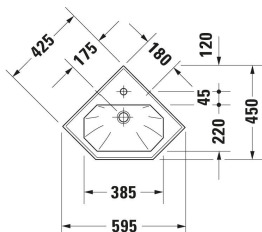

1930 Eck-Handwaschbecken # 0793420000

| < 595 mm > |

Eck-Handwaschbecken	Größe	Gewicht	Bestellnummer
Fünfeck, Hahnlochbank: Ja, Überlauf: Ja, Von unten glasiert, Rückwand glasiert: Nein, 595 mm			
Farben			
00 Weiß			
Variante			
<ul style="list-style-type: none"> ● Weiß Hochglanz, Oktogonal, Anzahl Waschplätze: 1 Mitte, Anzahl Hahnlöcher pro Waschplatz: 1 Mitte 		9,500 kg	0793420000
Sanitärkeramiken mit der speziellen WonderGliss Oberflächen Ausführung bleiben sauber und gut aussehend für eine lange Zeit. Wenn Sie WonderGliss bestellen fügen Sie bitte eine "1" als elfte Ziffer zur Bestellnummer hinzu.			
Zubehör			
Push-open Ventil Geeignet für Waschtisch mit Überlauf, Ø 63,5 mm	Ø 63.5 mm	0.5 kg	005052
Ausschreibungstext			
DURAVIT Serie 1930 Eck-Handwaschbecken mit Überlauf aus Sanitärkeramik mit Hahnlochbank für Einlocharmatur. Oktogonales Innenbecken mit schmalem umlaufendem Rand. Abmessungen(BxTxH)595x450x195mm. Weiß. Best.Nr.079342000.			

Alle Zeichnungen enthalten alle notwendigen Maße (mm), die den üblichen Toleranzen unterliegen. Exakte Maße können nur am Produkt abgenommen werden.