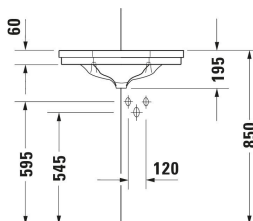

1930 Eck-Handwaschbecken # 0793420000

| < 595 mm > |

Eck-Handwaschbecken	Größe	Gewicht	Bestellnummer
Fünfeck, Hahnlochbank: Ja, Überlauf: Ja, Von unten glasiert, Rückwand glasiert: Nein, 595 mm			
Farben			
00 Weiß			
Variante			
<ul style="list-style-type: none"> ● Weiß Hochglanz, Oktogonal, Anzahl Waschplätze: 1 Mitte, Anzahl Hahnlöcher pro Waschplatz: 1 Mitte 		9,500 kg	0793420000
Sanitärkeramiken mit der speziellen WonderGliss Oberflächen Ausführung bleiben sauber und gut aussehend für eine lange Zeit. Wenn Sie WonderGliss bestellen fügen Sie bitte eine "1" als elfte Ziffer zur Bestellnummer hinzu.			
Zubehör			
Push-open Ventil Geeignet für Waschtisch mit Überlauf, Ø 63,5 mm	Ø 63.5 mm	0.5 kg	005052
Ausschreibungstext			
DURAVIT Serie 1930 Eck-Handwaschbecken mit Überlauf aus Sanitärkeramik mit Hahnlochbank für Einlocharmatur. Oktogonales Innenbecken mit schmalem umlaufendem Rand. Abmessungen(BxTxH)595x450x195mm. Weiß. Best.Nr.079342000.			

Alle Zeichnungen enthalten alle notwendigen Maße (mm), die den üblichen Toleranzen unterliegen. Exakte Maße können nur am Produkt abgenommen werden.