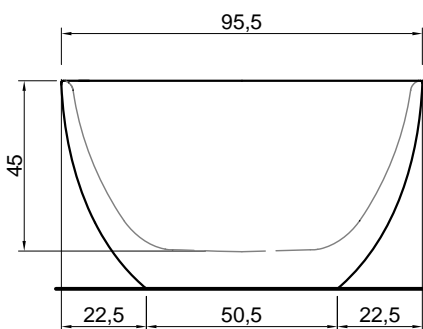

ECLIPSE

Articolo: ECLIPSE
Materiale: Marmo Carrara
Troppopieno: NO
Peso lordo: kg 630 ca.
Peso netto: kg 530 ca.
Dimensione imballo: cm 204 x 111 x 82
Capacità: l 350 ca.

Descrizione: Vasca da bagno ovale in pietra, completa di piletta con sistema di scarico a pressione klik-clak.

N.B.: Si consiglia di effettuare un pozzetto ispezionabile esterno al perimetro della vasca, il più vicino possibile al sistema di scarico.

* La dimensione è in base al tipo di tubo di scarico utilizzato.

Article: ECLIPSE
Material: Marmo Carrara
Overflow: NO
Gross weight: kg 630 ca.
Net weight: kg 530 ca.
Packing dimensions: cm 204 x 111 x 82
Capacity: l 350 ca.

Description: Oval Cristalplant bathtub complete with drain pipe fitting and pressure plug, siphon and flexible hose.

P.S.: We advise an exterior inspection window close to the border of the tub and near the drain pipe.

*The dimension depends on the type of drainpipe used.