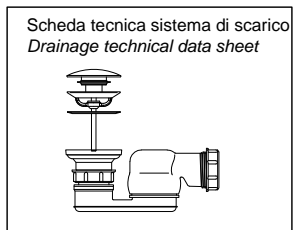

ECLIPSE

Articolo: ECLIPSE
Materiale: CRISTALPLANT® biobased
Troppo pieno: SI
Portata: l/s 0,63
Peso lordo: kg 152 ca.
Peso netto: kg 104 ca.
Dimensione imballo: cm 210 x 110 x 81
Capacità*: l 350 ca.
 *Considerando il limite di capienza al troppo pieno

Descrizione: Vasca da bagno ovale in Cristalplant, completa di piletta con sistema di scarico a pressione klik-clak, sifone e tubo flessibile.

Article: ECLIPSE
Material: CRISTALPLANT® biobased
Overflow: YES
Flow rate: l/s 0,63
Gross weight: kg 152 ca.
Net weight: kg 104 ca.
Packing dimensions: cm 210 x 110 x 81
Capacity*: l 350 ca.
 *Considering the capacity of water to the overflow

Description: Oval Cristalplant bathtub complete with drain pipe fitting and pressure plug, siphon and flexible hose.

ECLIPSE

Articolo: ECLIPSE
Materiale: Marmo Carrara
Troppopieno: NO
Peso lordo: kg 630 ca.
Peso netto: kg 530 ca.
Dimensione imballo: cm 204 x 111 x 82
Capacità: l 350 ca.

Descrizione: Vasca da bagno ovale in pietra, completa di piletta con sistema di scarico a pressione klik-clak.

N.B.: Si consiglia di effettuare un pozzetto ispezionabile esterno al perimetro della vasca, il più vicino possibile al sistema di scarico.