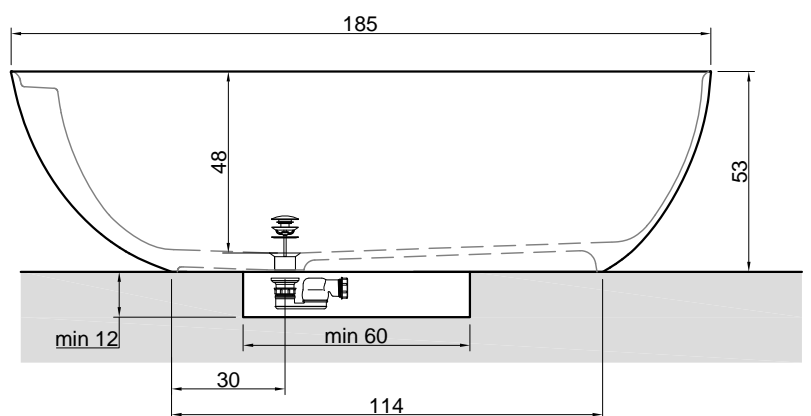

ECLIPSE

Articolo: ECLIPSE
Materiale: CRISTALPLANT® biobased
Troppo pieno: SI
Portata: l/s 0,63
Peso lordo: kg 152 ca.
Peso netto: kg 104 ca.
Dimensione imballo: cm 210 x 110 x 81
Capacità*: l 350 ca.
 *Considerando il limite di capienza al troppo pieno

Descrizione: Vasca da bagno ovale in Cristalplant, completa di piletta con sistema di scarico a pressione klik-clak, sifone e tubo flessibile.

Article: ECLIPSE
Material: CRISTALPLANT® biobased
Overflow: YES
Flow rate: l/s 0,63
Gross weight: kg 152 ca.
Net weight: kg 104 ca.
Packing dimensions: cm 210 x 110 x 81
Capacity*: l 350 ca.
 *Considering the capacity of water to the overflow

Description: Oval Cristalplant bathtub complete with drain pipe fitting and pressure plug, siphon and flexible hose.

ECLIPSE

Articolo: ECLIPSE
Materiale: Marmo Carrara
Troppopieno: NO
Peso lordo: kg 630 ca.
Peso netto: kg 530 ca.
Dimensione imballo: cm 204 x 111 x 82
Capacità: l 350 ca.

* La dimensione è in base al tipo di tubo di scarico utilizzato.

Article: ECLIPSE
Material: Marmo Carrara
Overflow: NO
Gross weight: kg 630 ca.
Net weight: kg 530 ca.
Packing dimensions: cm 204 x 111 x 82
Capacity: l 350 ca.