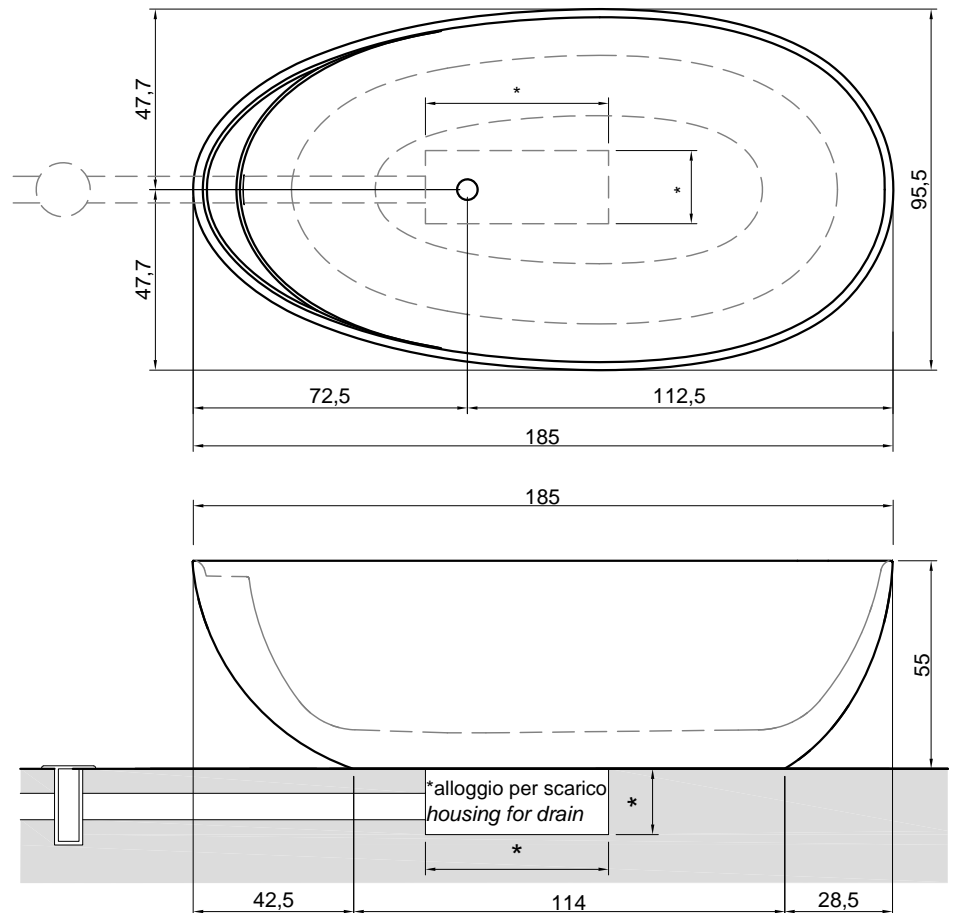

ECLIPSE

Articolo: ECLIPSE
Materiale: Marmo Carrara
Troppopieno: NO
Peso lordo: kg 630 ca.
Peso netto: kg 530 ca.
Dimensione imballo: cm 204 x 111 x 82
Capacità: l 350 ca.

Descrizione: Vasca da bagno ovale in pietra, completa di piletta con sistema di scarico a pressione klik-clak.

N.B.: Si consiglia di effettuare un pozzetto ispezionabile esterno al perimetro della vasca, il più vicino possibile al sistema di scarico.

* La dimensione è in base al tipo di tubo di scarico utilizzato.

Article: ECLIPSE
Material: Marmo Carrara
Overflow: NO
Gross weight: kg 630 ca.
Net weight: kg 530 ca.
Packing dimensions: cm 204 x 111 x 82
Capacity: l 350 ca.

Description: Oval Cristalplant bathtub complete with drain pipe fitting and pressure plug, siphon and flexible hose.

P.S.: We advise an exterior inspection window close to the border of the tub and near the drain pipe.

*The dimension depends on the type of drainpipe used.