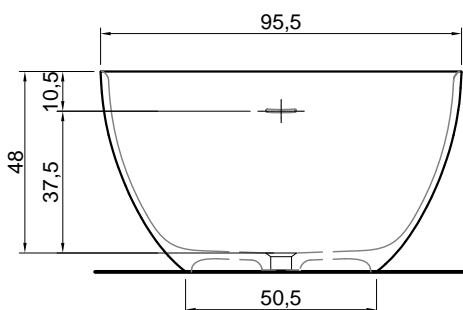

ECLIPSE

Articolo: ECLIPSE
Materiale: CRISTALPLANT® biobased
Troppo pieno: SI
Portata: l/s 0,63
Peso lordo: kg 152 ca.
Peso netto: kg 104 ca.
Dimensione imballo: cm 210 x 110 x 81
Capacità*: l 350 ca.
 *Considerando il limite di capienza al troppo pieno

Descrizione: Vasca da bagno ovale in Cristalplant, completa di piletta con sistema di scarico a pressione klik-clak, sifone e tubo flessibile.

Article: ECLIPSE
Material: CRISTALPLANT® biobased
Overflow: YES
Flow rate: l/s 0,63
Gross weight: kg 152 ca.
Net weight: kg 104 ca.
Packing dimensions: cm 210 x 110 x 81
Capacity*: l 350 ca.
 *Considering the capacity of water to the overflow

Description: Oval Cristalplant bathtub complete with drain pipe fitting and pressure plug, siphon and flexible hose.

ECLIPSE

Articolo: ECLIPSE
Materiale: Marmo Carrara
Troppopieno: NO
Peso lordo: kg 630 ca.
Peso netto: kg 530 ca.
Dimensione imballo: cm 204 x 111 x 82
Capacità: l 350 ca.

* La dimensione è in base al tipo di tubo di scarico utilizzato.

Article: ECLIPSE
Material: Marmo Carrara
Overflow: NO
Gross weight: kg 630 ca.
Net weight: kg 530 ca.
Packing dimensions: cm 204 x 111 x 82
Capacity: l 350 ca.