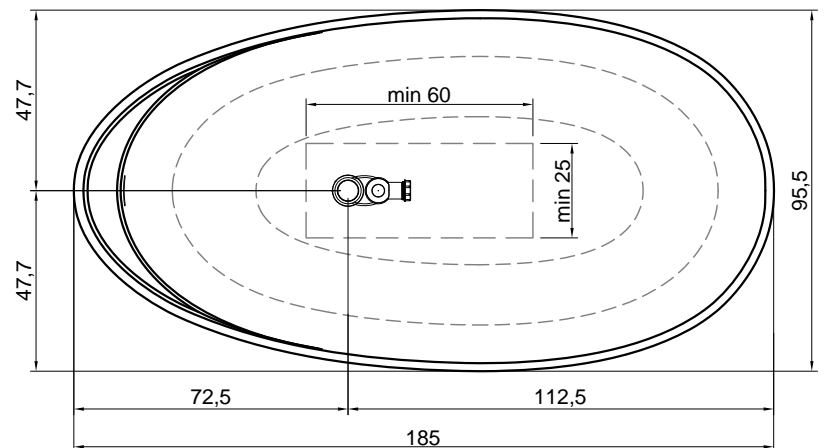

ECLIPSE

Articolo: ECLIPSE
Materiale: CRISTALPLANT® biobased
Troppo pieno: SI
Portata: l/s 0,63
Peso lordo: kg 152 ca.
Peso netto: kg 104 ca.
Dimensione imballo: cm 210 x 110 x 81
Capacità*: l 350 ca.
 *Considerando il limite di capienza al troppo pieno

Descrizione: Vasca da bagno ovale in Cristalplant, completa di piletta con sistema di scarico a pressione klik-clak, sifone e tubo flessibile.

Article: ECLIPSE
Material: CRISTALPLANT® biobased
Overflow: YES
Flow rate: l/s 0,63
Gross weight: kg 152 ca.
Net weight: kg 104 ca.
Packing dimensions: cm 210 x 110 x 81
Capacity*: l 350 ca.
 *Considering the capacity of water to the overflow

Description: Oval Cristalplant bathtub complete with drain pipe fitting and pressure plug, siphon and flexible hose.

ECLIPSE

Articolo: ECLIPSE
Materiale: Marmo Carrara
Troppopieno: NO
Peso lordo: kg 630 ca.
Peso netto: kg 530 ca.
Dimensione imballo: cm 204 x 111 x 82
Capacità: l 350 ca.

* La dimensione è in base al tipo di tubo di scarico utilizzato.

Article: ECLIPSE
Material: Marmo Carrara
Overflow: NO
Gross weight: kg 630 ca.
Net weight: kg 530 ca.
Packing dimensions: cm 204 x 111 x 82
Capacity: l 350 ca.