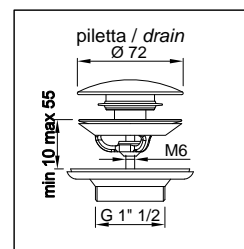

ECLIPSE

Articolo: ECLIPSE
Materiale: Marmo Carrara
Troppopieno: NO
Peso lordo: kg 630 ca.
Peso netto: kg 530 ca.
Dimensione imballo: cm 204 x 111 x 82
Capacità: l 350 ca.

Descrizione: Vasca da bagno ovale in pietra, completa di piletta con sistema di scarico a pressione klik-clak.

N.B.: Si consiglia di effettuare un pozzetto ispezionabile esterno al perimetro della vasca, il più vicino possibile al sistema di scarico.

* La dimensione è in base al tipo di tubo di scarico utilizzato.

Article: ECLIPSE
Material: Marmo Carrara
Overflow: NO
Gross weight: kg 630 ca.
Net weight: kg 530 ca.
Packing dimensions: cm 204 x 111 x 82
Capacity: l 350 ca.

Description: Oval Cristalplant bathtub complete with drain pipe fitting and pressure plug, siphon and flexible hose.

P.S.: We advise an exterior inspection window close to the border of the tub and near the drain pipe.

*The dimension depends on the type of drainpipe used.