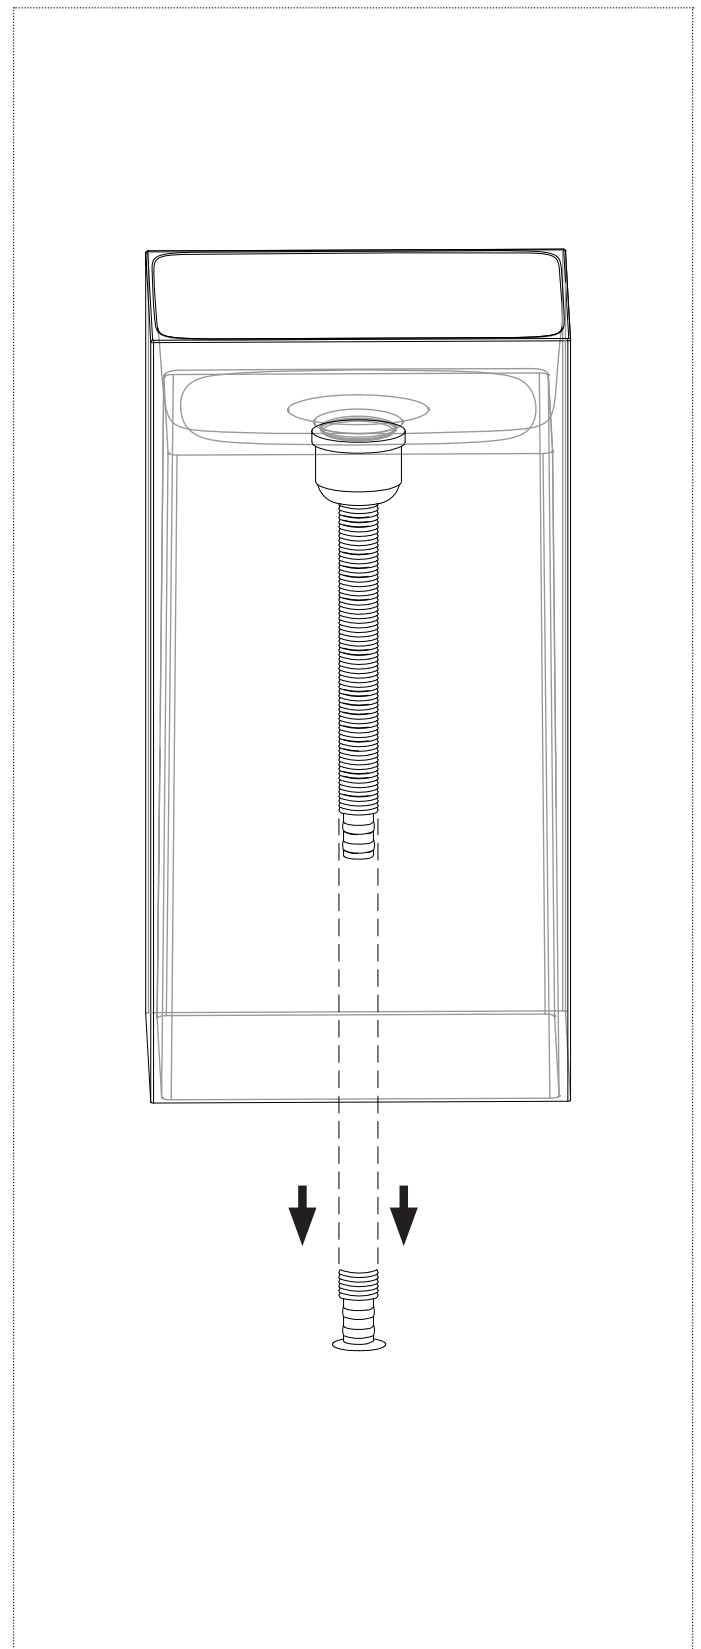

FUSTO
design Nevio Tellatin

antoniolupi

MADE IN ITALY

IT_NB: Dimensione base lavabo

EN_P.S.: Measurements of the base of the sink

FR_NB: Dimension de la base du lavabo

ES_NB: Medida base lavabo

DE_NB: Abmessungen Beckenbasis

RU_Примечание: Размеры базы раковины

IT_1: Inserire il tubo corrugato nel foro di scarico.

EN_1: Insert the corrugated pipe in the drain hole.

FR_1: Insérez le tube flexible dans le trou d'évacuation.

ES_1: Colocar el tubo corrugado en el agujero de desagüe.

DE_1: Führen Sie das Wellrohr in das Abflussloch ein.

RU_1: Вставьте гофрированной шланг в отверстие слива.

IT_2 Posizionare il lavabo quindi tramite una matita tracciare il profilo di base del lavello al suolo.

EN_2 Position the sink and with a pencil trace the base of the sink on the ground

FR_2 Placez le lavabo puis utilisez un crayon pour tracer son profil au sol.

DE_2 Positionieren Sie die Basis und mit einem Stift zeichnen Sie das Profil.