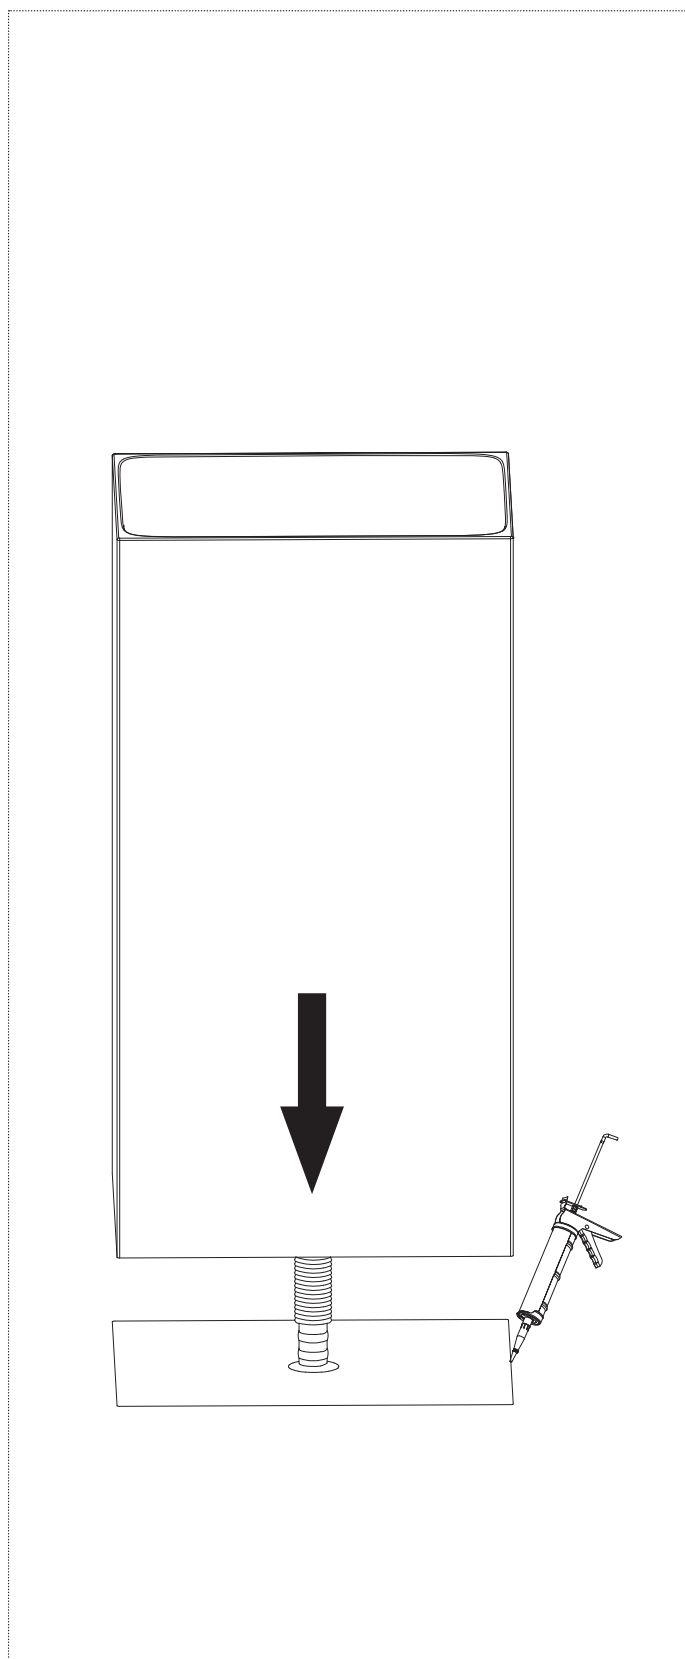

RU_Примечание: Размеры базы раковины

IT_1: Inserire il tubo corrugato nel foro di scarico.

EN_1: Insert the corrugated pipe in the drain hole.

FR_1: Insérez le tube flexible dans le trou d'évacuation.

ES_1: Colocar el tubo corrugado en el agujero de desagüe.

DE_1: Führen Sie das Wellrohr in das Abflussloch ein.

RU_1: Вставьте гофрированной шланг в отверстие слива.

IT_2 Posizionare il lavabo quindi tramite una matita tracciare il profilo di base del lavello al suolo.

EN_2 Position the sink and with a pencil trace the base of the sink on the ground

FR_2 Placez le lavabo puis utilisez un crayon pour tracer son profil au sol.

DE_2 Positionieren Sie die Basis und mit einem Stift zeichnen Sie das Profil.

ES_2 Colocar el lavabo y mediante un lápiz marcar el perfil de la base.

RU_2 Разместите раковину и обведите карандашом нижний контур.

IT_3 Sollevare l'articolo e fissare il tutto con silicone o collante a seconda del tipo di pavimento.