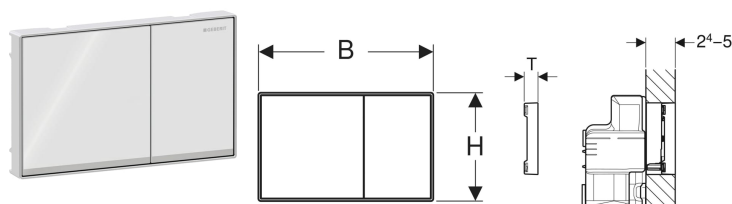

Смывная клавиша Geberit Sigma60 для двойного смыва, заподлицо

Образец

Применение

- Для задействования смыва из смывных бачков скрытого монтажа Sigma 8 см, серия 2016
- Для задействования смыва из смывных бачков скрытого монтажа Sigma 12 см
- Для облицовки 24–50 мм
- Не подходит для монтажных элементов для подвесного унитаза Geberit Duofix, для лиц с ограниченными возможностями

Характеристики

- Серия 2016
- Фронтальная установка
- Поверхность задействования заподлицо с монтажной поверхностью
- Шумопоглощающие толкатели привода смыва, быстрая установка без применения инструментов

Объем поставки

- Компенсационная рама
- 2 вставки
- 2 держателя крепления рамки
- 2 толкателя привода смыва
- Защитная пластина
- Крепеж

Заказать дополнительно

- Монтажный комплект Geberit для установки заподлицо, для смывного бачка скрытого монтажа Sigma 12 см