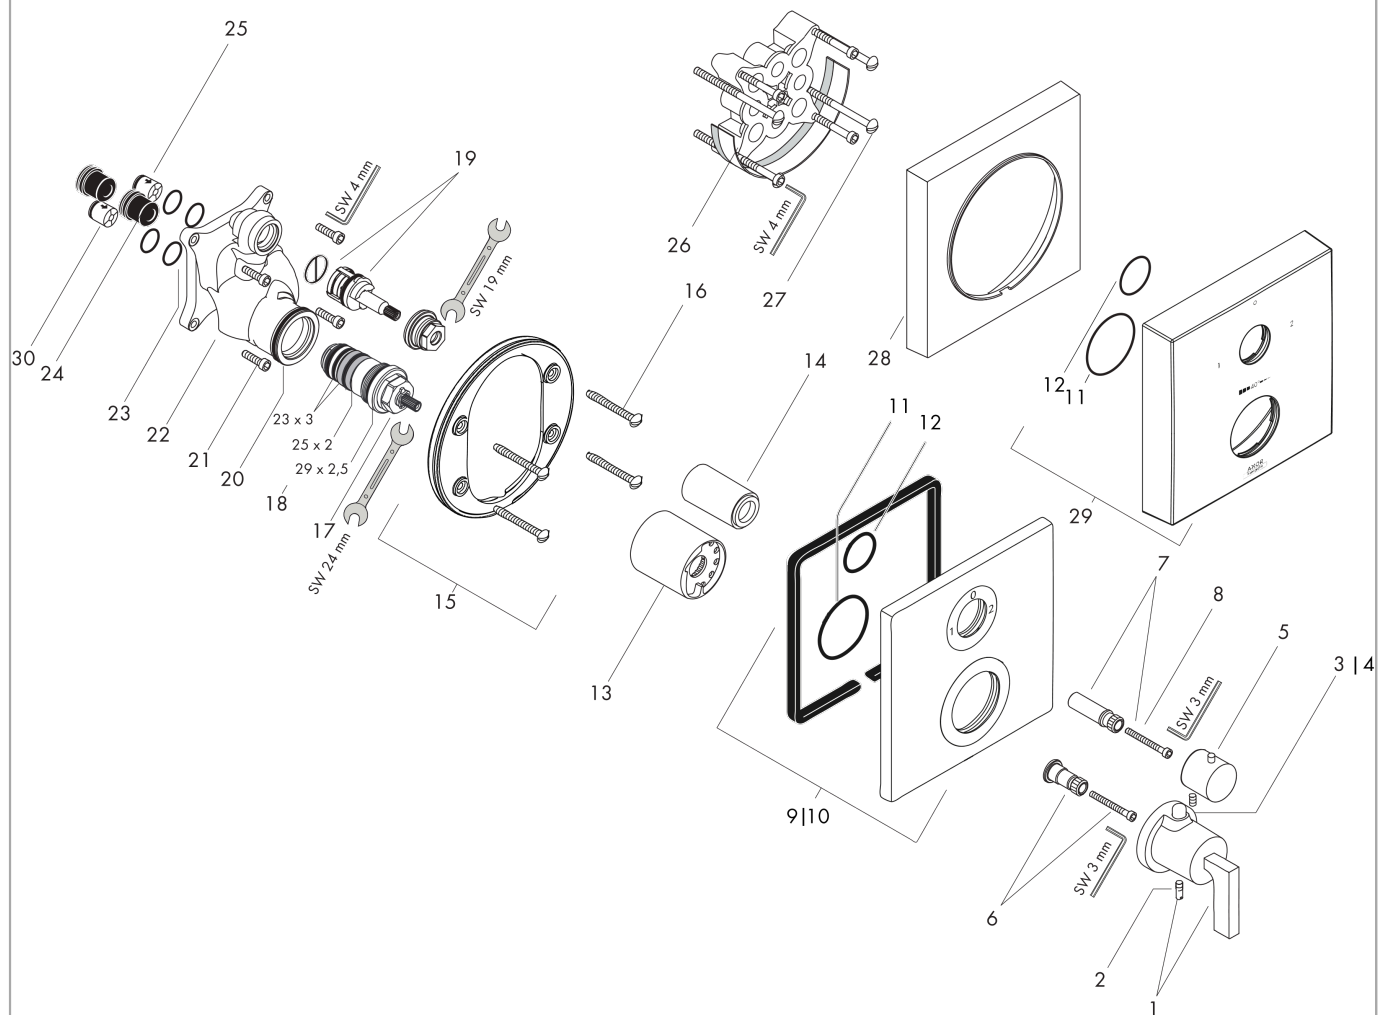

AXOR Citterio

Термостат с запорным/переключающим вентилем, с рычаговой ручкой

№041F\043E\0432\0435\0440\0445\043D\043E\0441\0442\044C:

Хромированный Артикулный номер: 39720000

Покомпонентное изображение

Год выпуска: >05/11

AXOR Citterio

Термостат с запорным/переключающим вентилем, с рычаговой рукояткой

\u041F\u043E\u0432\u0435\u0440\u043D\u044D\u0432\u0435\u043D\u0438\u0442\u043E\u0440\u043E\u0442\u043E\u0442

Хромированный Артикулный номер: **39720000**

Перечень запасных частей

Год выпуска: >05/11

Позиция		Артикулный номер	PC	PU
1	handle for thermostat	39994000	-	1
2	hollow set screw M5x16	97666000	-	1
3	pushbutton red	97212000	-	1
4	pushbutton	97792000	-	1
5	handle	96520000	-	1
6	adapter for handle	96435000	-	1
7	adapter for handle	96451000	-	1
8	hexagon socket screw M4x35	92160000	-	1
9	escutcheon	96761000	-	1
10	escutcheon for exchanged connections	98982000	-	1
11	O-Ring 48x3	95508000	-	1
12	O-ring 29x3	98371000	-	1
13	sleeve	96439000	-	1
14	sleeve	96446000	-	1
15	holder for escutcheon	98793000	-	1
16	set of fixing screws	96454000	-	1
17	thermostat cartridge	94282000	-	1
18	sealing set	95037000	-	1
19	shut off unit with selector	96509000	-	1
20	O-ring 39x2	98158000	-	1
21	set of screws	96525000	-	1
22	installation unit cpl.	92591000	-	1
23	O-ring 16x2	98133000	-	1
24	noise reduction	94073000	-	1
25	set of non return valves DW 15	94074000	-	1
26	extension 25 mm	13595000	-	1
27	set of fixing screws	97747000	-	1
28	extension 22 mm	97407000	-	1
29	escutcheon height = 33 mm (when wall is not deep enough).	14969000	-	1
30	non return valve (pressure-resistant up to 2 MPa)	92594000	-	1
a	concealed item	01800180	-	1
b	fixation set	96615000	-	1
c	adapter for exchanged connections	93181000	-	1