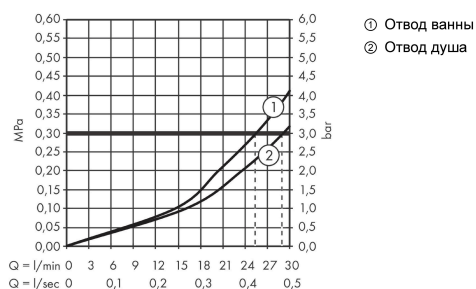

AXOR Citterio

Термостат с запорным/переключающим вентилем, с рычаговой рукояткой

Хромированный Артикульный номер: **39720000**

График расхода воды