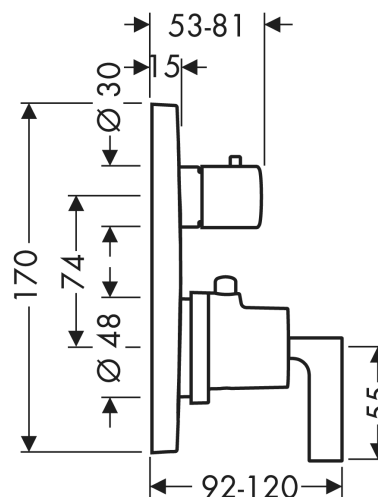

AXOR Citterio

Термостат с запорным/переключающим вентилем, с рычаговой ручкой

\\u041F\\u043E\\u0432\\u0435\\u0440\\u0445\\u043D\\u043E\\u0441\\u0442\\u0442\\u044C:

Хромированный Артикульный номер: **39720000**

Характеристики

- 2 функции
- картридж термостата, запорный и переключающий вентиль
- максимальный объем расхода воды при 3 барах: 29 л/мин
- объем расхода воды верхнее выходное отверстие: 25 л/мин
- объем расхода воды нижнее выходное отверстие: 29 л/мин
- мин. напор воды: 1 бар
- макс. напор воды: 10 бар
- Предохранительная остановка при 40 °С
- регулируемое ограничение температуры
- с шумопоглотителем
- тип соединения: основной комплект

Технология

Продукт

Чертеж