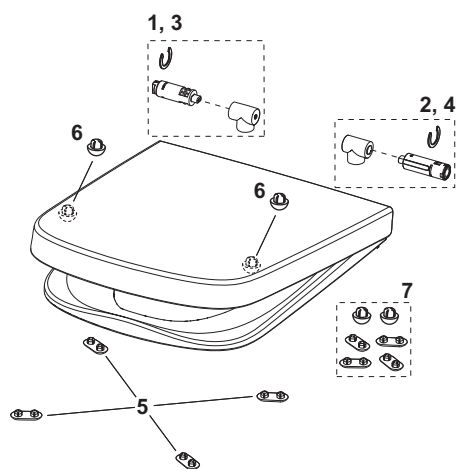

данные о продажах:

наименование товара: TECEone сиденье для унитаза с крышкой

Группа товаров: 950

Группа продукции: 2009500030

Техническое описание TECE

Запасные части:

1	9820581	Фиксатор и амортизатор сиденья и крышки, левые (с 2021)
2	9820582	Фиксатор и амортизатор сиденья и крышки, правые (с 2021)
3	9820695	
4	9820696	
5	9820423	Опорные накладки сиденья TECEone, комплект 4 шт.
6	9820465	Опорные накладки крышки TECEone, комплект 2 шт.
7	9820583	Полный комплект опорных накладок (с 2021)