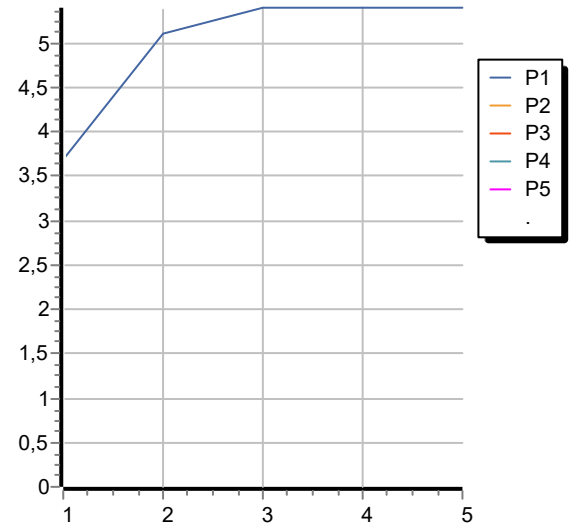

ZGL708

Esplosi / Exploded

GILL

ZGL708

Portate / Flowrates (lt/min)

PRESSIONE PRESSURE	1 BAR	2 BAR	3 BAR	4 BAR	5 BAR
P1 LAVABO BASIN	3,7	5,1	5,4	5,4	5,4
P2					
P3					
P4					
P5					

GILL

ZGL708

Pesi e Misure / Weights and Sizes

Peso (Kg) Weight (lb)	1,80 (Kg)	3,97 (lb)
Volume test (dc3) - (in3)	7,50 (dc3)	457,68 (in3)
h (mm) - (in)	90,00 (mm)	3,54 (in)
L1 (mm) - (in)	250,00 (mm)	9,84 (in)
L2 (mm) - (in)	333,00 (mm)	13,11 (in)