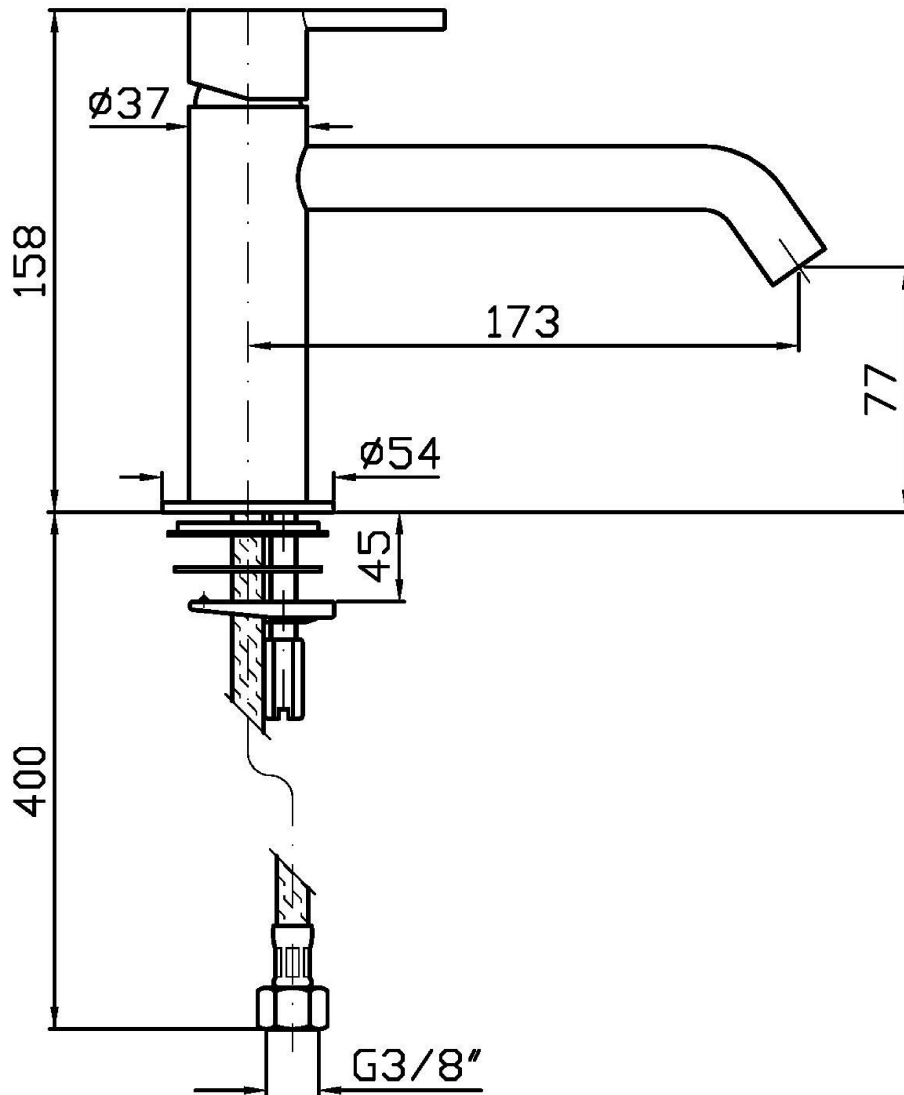

GILL

ZGL708

Disegno Complessivo / Overall Drawing