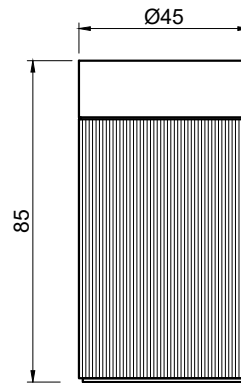

Predisporre scarico a pavimento per tubo Ø3,2cm
Prepare the floor drain for a Ø3,2cm tube