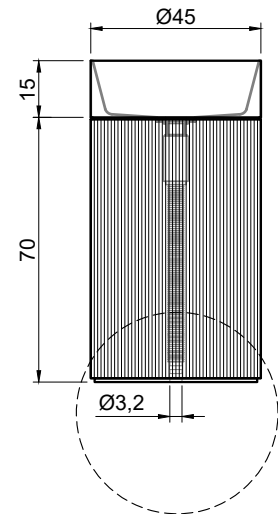

Predisporre scarico a pavimento per tubo Ø3,2cm
Prepare the floor drain for a Ø3,2cm tube