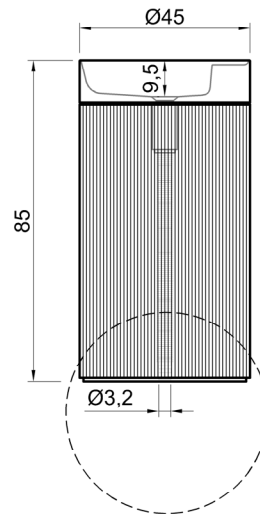

**Dimensione imballo:** cm 80 x 50 x 50 colonna cm 52 x 52 x 24 bacino

**Descrizione:** Lavabo da terra con bacino in Flumood o Colormood e colonna in legno. Completo di scarico a pavimento, piletta a scarico libero, sifone e tubo flessibile.

**Packing dimensions:** cm 80 x 50 x 50 base cm 52 x 52 x 24 sink

**Description:** Freestanding sink with Flumood or Colormood sink and wood base. Complete with floor drainage, open plug, siphon, and flexible hose.

### \* Optional Troppopieno - Overflow

posizione troppopieno / overflow position

Predisporre scarico a pavimento per tubo Ø3,2cm  
Prepare the floor drain for a Ø3,2cm tube

**Troppopieno:** NO

**Peso lordo:** kg 28 colonna + 33 bacino ca.

**Peso netto:** kg 22 colonna + 26 bacino ca.

**Dimensione imballo:** cm 80 x 50 x 50 colonna cm 54 x 54 x 28 bacino

**Descrizione:** Lavabo da terra con bacino in pietra e colonna in legno.  
Completo di scarico a pavimento, piletta a scarico libero, sifone e tubo flessibile.