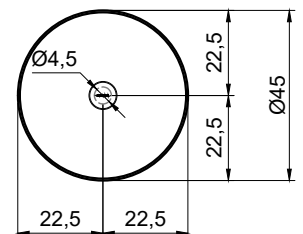

Predisporre scarico a pavimento per tubo Ø3,2cm
Prepare the floor drain for a Ø3,2cm tube