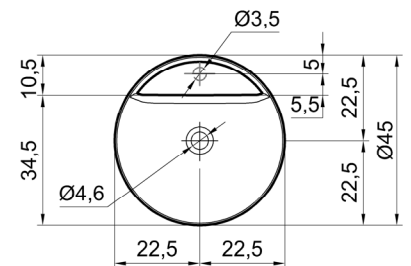

* Optional Troppopieno - Overflow

Predisporre scarico a pavimento per tubo Ø3,2cm
Prepare the floor drain for a Ø3,2cm tube