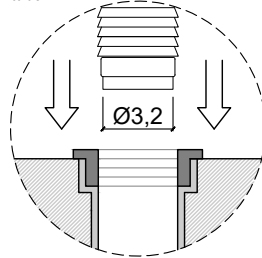

Predisporre scarico a pavimento per tubo Ø3,2cm
Prepare the floor drain for a Ø3,2cm tube