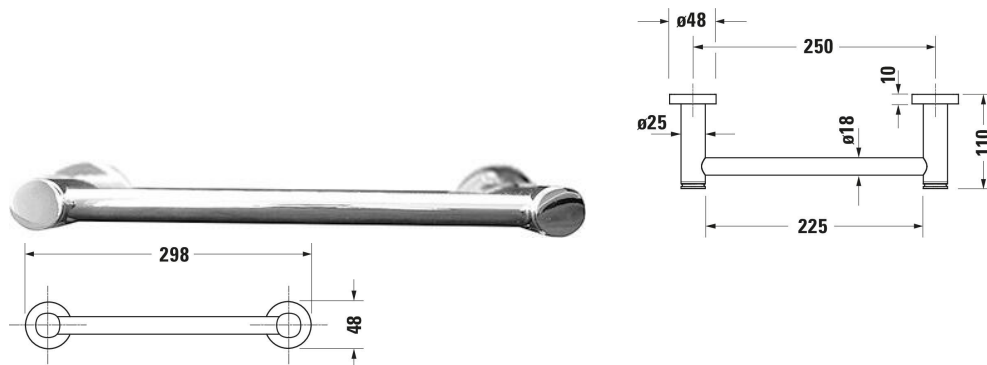

D-Code Wannengriff # 0099141000

| < 284 mm > |

| Wannengriff | Größe | Gewicht | Bestellnummer |
|---------------------------|--|----------|---------------|
| 284x98x34 mm | | | |
| Farben | | | |
| 10 Chrom | | | |
| Variante | | | |
| Chrom | | 0,720 kg | 0099141000 |
| Ausschreibungstext | DURAVIT D-Code Wannengriff. Chrom. 250mm. Best.Nr. 0099141000. | | |

Alle Zeichnungen enthalten alle notwendigen Maße (mm), die den üblichen Toleranzen unterliegen. Exakte Maße können nur am Produkt abgenommen werden.