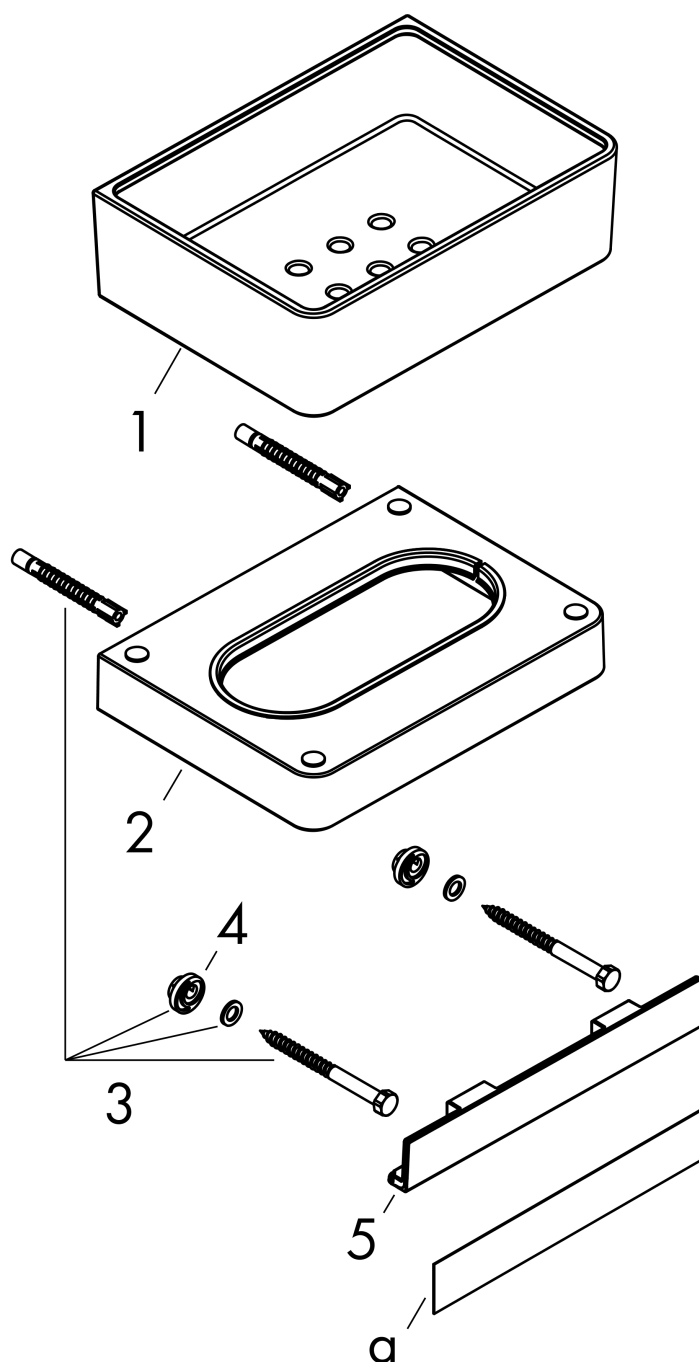

AXOR Universal Softsquare

Полка 150/70 для душа

Имитация матового золота Артикульный номер: 42802250

Покомпонентное изображение

Год выпуска: >11/16

AXOR Universal Softsquare

Полка 150/70 для душа

Имитация матового золота Артикульный номер: 42802250

Перечень запасных частей

Год выпуска: >11/16

Позиция		Артикульный номер	PC	PU
1	soap dish	92423000	-	1
2	support element	92424250	-	1
3	mounting set	92841000	-	1
4	excentric socket	97604000	-	1
5	cover	92427250	-	1
a	cover	42890250	-	1
b	set of adapters	42870250	-	1
c	set of covers	42871250	-	1
d	mounting kit for two-sided glass montage	42841000	-	1