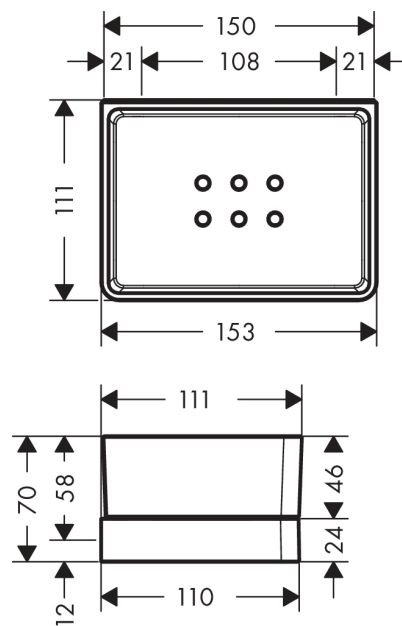

AXOR Universal Softsquare

Полка 150/70 для душа

Имитация матового золота Артикулный номер: **42802250**

Характеристики

- настенный монтаж
- комплект адаптеров #42870XXX необходим для монтажа на рейлинге
- материал держателя: металл
- материал полки: стекло
- со сливным отверстием
- с монтажным материалом
- скрытое крепление
- дистанция сверления: 108 мм
- диаметр отверстия: 6 мм
- подходит для душа

Продукт

Чертеж