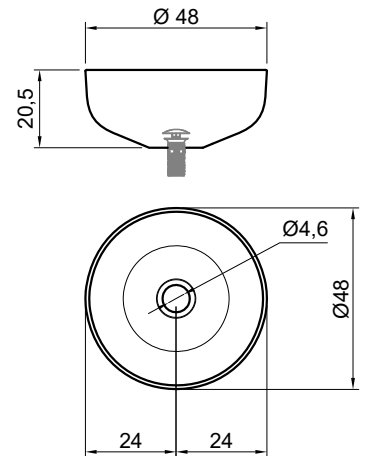

ALBUME

Articolo: **ALBUME10**

Materiale: Cristalmood

Troppopieno: NO

Peso lordo: kg 6 ca.

Peso netto: kg 5 ca.

Dimensione imballo: cm 53 x 53 x 25,5

Descrizione: Lavabo tondo in Cristalmood disponibile in diversi colori come da nostro campionario, sopraiano o abbinabile con colonna Art. ALBUME20, completo di piletta con scarico libero e raccordo per sifone.

Article: **ALBUME10**

Material: Cristalmood

Overflow: NO

Gross weight: kg 6 ca.

Net weight: kg 5 ca.

Packing dimensions: cm 53 x 53 x 25,5

Description: Round sink in Cristalmood, available in various colors, top mount or to be combined with pedestal Art. ALBUME20 complete with drain pipe fitting and open plug.

schema d' installazione lavabi e rubinetteria / sinks and taps installation layout