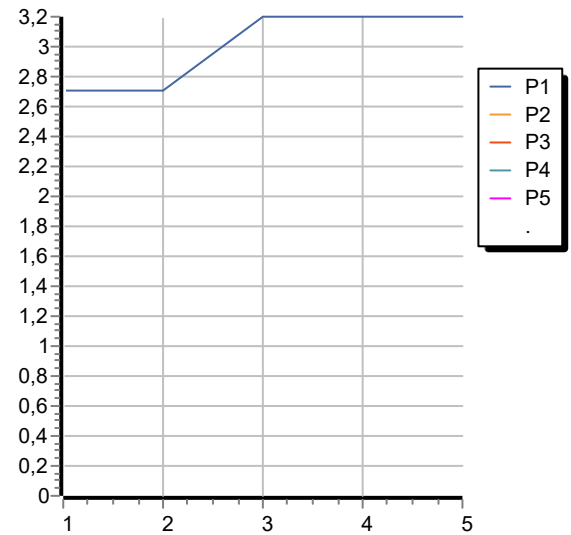

HELM

ZHE417.X

Disegno Complessivo / Overall Drawing

Note / Notes

HELM

ZHE417.X

Portate / Flowrates (lt/min)

PRESSIONE PRESSURE	1 BAR	2 BAR	3 BAR	4 BAR	5 BAR
P1 DOCCETTA HANDSHOWER	2,7	2,7	3,2	3,2	3,2
P2					
P3					
P4					
P5					

HELM

ZHE417.X

Pesi e Misure / Weights and Sizes

Peso (Kg) Weight (lb)	1,20 (Kg)	2,65 (lb)
Volume test (dc3) - (in3)	4,05 (dc3)	247,15 (in3)
h (mm) - (in)	70,00 (mm)	2,76 (in)
L1 (mm) - (in)	150,00 (mm)	5,91 (in)
L2 (mm) - (in)	385,00 (mm)	15,16 (in)