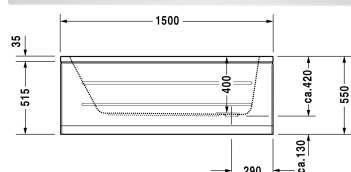

D-Code Ванна # 700095000000000

| < 1500 мм > |

Ванна	Размеры	Вес	Номер заказа
прямоугольный вариант, с одним наклоном для спины, выпуск в зоне ног, санитарный акрил, Полезный объем 95 л			
<b>Цвета</b>			
00 Белый Alpin			
<b>Вариант</b>			
встраиваемая версия, Базовая модель	1500 x 750 мм	17,500 кг	700095000000000
<b>Подходящая настройка</b>			
Поручень для ванны хром			792804
<b>Соответствующая продукция</b>			
Опора из стиропора для ванны для # 700095,			790469
Панель боковая правая, для ванн D-Code, *, 750 мм,			701032
Панель фронтальный вариант, для ванн D-Code, *, 1500 мм,			701025
Панель боковая левая, для ванн D-Code, *, 750 мм,			701036
Анкер для ванны для монтажа и опоры ванны и душевых поддонов D-code, 3 штуки,			790125
Слив и перелив хром, для ванн D-Code с боковым выпуском, диаметр выпуска 52 мм, длина шланга в метал. оплетке 530 мм,			790225
Звукоизоляционный профиль для поглощения шума, Длина: 3300 мм,			790126
Ножки для ванн и душевых поддонов D-Code, с боковой длиной > 1000 мм, регулировка по высоте от 115 до 180 мм, регулировка по высоте 135 - 165 мм с комплектом звукоизоляции для душевых поддонов, 2 штуки,			790127

D-Code Ванна # 700095000000000

|< 1500 мм >|

Комплект звукоизоляции для ванн из акрила \*\*\*\*, В составе:  
анкеры для ванн со звукоизоляцией, битумные маты,  
настенный профиль,

791368

*Все чертежи содержат необходимые размеры с соблюдением стандартных допусков. Они указаны в мм и не являются обязательными. Точные размеры, в частности для монтажа по индивидуальному заказу, можно получить только по готовому изделию.*