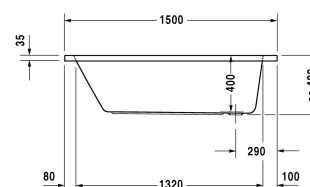

D-Code Ванна # 700095000000000

| < 1500 мм > |

Ванна	Размеры	Вес	Номер заказа
прямоугольный вариант, с одним наклоном для спины, выпуск в зоне ног, санитарный акрил, Полезный объем 95 л			
<b>Цвета</b>			
00 Белый Alpin			
<b>Вариант</b>			
встраиваемая версия, Базовая модель	1500 x 750 мм	17,500 кг	700095000000000
<b>Подходящая настройка</b>			
Поручень для ванны хром			792804
<b>Соответствующая продукция</b>			
Опора из стиропора для ванны для # 700095,			790469
Панель боковая правая, для ванн D-Code, *, 750 мм,			701032
Панель фронтальный вариант, для ванн D-Code, *, 1500 мм,			701025
Панель боковая левая, для ванн D-Code, *, 750 мм,			701036
Анкер для ванны для монтажа и опоры ванны и душевых поддонов D-code, 3 штуки,			790125
Слив и перелив хром, для ванн D-Code с боковым выпуском, диаметр выпуска 52 мм, длина шланга в метал. оплетке 530 мм,			790225
Звукоизоляционный профиль для поглощения шума, Длина: 3300 мм,			790126
Ножки для ванн и душевых поддонов D-Code, с боковой длиной > 1000 мм, регулировка по высоте от 115 до 180 мм, регулировка по высоте 135 - 165 мм с комплектом звукоизоляции для душевых поддонов, 2 штуки,			790127

D-Code Ванна # 700095000000000

|< 1500 мм >|

Комплект звукоизоляции для ванн из акрила \*\*\*\*, В составе:  
анкеры для ванн со звукоизоляцией, битумные маты,  
настенный профиль,

791368

*Все чертежи содержат необходимые размеры с соблюдением стандартных допусков. Они указаны в мм и не являются обязательными. Точные размеры, в частности для монтажа по индивидуальному заказу, можно получить только по готовому изделию.*