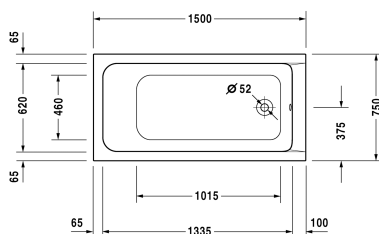

D-Code Ванна # 700095000000000

| < 1500 мм > |

Ванна	Размеры	Вес	Номер заказа
прямоугольный вариант, с одним наклоном для спины, выпуск в зоне ног, санитарный акрил, Полезный объем 95 л			
<b>Цвета</b>			
00 Белый Alpin			
<b>Вариант</b>			
встраиваемая версия, Базовая модель	1500 x 750 мм	17,500 кг	700095000000000
<b>Подходящая настройка</b>			
Поручень для ванны хром			792804
<b>Соответствующая продукция</b>			
Опора из стиропора для ванны для # 700095,			790469
Панель боковая правая, для ванн D-Code, *, 750 мм,			701032
Панель фронтальный вариант, для ванн D-Code, *, 1500 мм,			701025
Панель боковая левая, для ванн D-Code, *, 750 мм,			701036
Анкер для ванны для монтажа и опоры ванны и душевых поддонов D-code, 3 штуки,			790125
Слив и перелив хром, для ванн D-Code с боковым выпуском, диаметр выпуска 52 мм, длина шланга в метал. оплетке 530 мм,			790225
Звукоизоляционный профиль для поглощения шума, Длина: 3300 мм,			790126
Ножки для ванн и душевых поддонов D-Code, с боковой длиной > 1000 мм, регулировка по высоте от 115 до 180 мм, регулировка по высоте 135 - 165 мм с комплектом звукоизоляции для душевых поддонов, 2 штуки,			790127

D-Code Ванна # 700095000000000

|< 1500 мм >|

Комплект звукоизоляции для ванн из акрила \*\*\*\*, В составе:  
анкеры для ванн со звукоизоляцией, битумные маты,  
настенный профиль,

791368

*Все чертежи содержат необходимые размеры с соблюдением стандартных допусков. Они указаны в мм и не являются обязательными. Точные размеры, в частности для монтажа по индивидуальному заказу, можно получить только по готовому изделию.*