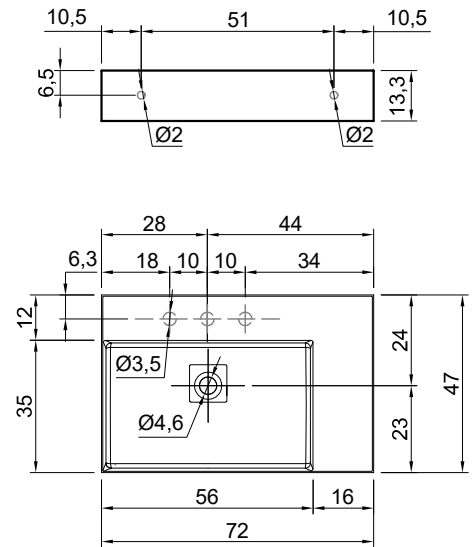

GRAFFIOMOOD

Articolo: **GRAFFIOM72**

Materiale: Flumood / Colormood

Troppopieno: NO

Peso lordo: kg 14 ca.

Peso netto: kg 13 ca.

Dimensione imballo: cm 79 x 61 x 17

Descrizione: Lavabo rettangolare sopra piano o da parete in Flumood completo di piletta con scarico libero e raccordo per sifone.

Article: **GRAFFIOM72**

Material: Flumood / Colormood

Overflow: NO

Gross weight: kg 14 ca.

Net weight: kg 13 ca.

Packing dimensions: cm 79 x 61 x 17

Description: Rectangular top mount or wall mount white or colored Flumood sink complete with drain pipe fitting and open plug.

schema d' installazione lavabi e rubinetteria / sinks and taps installation layout