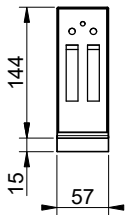

12V DC

COVER NOT INCLUDED

GESSI

AFILO 57401

SOFFIONE 300X500 INCASSO RAIN COLOUR

Formato **A4**

Dis.: GPF5740100000G000

Gessi S.p.A. Parco Gessi, 13037 Serravalle Sesia (Vercelli) Italy Tel. 0039 0163 454111 Fax. 0039 0163 453150 www.gessi.com e-mail: gessi@gessi.it