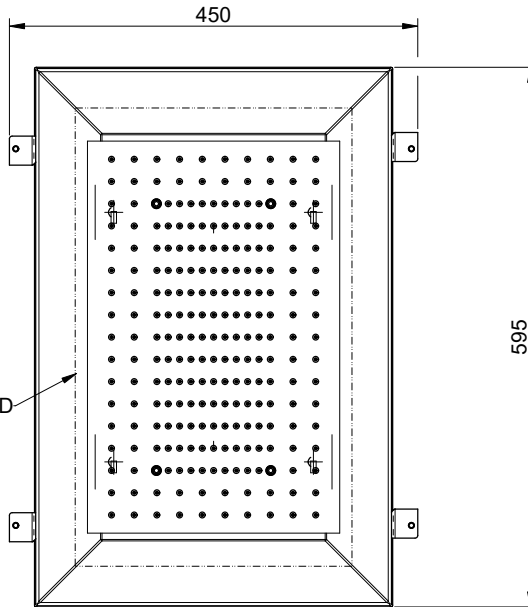

12V DC

COVER NOT INCLUDED

GESSI

AFILO 57401

SOFFIONE 300X500 INCASSO RAIN COLOUR

Formato **A4**

Dis.: GPF5740100000G000

Gessi S.p.A. Parco Gessi, 13037 Serravalle Sesia (Vercelli) Italy Tel. 0039 0163 454111 Fax. 0039 0163 453150 www.gessi.com e-mail: gessi@gessi.it