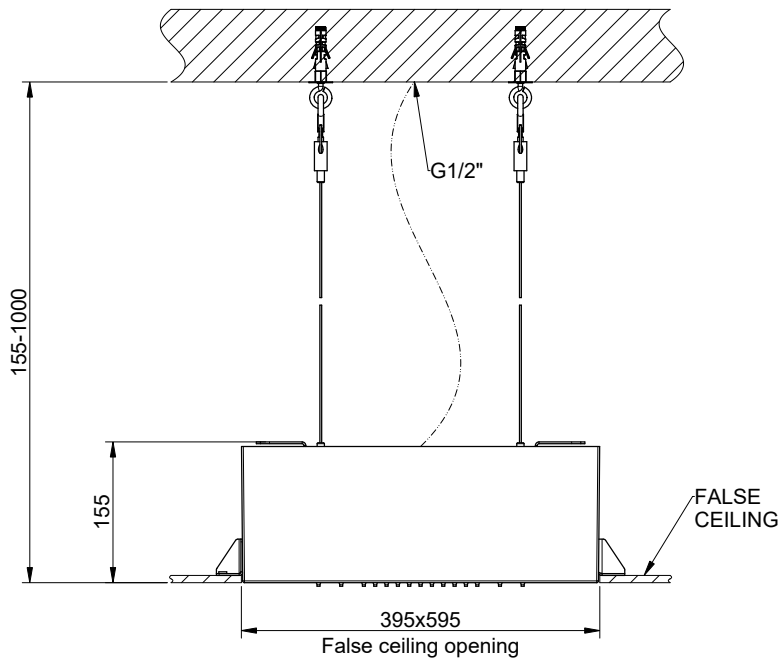

12V DC

COVER NOT INCLUDED

GESSI

AFILO 57401

SOFFIONE 300X500 INCASSO RAIN COLOUR

Formato **A4**

Dis.: GPF5740100000G000

Gessi S.p.A. Parco Gessi, 13037 Serravalle Sesia (Vercelli) Italy Tel. 0039 0163 454111 Fax. 0039 0163 453150 www.gessi.com e-mail: gessi@gessi.it