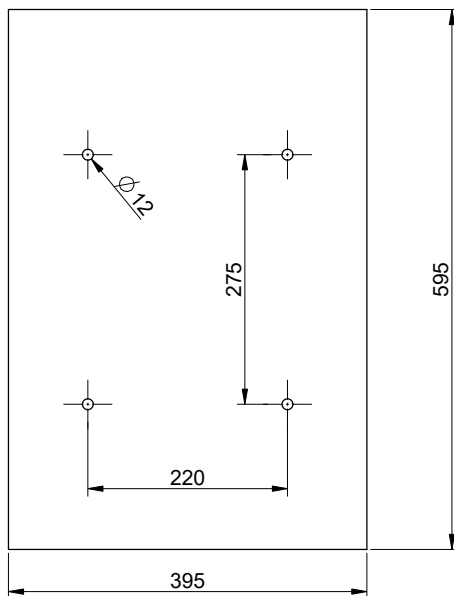

12V DC

COVER NOT INCLUDED

GESSI

AFILO 57401

SOFFIONE 300X500 INCASSO RAIN COLOUR

Formato **A4**

Dis.: GPF5740100000G000

Gessi S.p.A. Parco Gessi, 13037 Serravalle Sesia (Vercelli) Italy Tel. 0039 0163 454111 Fax. 0039 0163 453150 www.gessi.com e-mail: gessi@gessi.it