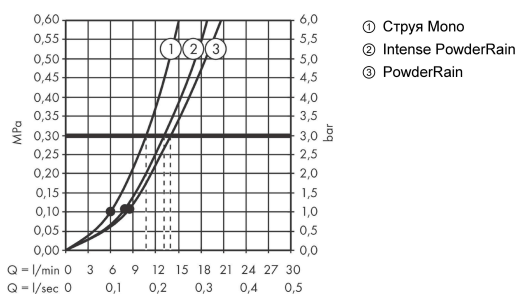

Rainfinity

Ручной душ 130 3jet

Матовый черный Артикул: **26864670**

Описание

Характеристики

- размер головки душа: 132 мм
- тип струи: PowderRain, Intense PowderRain, MonoRain
- удобный выбор струи с помощью кнопки Select
- максимальный объем расхода воды при 3 барах: 14 л/мин
- промываемое сетчатое уплотнение
- соединительная резьба G $\frac{1}{2}$
- подходит для проточных водонагревателей

Технология

Награды за дизайн

Продукт

Чертеж

График расхода воды

Расход измерен практически с помощью соответствующей арматуры (термостат/смеситель/скрытый клапан).

Rainfinity**Ручной душ 130 3jet**

Матовый
черный Артикульный номер: **26864670**