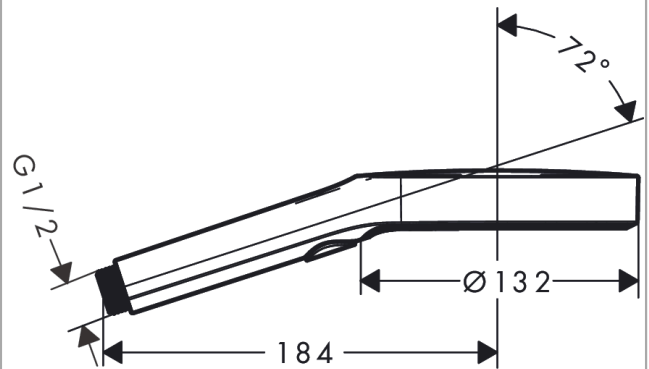

Rainfinity

Ручной душ 130 3jet

Матовый черный Артикул: **26864670**

Описание

Характеристики

- размер головки душа: 132 мм
- тип струи: PowderRain, Intense PowderRain, MonoRain
- удобный выбор струи с помощью кнопки Select
- максимальный объем расхода воды при 3 барах: 14 л/мин
- промываемое сетчатое уплотнение
- соединительная резьба G $\frac{1}{2}$
- подходит для проточных водонагревателей

Технология

Награды за дизайн

Продукт

Чертеж

График расхода воды

Расход измерен практически с помощью соответствующей арматуры (термостат/смеситель/скрытый клапан).

Rainfinity**Ручной душ 130 3jet**

Матовый
черный Артикульный номер: **26864670**

**Покомпонентное изображение**

Год выпуска: >01/21

Rainfinity**Ручной душ 130 3jet**

Матовый
черный Артикульный номер: **26864670**

**Перечень запасных частей**

Год выпуска: >01/21

Позиция	Описание	Артикульный номер	PC	PU
1	filter insert	92421000	-	1
2	seal	98058000	-	1