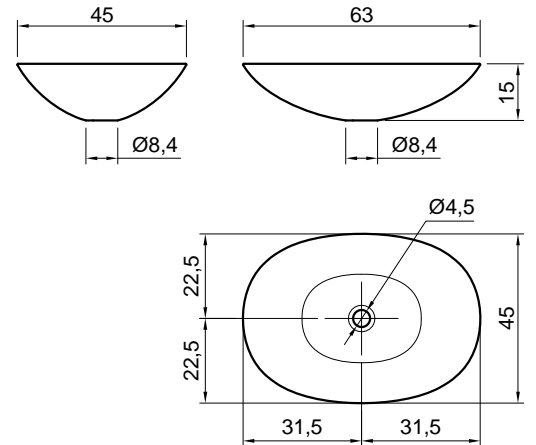

SERVOMOOD

Articolo: SERVOMOOD63
Materiale: Flumood / Colormood
Troppopieno: NO
Peso lordo: kg 11 ca.
Peso netto: kg 7 ca.
Dimensione imballo: cm 70 x 48 x 22

Descrizione: Lavabo ovale sopraiano in Flumood completo di piletta con scarico libero e raccordo per sifone. Verniciabile esternamente.

Article: SERVOMOOD63
Material: Flumood / Colormood
Overflow: NO
Gross weight: kg 11 ca.
Net weight: kg 7 ca.
Packing dimensions: cm 70 x 48 x 22

Description: Oval top mount Flumood sink complete with drain pipe fitting and open plug. That can be lacquered externally.