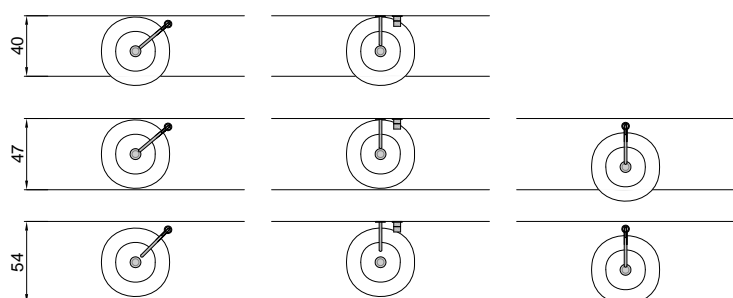

## SERVOMOOD

**Articolo:** SERVOMOOD45  
**Materiale:** Flumood / Colormood  
**Troppopieno:** NO  
**Peso lordo:** kg 8 ca.  
**Peso netto:** kg 5 ca.  
**Dimensione imballo:** cm 52 x 52 x 22

**Descrizione:** Lavabo tondo sopraiano in Flumood completo di piletta con scarico libero e raccordo per sifone.

**Article:** SERVOMOOD45  
**Material:** Flumood / Colormood  
**Overflow:** NO  
**Gross weight:** kg 8 ca.  
**Net weight:** kg 5 ca.  
**Packing dimensions:** cm 52 x 52 x 22

**Description:** Round top mount Flumood sink complete with drain pipe fitting and open plug.

### schema d' installazione lavabi e rubinetteria / sinks and taps installation layout