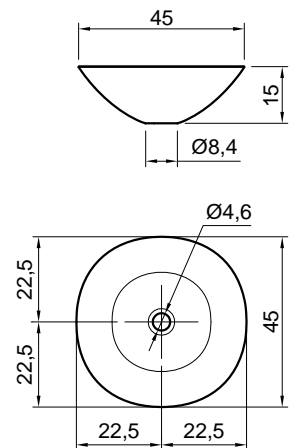

## SERVOMOOD

**Articolo:** SERVOMOOD45  
**Materiale:** Flumood / Colormood  
**Troppopieno:** NO  
**Peso lordo:** kg 8 ca.  
**Peso netto:** kg 5 ca.  
**Dimensione imballo:** cm 52 x 52 x 22

**Descrizione:** Lavabo tondo sopraiano in Flumood completo di piletta con scarico libero e raccordo per sifone.

**Article:** SERVOMOOD45  
**Material:** Flumood / Colormood  
**Overflow:** NO  
**Gross weight:** kg 8 ca.  
**Net weight:** kg 5 ca.  
**Packing dimensions:** cm 52 x 52 x 22

**Description:** Round top mount Flumood sink complete with drain pipe fitting and open plug.

### schema d' installazione lavabi e rubinetteria / sinks and taps installation layout

## SERVOMOOD

**Articolo:** SERVOMOOD54  
**Materiale:** Flumood / Colormood  
**Troppopieno:** NO  
**Peso lordo:** kg 9 ca.  
**Peso netto:** kg 5,5 ca.  
**Dimensione imballo:** cm 61 x 47 x 22

**Descrizione:** Lavabo ovale sopra piano in Flumood completo di piletta con scarico libero e raccordo per sifone. Verniciabile esternamente.