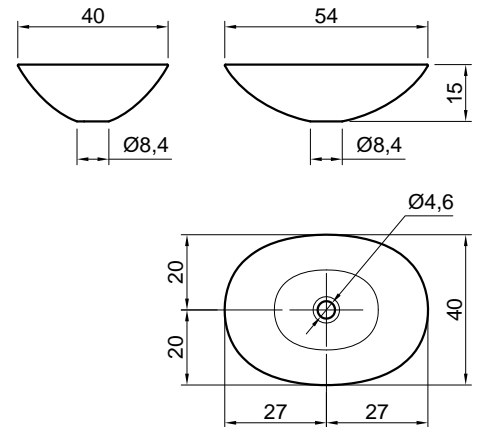

SERVOMOOD

Articolo: SERVOMOOD54
Materiale: Flumood / Colormood
Troppopieno: NO
Peso lordo: kg 9 ca.
Peso netto: kg 5,5 ca.
Dimensione imballo: cm 61 x 47 x 22

Descrizione: Lavabo ovale sopra piano in Flumood completo di piletta con scarico libero e raccordo per sifone. Verniciabile esternamente.

Article: SERVOMOOD54
Material: Flumood / Colormood
Overflow: NO
Gross weight: kg 9 ca.
Net weight: kg 5,5 ca.
Packing dimensions: cm 61 x 47 x 22

Description: Oval top mount Flumood sink complete with drain pipe fitting and open plug. That can be lacquered externally.