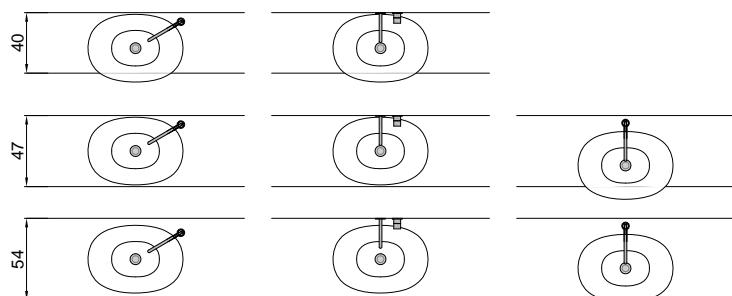

### schema d'installazione lavabi e rubinetteria / sinks and taps installation layout

## SERVOMOOD

**Articolo:** SERVOMOOD63  
**Materiale:** Flumood / Colormood  
**Troppopieno:** NO  
**Peso lordo:** kg 11 ca.  
**Peso netto:** kg 7 ca.  
**Dimensione imballo:** cm 70 x 48 x 22

**Descrizione:** Lavabo ovale sopraiano in Flumood completo di piletta con scarico libero e raccordo per sifone. Verniciabile esternamente.

**Article:** SERVOMOOD63  
**Material:** Flumood / Colormood  
**Overflow:** NO  
**Gross weight:** kg 11 ca.  
**Net weight:** kg 7 ca.  
**Packing dimensions:** cm 70 x 48 x 22

**Description:** Oval top mount Flumood sink complete with drain pipe fitting and open plug. That can be lacquered externally.

### schema d' installazione lavabi e rubinetteria / sinks and taps installation layout

**ATTENZIONE**

Si declina ogni responsabilità relativa ad eventuali inesattezze contenute in queste istruzioni dovute ad errori di trascrizione.