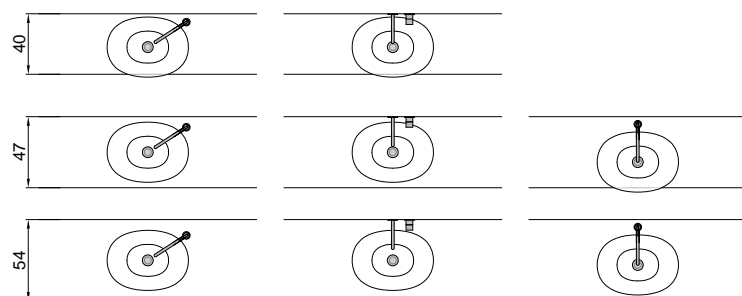

### schema d' installazione lavabi e rubinetteria / sinks and taps installation layout

## SERVOMOOD

**Articolo:** SERVOMOOD54  
**Materiale:** Flumood / Colormood  
**Troppopieno:** NO  
**Peso lordo:** kg 9 ca.  
**Peso netto:** kg 5,5 ca.  
**Dimensione imballo:** cm 61 x 47 x 22

**Descrizione:** Lavabo ovale sopra piano in Flumood completo di piletta con scarico libero e raccordo per sifone. Verniciabile esternamente.

**Article:** SERVOMOOD54  
**Material:** Flumood / Colormood  
**Overflow:** NO  
**Gross weight:** kg 9 ca.  
**Net weight:** kg 5,5 ca.  
**Packing dimensions:** cm 61 x 47 x 22

**Description:** Oval top mount Flumood sink complete with drain pipe fitting and open plug. That can be lacquered externally.

### schema d'installazione lavabi e rubinetteria / sinks and taps installation layout