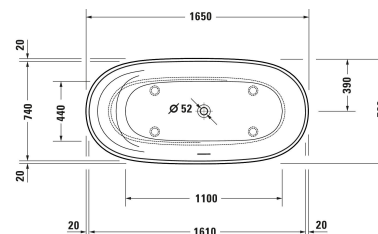

Cape Cod Badewanne # 70045900000000

| < 1650 mm > |

Badewanne	Größe	Gewicht	Bestellnummer
Oval, Einbauart: Freistehend, Nahtlose Verkleidung, Weiß Matt, Mineralguss, DuroCast Plus, Anzahl Rückenschrägen: 2, Inkl. Fußgestell, Inkl. Ab-/Überlaufgarnitur, Überlauf: Ja, Position Ablauf: Mitte, Position Überlauf: Mitte, Nutzinhalt: 140 l, Innentiefe: 470 mm			
Farben			
00 Weiß			
Variante			
		95,000 kg	70045900000000
Passende Produkte			
Wannengriff Chrom, 311 x 56 mm	311 x 56 mm		792804
Ausschreibungstext			
<p>DURAVIT Cape Cod, Design by Philipp Starck, Badewanne, Weiß Matt, freistehend, nahtlose Mineralgussverkleidung wie aus einem Guss, 2 Rückenschrägen bieten komfortablen Sitzbereich zu zweit, aus durchgefärbtem weißem Mineralguss ohne sichtbare Fugen und Nähte, mit samtig matter Oberfläche für eine warme, angenehme Haptik (DuraSolid® A), angeformte Nackenstütze bietet perfekte Ablage für den Kopf, für eine angenehme Liegeposition, mit Überlauf, rutschhemmende Oberfläche für festen Stand beim Duschen (Rutschfestigkeitsklasse B), inkl. Schmutzradierer zur einfachen Reinigung bei leichten Verschmutzungen, unterschiedliche Rückenschrägen ermöglichen verschiedene Liegepositionen für mehr Komfort, Montage eines Duravit Wannengriffs möglich für einen sicheren Ein- und Ausstieg (Montage nur ab Werk möglich), Abmessungen (BxTxH) 1650x780x495 mm, Best. Nr. 70045900000000</p>			

Alle Zeichnungen enthalten alle notwendigen Maße (mm), die den üblichen Toleranzen unterliegen. Exakte Maße können nur am Produkt abgenommen werden.