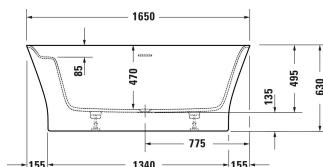

Cape Cod Badewanne # 70045900000000

| < 1650 mm > |

Badewanne	Größe	Gewicht	Bestellnummer
Oval, Einbauart: Freistehend, Nahtlose Verkleidung, Weiß Matt, Mineralguss, DuroCast Plus, Anzahl Rückenschrägen: 2, Inkl. Fußgestell, Inkl. Ab-/Überlaufgarnitur, Überlauf: Ja, Position Ablauf: Mitte, Position Überlauf: Mitte, Nutzinhalt: 140 l, Innentiefe: 470 mm			
Farben			
00 Weiß			
Variante			
		95,000 kg	70045900000000
Passende Produkte			
Wannengriff Chrom, 311 x 56 mm	311 x 56 mm		792804
Ausschreibungstext			
<p>DURAVIT Cape Cod, Design by Philipp Starck, Badewanne, Weiß Matt, freistehend, nahtlose Mineralgussverkleidung wie aus einem Guss, 2 Rückenschrägen bieten komfortablen Sitzbereich zu zweit, aus durchgefärbtem weißem Mineralguss ohne sichtbare Fugen und Nähte, mit samtig matter Oberfläche für eine warme, angenehme Haptik (DuraSolid® A), angeformte Nackenstütze bietet perfekte Ablage für den Kopf, für eine angenehme Liegeposition, mit Überlauf, rutschhemmende Oberfläche für festen Stand beim Duschen (Rutschfestigkeitsklasse B), inkl. Schmutzradierer zur einfachen Reinigung bei leichten Verschmutzungen, unterschiedliche Rückenschrägen ermöglichen verschiedene Liegepositionen für mehr Komfort, Montage eines Duravit Wannengriffs möglich für einen sicheren Ein- und Ausstieg (Montage nur ab Werk möglich), Abmessungen (BxTxH) 1650x780x495 mm, Best. Nr. 70045900000000</p>			

Alle Zeichnungen enthalten alle notwendigen Maße (mm), die den üblichen Toleranzen unterliegen. Exakte Maße können nur am Produkt abgenommen werden.