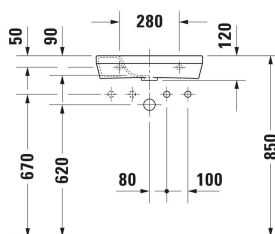

DuraStyle Handwaschbecken # 0713500000 / 0713500008 / 0713500009

| < 500 mm > |

Handwaschbecken	Größe	Gewicht	Bestellnummer
Eckig, Hahnlochbank: Ja, Überlauf: Nein, Von unten glasiert, 500 mm			
Farben			
00 Weiß			
Variante			
☒ Weiß Hochglanz, Rechteckig, Anzahl Waschplätze: 1 Mitte, Rückwand glasiert: Nein	500x120 mm	7,500 kg	0713500000
● Weiß Hochglanz, Rechteckig, Anzahl Waschplätze: 1 Mitte, Anzahl Hahnlöcher pro Waschplatz: 1 Rechts	500x120 mm	7,500 kg	0713500008
● Weiß Hochglanz, Rechteckig, Anzahl Waschplätze: 1 Mitte, Anzahl Hahnlöcher pro Waschplatz: 1 Links, Rückwand glasiert: Nein	500x120 mm	7,500 kg	0713500009
Sanitärkeramiken mit der speziellen WonderGliss Oberflächen Ausführung bleiben sauber und gut aussehend für eine lange Zeit. Wenn Sie WonderGliss bestellen fügen Sie bitte eine "1" als elfte Ziffer zur Bestellnummer hinzu.			
Zubehör			
Schaftventil Waschtisch ohne Überlauf, Material Ventilabdeckhaube: Messing, Durchmesser: 72 mm	Ø 72 mm	0.3 kg	005024
Empfohlene Armaturen			
Einhebel-Waschtismischer S Chrom, Keramikmischsystem, Höhe: 152 mm, Ausladung: 100,5 mm, Anschlussart Wasseranschluss: Flexible Anschlussschläuche, Anschlussmaß Schlauchanschluss: 3/8", Strahlart: Normalstrahl, Strahlformer 137 x 42 mm mit Kippfunktion, Temperaturbegrenzung einstellbar, empfohlener Betriebsdruck: 1 - 5 bar, Geräuschklasse: I, Griffvariante: Hebelgriff, 137 x 42 mm			B21010001
Einhebel-Waschtismischer S Chrom, Keramikmischsystem, Höhe: 155,5 mm, Ausladung: 101 mm, Anschlussart Wasseranschluss: Flexible Anschlussschläuche, Anschlussmaß Schlauchanschluss: 3/8", Strahlart: Normalstrahl, Strahlformer 137 x 41 mm mit Kippfunktion, Temperaturbegrenzung einstellbar, empfohlener Betriebsdruck: 1 - 5 bar, Geräuschklasse: I, Griffvariante: Hebelgriff, 137 x 41 mm			B11010002