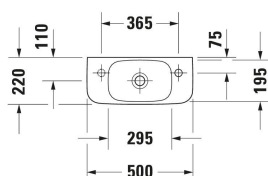

DuraStyle Handwaschbecken # 0713500000 / 0713500008 / 0713500009

| < 500 mm > |

Handwaschbecken	Größe	Gewicht	Bestellnummer
Eckig, Hahnlochbank: Ja, Überlauf: Nein, Von unten glasiert, 500 mm			
Farben			
00 Weiß			
Variante			
☒ Weiß Hochglanz, Rechteckig, Anzahl Waschplätze: 1 Mitte, Rückwand glasiert: Nein	500x120 mm	7,500 kg	0713500000
● Weiß Hochglanz, Rechteckig, Anzahl Waschplätze: 1 Mitte, Anzahl Hahnlöcher pro Waschplatz: 1 Rechts	500x120 mm	7,500 kg	0713500008
● Weiß Hochglanz, Rechteckig, Anzahl Waschplätze: 1 Mitte, Anzahl Hahnlöcher pro Waschplatz: 1 Links, Rückwand glasiert: Nein	500x120 mm	7,500 kg	0713500009
Sanitärkeramiken mit der speziellen WonderGliss Oberflächen Ausführung bleiben sauber und gut aussehend für eine lange Zeit. Wenn Sie WonderGliss bestellen fügen Sie bitte eine "1" als elfte Ziffer zur Bestellnummer hinzu.			
Zubehör			
Schaftventil Waschtisch ohne Überlauf, Material Ventilabdeckhaube: Messing, Durchmesser: 72 mm	Ø 72 mm	0.3 kg	005024
Empfohlene Armaturen			
Einhebel-Waschtismischer S Chrom, Keramikmischsystem, Höhe: 152 mm, Ausladung: 100,5 mm, Anschlussart Wasseranschluss: Flexible Anschlussschläuche, Anschlussmaß Schlauchanschluss: 3/8", Strahlart: Normalstrahl, Strahlformer 137 x 42 mm mit Kippfunktion, Temperaturbegrenzung einstellbar, empfohlener Betriebsdruck: 1 - 5 bar, Geräuschklasse: I, Griffvariante: Hebelgriff, 137 x 42 mm			B21010001
Einhebel-Waschtismischer S Chrom, Keramikmischsystem, Höhe: 155,5 mm, Ausladung: 101 mm, Anschlussart Wasseranschluss: Flexible Anschlussschläuche, Anschlussmaß Schlauchanschluss: 3/8", Strahlart: Normalstrahl, Strahlformer 137 x 41 mm mit Kippfunktion, Temperaturbegrenzung einstellbar, empfohlener Betriebsdruck: 1 - 5 bar, Geräuschklasse: I, Griffvariante: Hebelgriff, 137 x 41 mm			B11010002