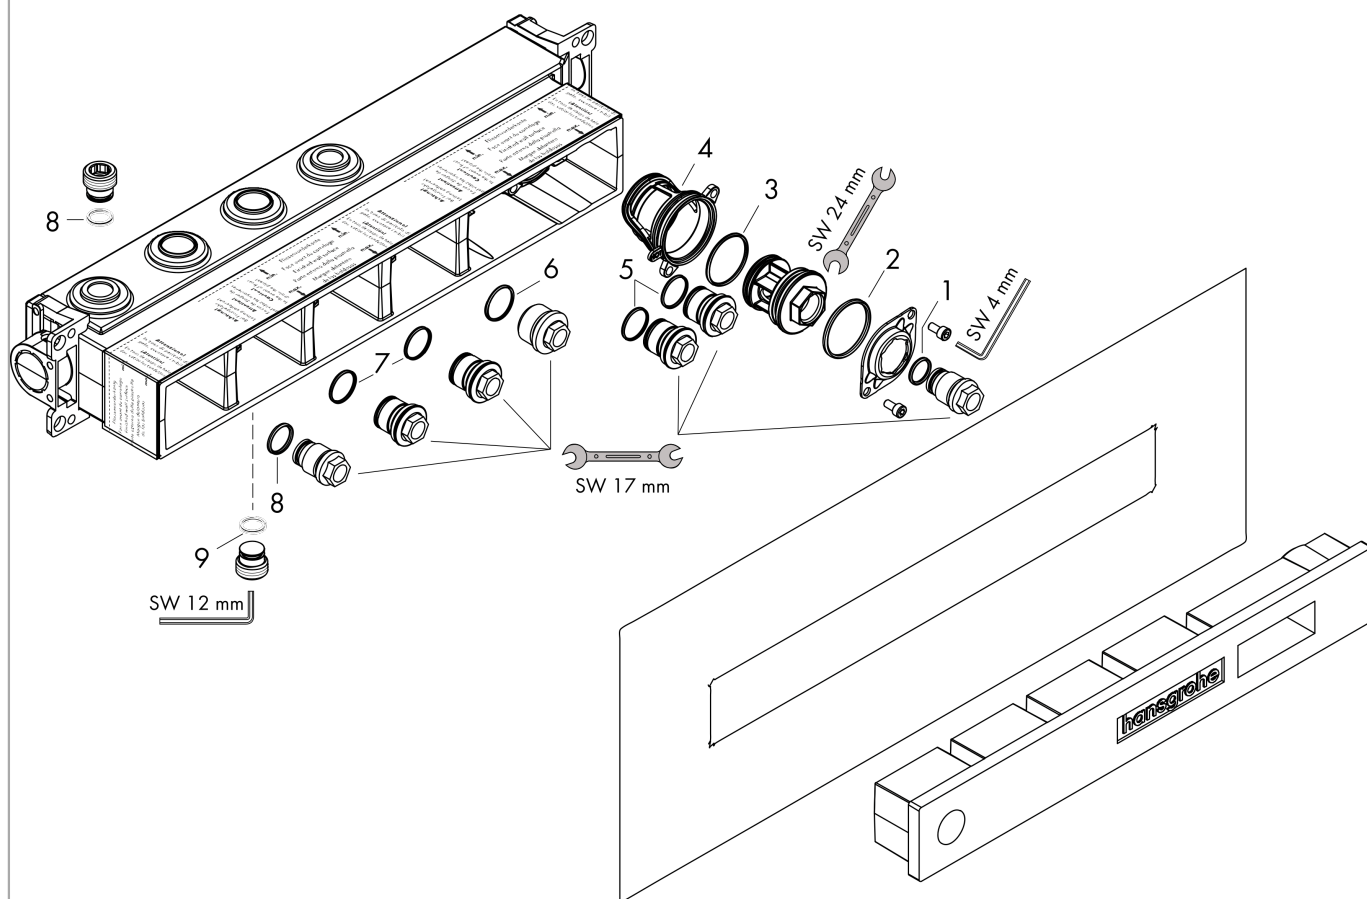

RainSelect

Скрытая часть RainSelect для 2 потребителей

№ артикула: 15310180

Артикулный номер: 15310180

Описание

Характеристики

- 2 функции
- соединительная резьба Rp 3/4
- горизонтальная установка
- звукопоглощающая установка
- минимальная монтажная глубина: 87 мм
- максимальная монтажная глубина: 122 мм

Продукт

Чертеж

RainSelect

Скрытая часть RainSelect для 2 потребителей

№041F\043E\0432\0435\0440\0445\043D\043E\0441\0442\044C:
 номер: **15310180**

Артикульный

Пример монтажа

RainSelect
 1531018X / 15355XXX

RainSelect

Скрытая часть RainSelect для 2 потребителей

№ артикула: 15310180

Артикул: 15310180

Покомпонентное изображение

Год выпуска: >10/17

RainSelect

Скрытая часть RainSelect для 2 потребителей

\u041F\u043E\u0432\u0435\u0440\u0445\u0445\u043D\u043E\u0441\u0442\u044C: **15310180**

Артикульный

Перечень запасных частей

Год выпуска: >10/17

Позиция	Описание	Артикульный номер	PC	PU
1	O-ring 15x2,5	98131000	-	1
2	O-ring 38x2,5	98198000	-	1
3	O-ring 34x2	98383000	-	1
4	sleeve	87898000	-	1
5	O-ring 20x2	98165000	-	1
6	O-ring 21,95x1,78	95169000	-	1
7	O-ring 20x1,5	98197000	-	1
8	O-ring 18x2	98181000	-	1
9	O-ring 13x2	98128000	-	1
a	extension 25 mm	93432000	-	1