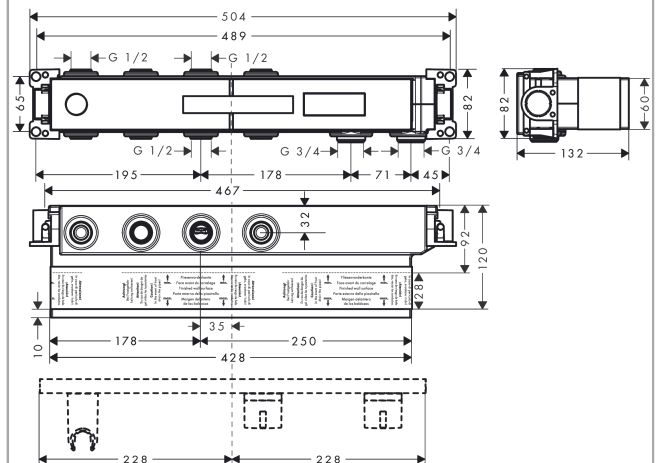

RainSelect

Скрытая часть RainSelect для 2 потребителей

№ артикула: 15310180

Артикулный номер: 15310180

Описание

Характеристики

- 2 функции
- соединительная резьба Rp 3/4
- горизонтальная установка
- звукопоглощающая установка
- минимальная монтажная глубина: 87 мм
- максимальная монтажная глубина: 122 мм

Продукт

Чертеж

RainSelect

Скрытая часть RainSelect для 2 потребителей

№041F\043E\0432\0435\0440\0445\043D\043E\0441\0442\044C:
 номер: **15310180**

Артикульный

Пример монтажа

RainSelect
 1531018X / 15355XXX

RainSelect

Скрытая часть RainSelect для 2 потребителей

№ артикула: 15310180

Артикул: 15310180

Покомпонентное изображение

Год выпуска: >10/17

RainSelect

Скрытая часть RainSelect для 2 потребителей

\u041F\u043E\u0432\u0435\u0440\u0445\u0445\u043D\u043E\u0441\u0442\u044C: **15310180**

Артикульный

Перечень запасных частей

Год выпуска: >10/17

Позиция	Описание	Артикульный номер	PC	PU
1	O-ring 15x2,5	98131000	-	1
2	O-ring 38x2,5	98198000	-	1
3	O-ring 34x2	98383000	-	1
4	sleeve	87898000	-	1
5	O-ring 20x2	98165000	-	1
6	O-ring 21,95x1,78	95169000	-	1
7	O-ring 20x1,5	98197000	-	1
8	O-ring 18x2	98181000	-	1
9	O-ring 13x2	98128000	-	1
a	extension 25 mm	93432000	-	1