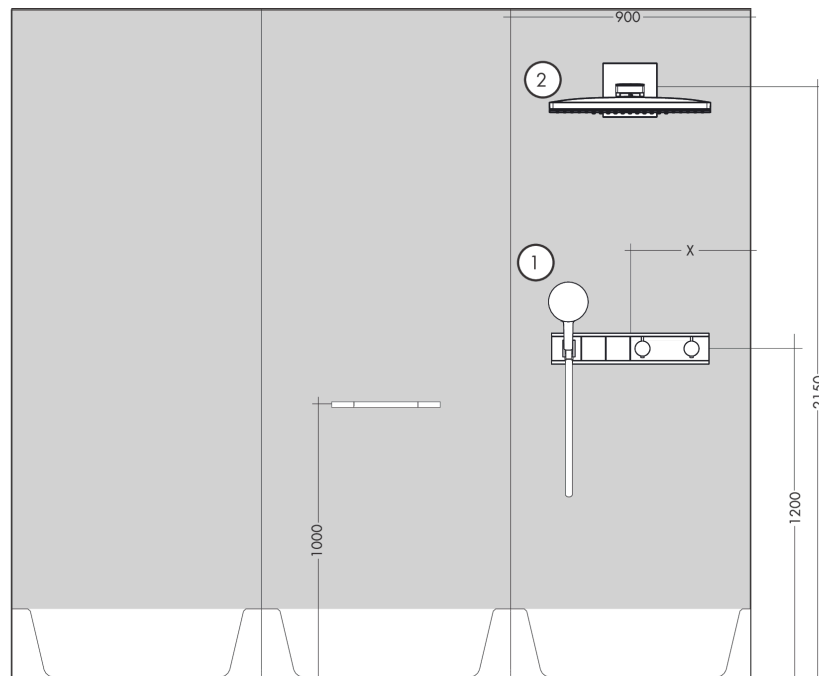

RainSelect

Скрытая часть RainSelect для 2 потребителей

№ артикула: 15310180

Артикулный номер: 15310180

Описание

Характеристики

- 2 функции
- соединительная резьба Rp 3/4
- горизонтальная установка
- звукопоглощающая установка
- минимальная монтажная глубина: 87 мм
- максимальная монтажная глубина: 122 мм

Продукт

Чертеж

RainSelect

Скрытая часть RainSelect для 2 потребителей

№041F\043E\0432\0435\0440\0445\043D\043E\0441\0442\044C:
 номер: **15310180**

Артикульный

Пример монтажа

RainSelect
 1531018X / 15355XXX

RainSelect

Скрытая часть RainSelect для 2 потребителей

№ артикула: 15310180

Артикул: 15310180

Покомпонентное изображение

Год выпуска: >10/17

RainSelect

Скрытая часть RainSelect для 2 потребителей

\u041F\u043E\u0432\u0435\u0440\u0445\u0445\u043D\u043E\u0441\u0442\u044C: **15310180**

Артикульный

Перечень запасных частей

Год выпуска: >10/17

Позиция	Описание	Артикульный номер	PC	PU
1	O-ring 15x2,5	98131000	-	1
2	O-ring 38x2,5	98198000	-	1
3	O-ring 34x2	98383000	-	1
4	sleeve	87898000	-	1
5	O-ring 20x2	98165000	-	1
6	O-ring 21,95x1,78	95169000	-	1
7	O-ring 20x1,5	98197000	-	1
8	O-ring 18x2	98181000	-	1
9	O-ring 13x2	98128000	-	1
a	extension 25 mm	93432000	-	1