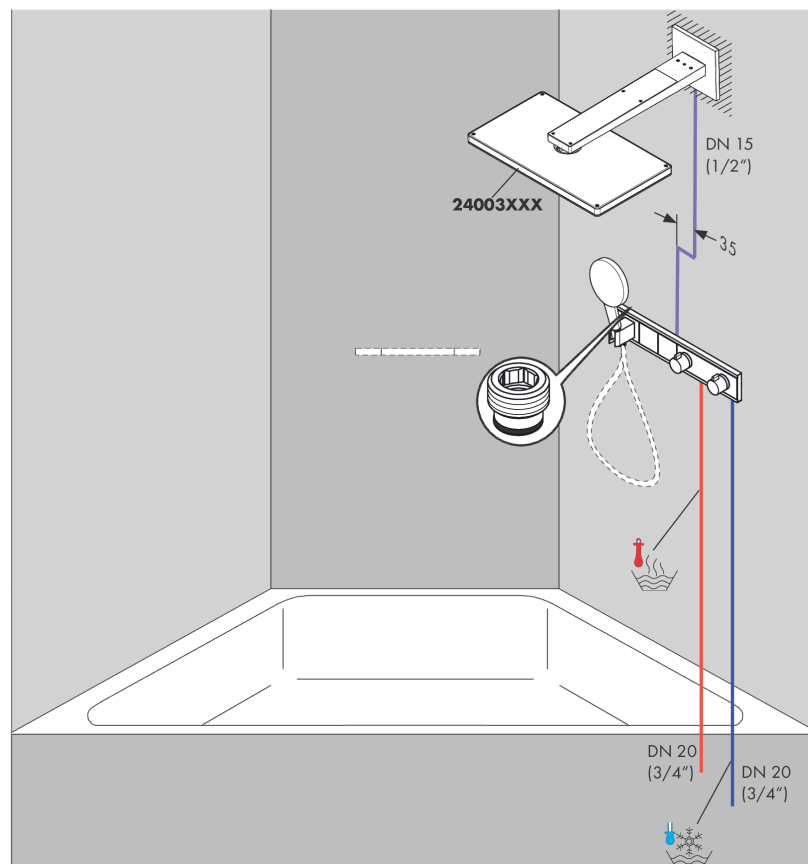

RainSelect

Скрытая часть RainSelect для 2 потребителей

№ артикула: 15310180

Артикулный номер: 15310180

Описание

Характеристики

- 2 функции
- соединительная резьба Rp 3/4
- горизонтальная установка
- звукопоглощающая установка
- минимальная монтажная глубина: 87 мм
- максимальная монтажная глубина: 122 мм

Продукт

Чертеж

RainSelect

Скрытая часть RainSelect для 2 потребителей

№041F\043E\0432\0435\0440\0445\043D\043E\0441\0442\044C:
 номер: **15310180**

Артикульный

Пример монтажа

RainSelect
 1531018X / 15355XXX

RainSelect

Скрытая часть RainSelect для 2 потребителей

№ артикула: 15310180

Артикул: 15310180

Покомпонентное изображение

Год выпуска: >10/17

RainSelect

Скрытая часть RainSelect для 2 потребителей