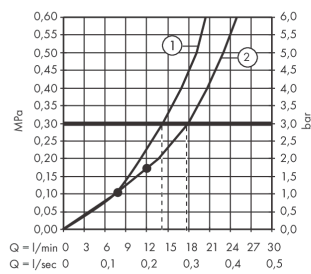

Продукт

Чертеж

RainSelect

Скрытая часть RainSelect для 2 потребителей

№041F\043E\0432\0435\0440\0445\043D\043E\0441\0442\044C:
 номер: **15310180**

Артикульный

Пример монтажа

RainSelect
 1531018X / 15355XXX