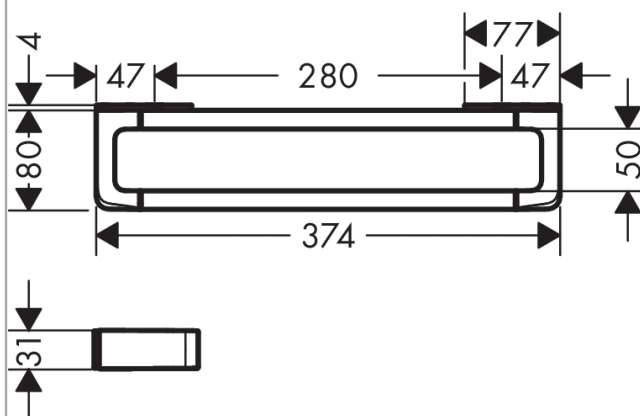

AXOR Universal Softsquare

Рейлинг и поручень, 300 мм

Имитация матового золота Артикулный номер: **42830250**

Характеристики

- настенный монтаж
- возможна альтернативная установка поперек или ребром
- материал: металл
- материал держателя: металл
- длина: 374 мм
- с монтажным материалом
- скрытое крепление
- дистанция сверления: 280 мм
- диаметр отверстия: 6 мм
- можно использовать как рейлинг или поручень

Продукт

Чертеж

AXOR Universal Softsquare

Рейлинг и поручень, 300 мм

Имитация матового золота Артикулный номер: 42830250

Покомпонентное изображение

Год выпуска: >11/16

AXOR Universal Softsquare

Рейлинг и поручень, 300 мм

Имитация матового золота Артикулный номер: **42830250**

Перечень запасных частей

Год выпуска: >11/16

Позиция		Артикулный номер	PC	PU
1	mounting set	92841000	-	1
2	tile-matching-disk 7 mm	92406250	-	1
3	cover	92433000	-	1
4	excentric socket	97604000	-	1
a	set of adapters	42870250	-	1
b	set of covers	42871250	-	1
c	mounting kit for two-sided glass montage	42841000	-	1