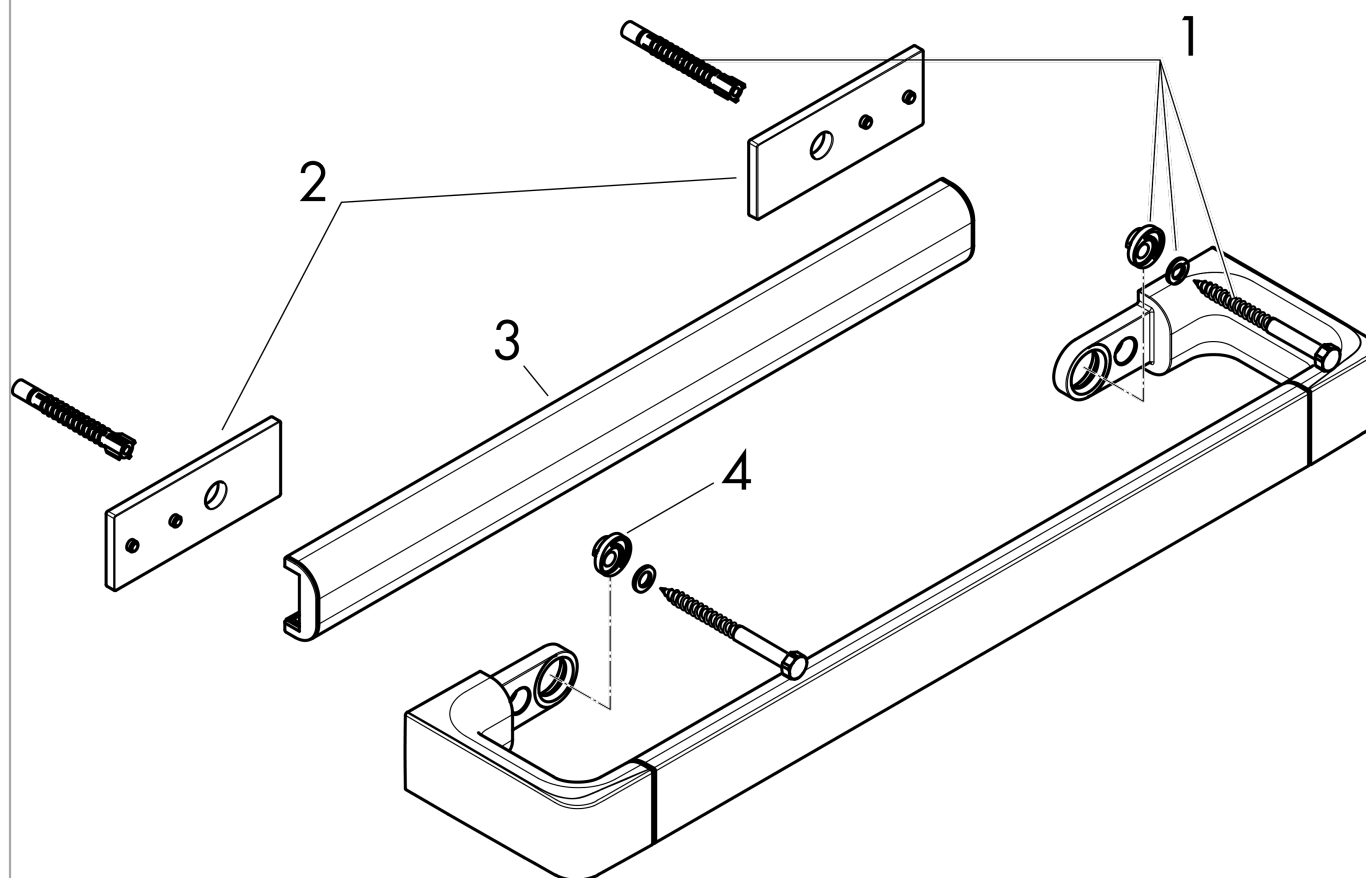

AXOR Universal Softsquare

Рейлинг и поручень, 300 мм

Имитация матового золота Артикулный номер: **42830250**

Характеристики

- настенный монтаж
- возможна альтернативная установка поперек или ребром
- материал: металл
- материал держателя: металл
- длина: 374 мм
- с монтажным материалом
- скрытое крепление
- дистанция сверления: 280 мм
- диаметр отверстия: 6 мм
- можно использовать как рейлинг или поручень

Продукт

Чертеж

AXOR Universal Softsquare

Рейлинг и поручень, 300 мм

Имитация матового золота Артикулный номер: 42830250

Покомпонентное изображение

Год выпуска: >11/16

AXOR Universal Softsquare

Рейлинг и поручень, 300 мм

Имитация матового золота Артикулный номер: **42830250**

Перечень запасных частей

Год выпуска: >11/16

Позиция		Артикулный номер	PC	PU
1	mounting set	92841000	-	1
2	tile-matching-disk 7 mm	92406250	-	1
3	cover	92433000	-	1
4	excentric socket	97604000	-	1
a	set of adapters	42870250	-	1
b	set of covers	42871250	-	1
c	mounting kit for two-sided glass montage	42841000	-	1