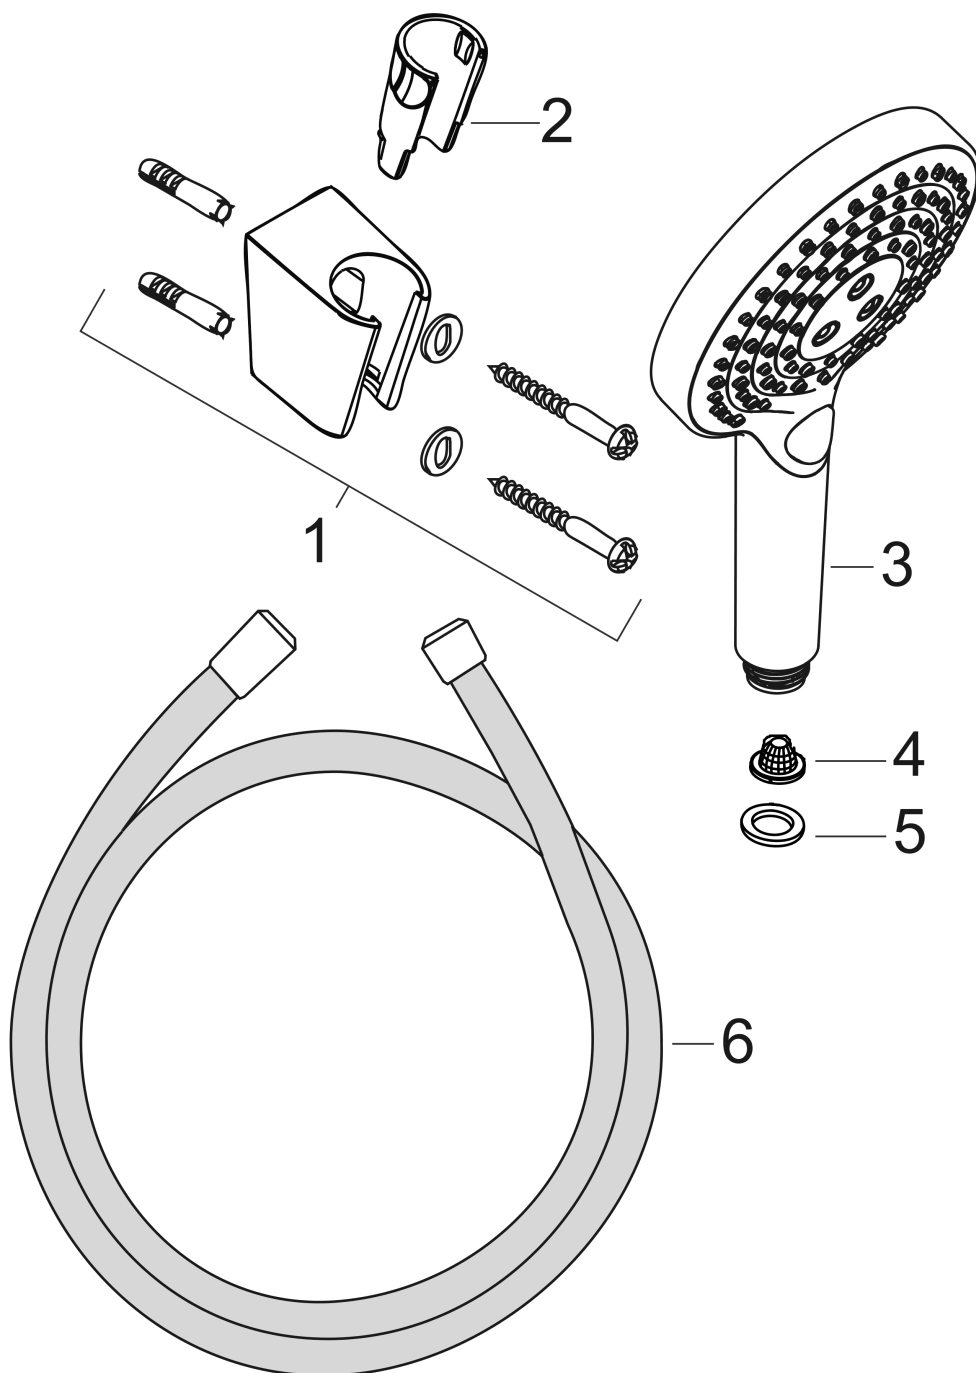

Raindance Select S

Душевой набор 120 3jet PowderRain с держателем и шлангом 125 см

041F043E0432043504400445043D043E04410442044C:

Хромированный Артикулный номер: 27669000

Описание

Характеристики

- состоит из: ручной душ, держатель для душа, шланг для душа
- размер головки душа: 125 мм
- интегрированная функция поддержки
- тип струи: PowderRain, Rain, Whirl
- удобный выбор струи с помощью кнопки Select
- максимальный объем расхода воды при 3 барах: 11 л/мин
- шарнирный соединитель предотвращает спутывание шланга
- Пластиковые душевой держатель
- настенный монтаж: винтовое крепление
- промываемое сетчатое уплотнение

Технология

Продукт

Чертеж

График расхода воды

Расход измерен практически с помощью соответствующей арматуры (термостат/смеситель/скрытый клапан).

Raindance Select S

Душевой набор 120 3jet PowderRain с держателем и шлангом 125 см
 \u041F\u043E\u0432\u0435\u0440\u043D\u0430\u0439 \u0441 \u0434\u0435\u0440\u0436\u0430\u0442\u0435\u043C \u0438 \u0448\u043B\u0430\u043D\u0433\u043E\u043C 125 \u0441\u043C:
Хромированный Артикульный номер: **27669000**

Покомпонентное изображение

Год выпуска: >04/18

Raindance Select S

Душевой набор 120 3jet PowderRain с держателем и шлангом 125 см

\\u041F\\u043E\\u0432\\u0435\\u0440\\u0445\\u043D\\u043E\\u0441\\u0442\\u044C:

Хромированный Артикульный номер: **27669000**

Перечень запасных частей

Год выпуска: >04/18

Позиция	Описание	Артикульный номер	PC	PU
1	shower holder	28331000	-	1
2	guide	98918000	-	1
3	handshower	26014000	-	1
4	filter	92672000	-	1
5	seal	98058000	-	1
6	shower hose Isiflex'B 1,25 m	28272000	-	1