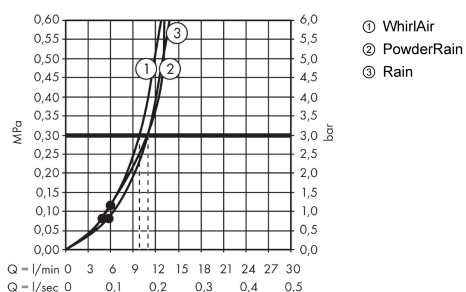

Технология

Продукт

Чертеж

График расхода воды

Расход измерен практически с помощью соответствующей арматуры (термостат/смеситель/скрытый клапан).

Raindance Select S

Душевой набор 120 3jet PowderRain с держателем и шлангом 125 см
 \u041F\u043E\u0432\u0435\u0440\u043D\u0430\u0439 \u0441 \u0434\u0435\u0440\u0436\u0430\u0442\u0435\u043C \u0438 \u0448\u043B\u0430\u043D\u0433\u043E\u043C 125 \u0441\u043C:
Хромированный Артикульный номер: **27669000**