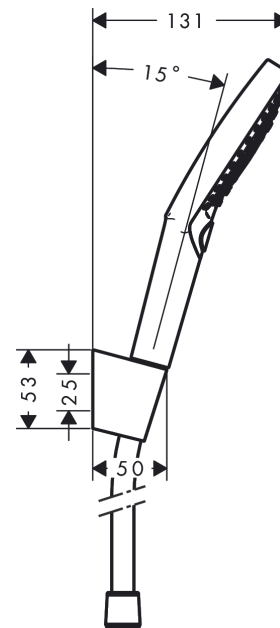

Raindance Select S

Душевой набор 120 3jet PowderRain с держателем и шлангом 125 см

041F043E0432043504400445043D043E04410442044C:

Хромированный Артикулный номер: 27669000

Описание

Характеристики

- состоит из: ручной душ, держатель для душа, шланг для душа
- размер головки душа: 125 мм
- интегрированная функция поддержки
- тип струи: PowderRain, Rain, Whirl
- удобный выбор струи с помощью кнопки Select
- максимальный объем расхода воды при 3 барах: 11 л/мин
- шарнирный соединитель предотвращает спутывание шланга
- Пластиковые душевой держатель
- настенный монтаж: винтовое крепление
- промываемое сетчатое уплотнение

Технология

Продукт

Чертеж

График расхода воды

Расход измерен практически с помощью соответствующей арматуры (термостат/смеситель/скрытый клапан).

Raindance Select S

Душевой набор 120 3jet PowderRain с держателем и шлангом 125 см
 \u041F\u043E\u0432\u0435\u0440\u043D\u0430\u0439 \u0441 \u0434\u0435\u0440\u0436\u0430\u0442\u0435\u043C \u0438 \u0448\u043B\u0430\u043D\u0433\u043E\u043C 125 \u0441\u043C:
Хромированный Артикульный номер: **27669000**

Хромированный Артикульный номер: **27669000**

Перечень запасных частей

Год выпуска: >04/18

Позиция	Описание	Артикульный номер	PC	PU
1	shower holder	28331000	-	1
2	guide	98918000	-	1
3	handshower	26014000	-	1
4	filter	92672000	-	1
5	seal	98058000	-	1
6	shower hose Isiflex'B 1,25 m	28272000	-	1