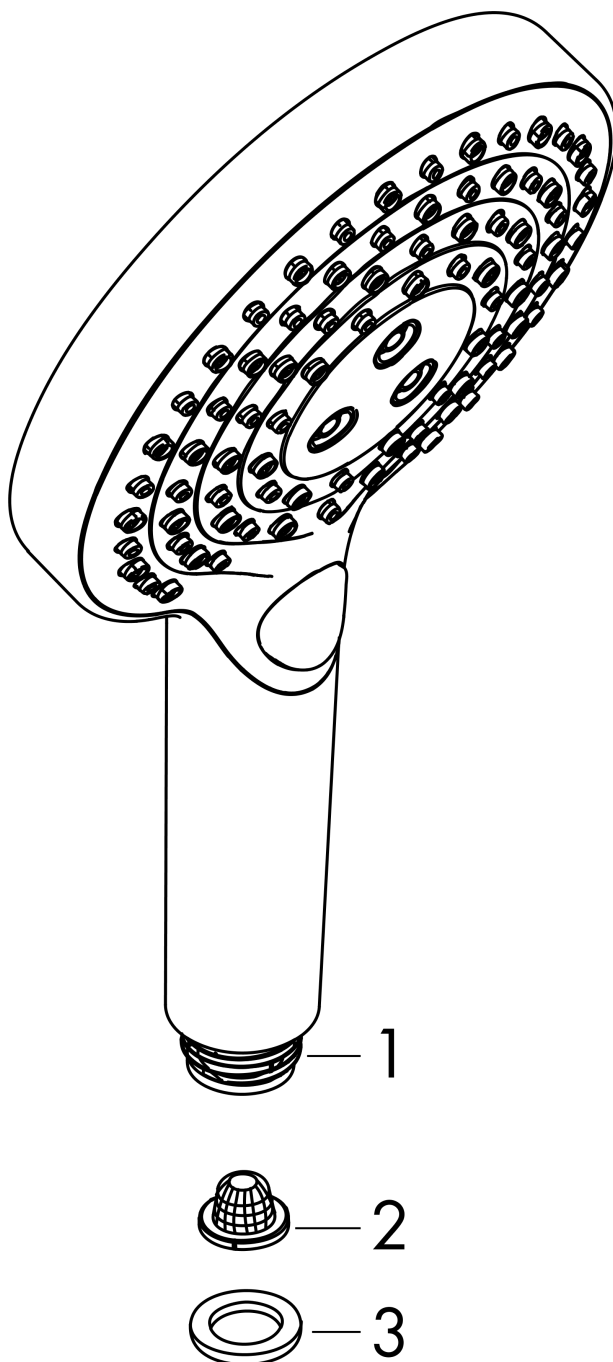

Raindance Select S

Ручной душ 120 3jet PowderRain

Универсальный Артикул: 26014000

Хромированный Артикул: 26014000

Покомпонентное изображение

Год выпуска: >04/18

Raindance Select S

Ручной душ 120 3jet PowderRain

\\041F\\043E\\0432\\0435\\0440\\0445\\043D\\043E\\0441\\0442\\044C:

Хромированный Артикульный номер: **26014000**

Перечень запасных частей

Год выпуска: >04/18

Позиция	Описание	Артикульный номер	PC	PU
1	pivoting connection	93089000	-	1
2	filter	92672000	-	1
3	seal	98058000	-	1