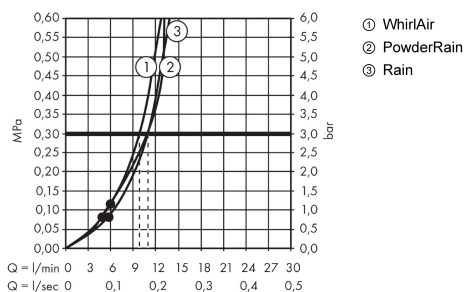

График расхода воды

Расход измерен практически с помощью соответствующей арматуры (термостат/смеситель/скрытый клапан).