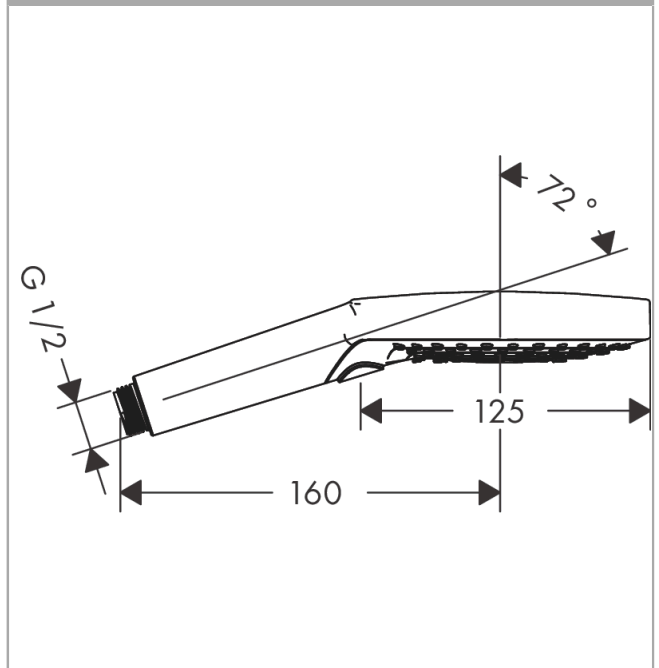

Raindance Select S

Ручной душ 120 3jet PowderRain

\\041F\\043E\\0432\\0435\\0440\\0445\\043D\\043E\\0441\\0442\\044C:

Хромированный Артикульный номер: **26014000**

Описание

Характеристики

- размер головки душа: 125 мм
- тип струи: PowderRain, Rain, Whirl
- удобный выбор струи с помощью кнопки Select
- максимальный объем расхода воды при 3 барах: 11 л/мин
- промываемое сетчатое уплотнение
- соединительная резьба G $\frac{1}{2}$
- подходит для проточных водонагревателей

Технология

Продукт

Чертеж

График расхода воды

Расход измерен практически с помощью соответствующей арматуры (термостат/смеситель/скрытый клапан).