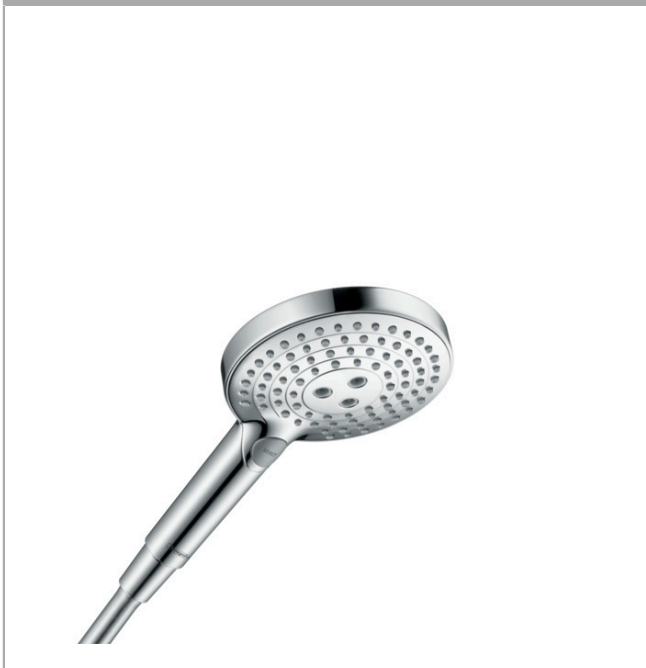

Raindance Select S

Ручной душ 120 3jet PowderRain

\\041F\\043E\\0432\\0435\\0440\\0445\\043D\\043E\\0441\\0442\\044C:

Хромированный Артикульный номер: **26014000**

Описание

Характеристики

- размер головки душа: 125 мм
- тип струи: PowderRain, Rain, Whirl
- удобный выбор струи с помощью кнопки Select
- максимальный объем расхода воды при 3 барах: 11 л/мин
- промываемое сетчатое уплотнение
- соединительная резьба G $\frac{1}{2}$
- подходит для проточных водонагревателей

Технология

Продукт