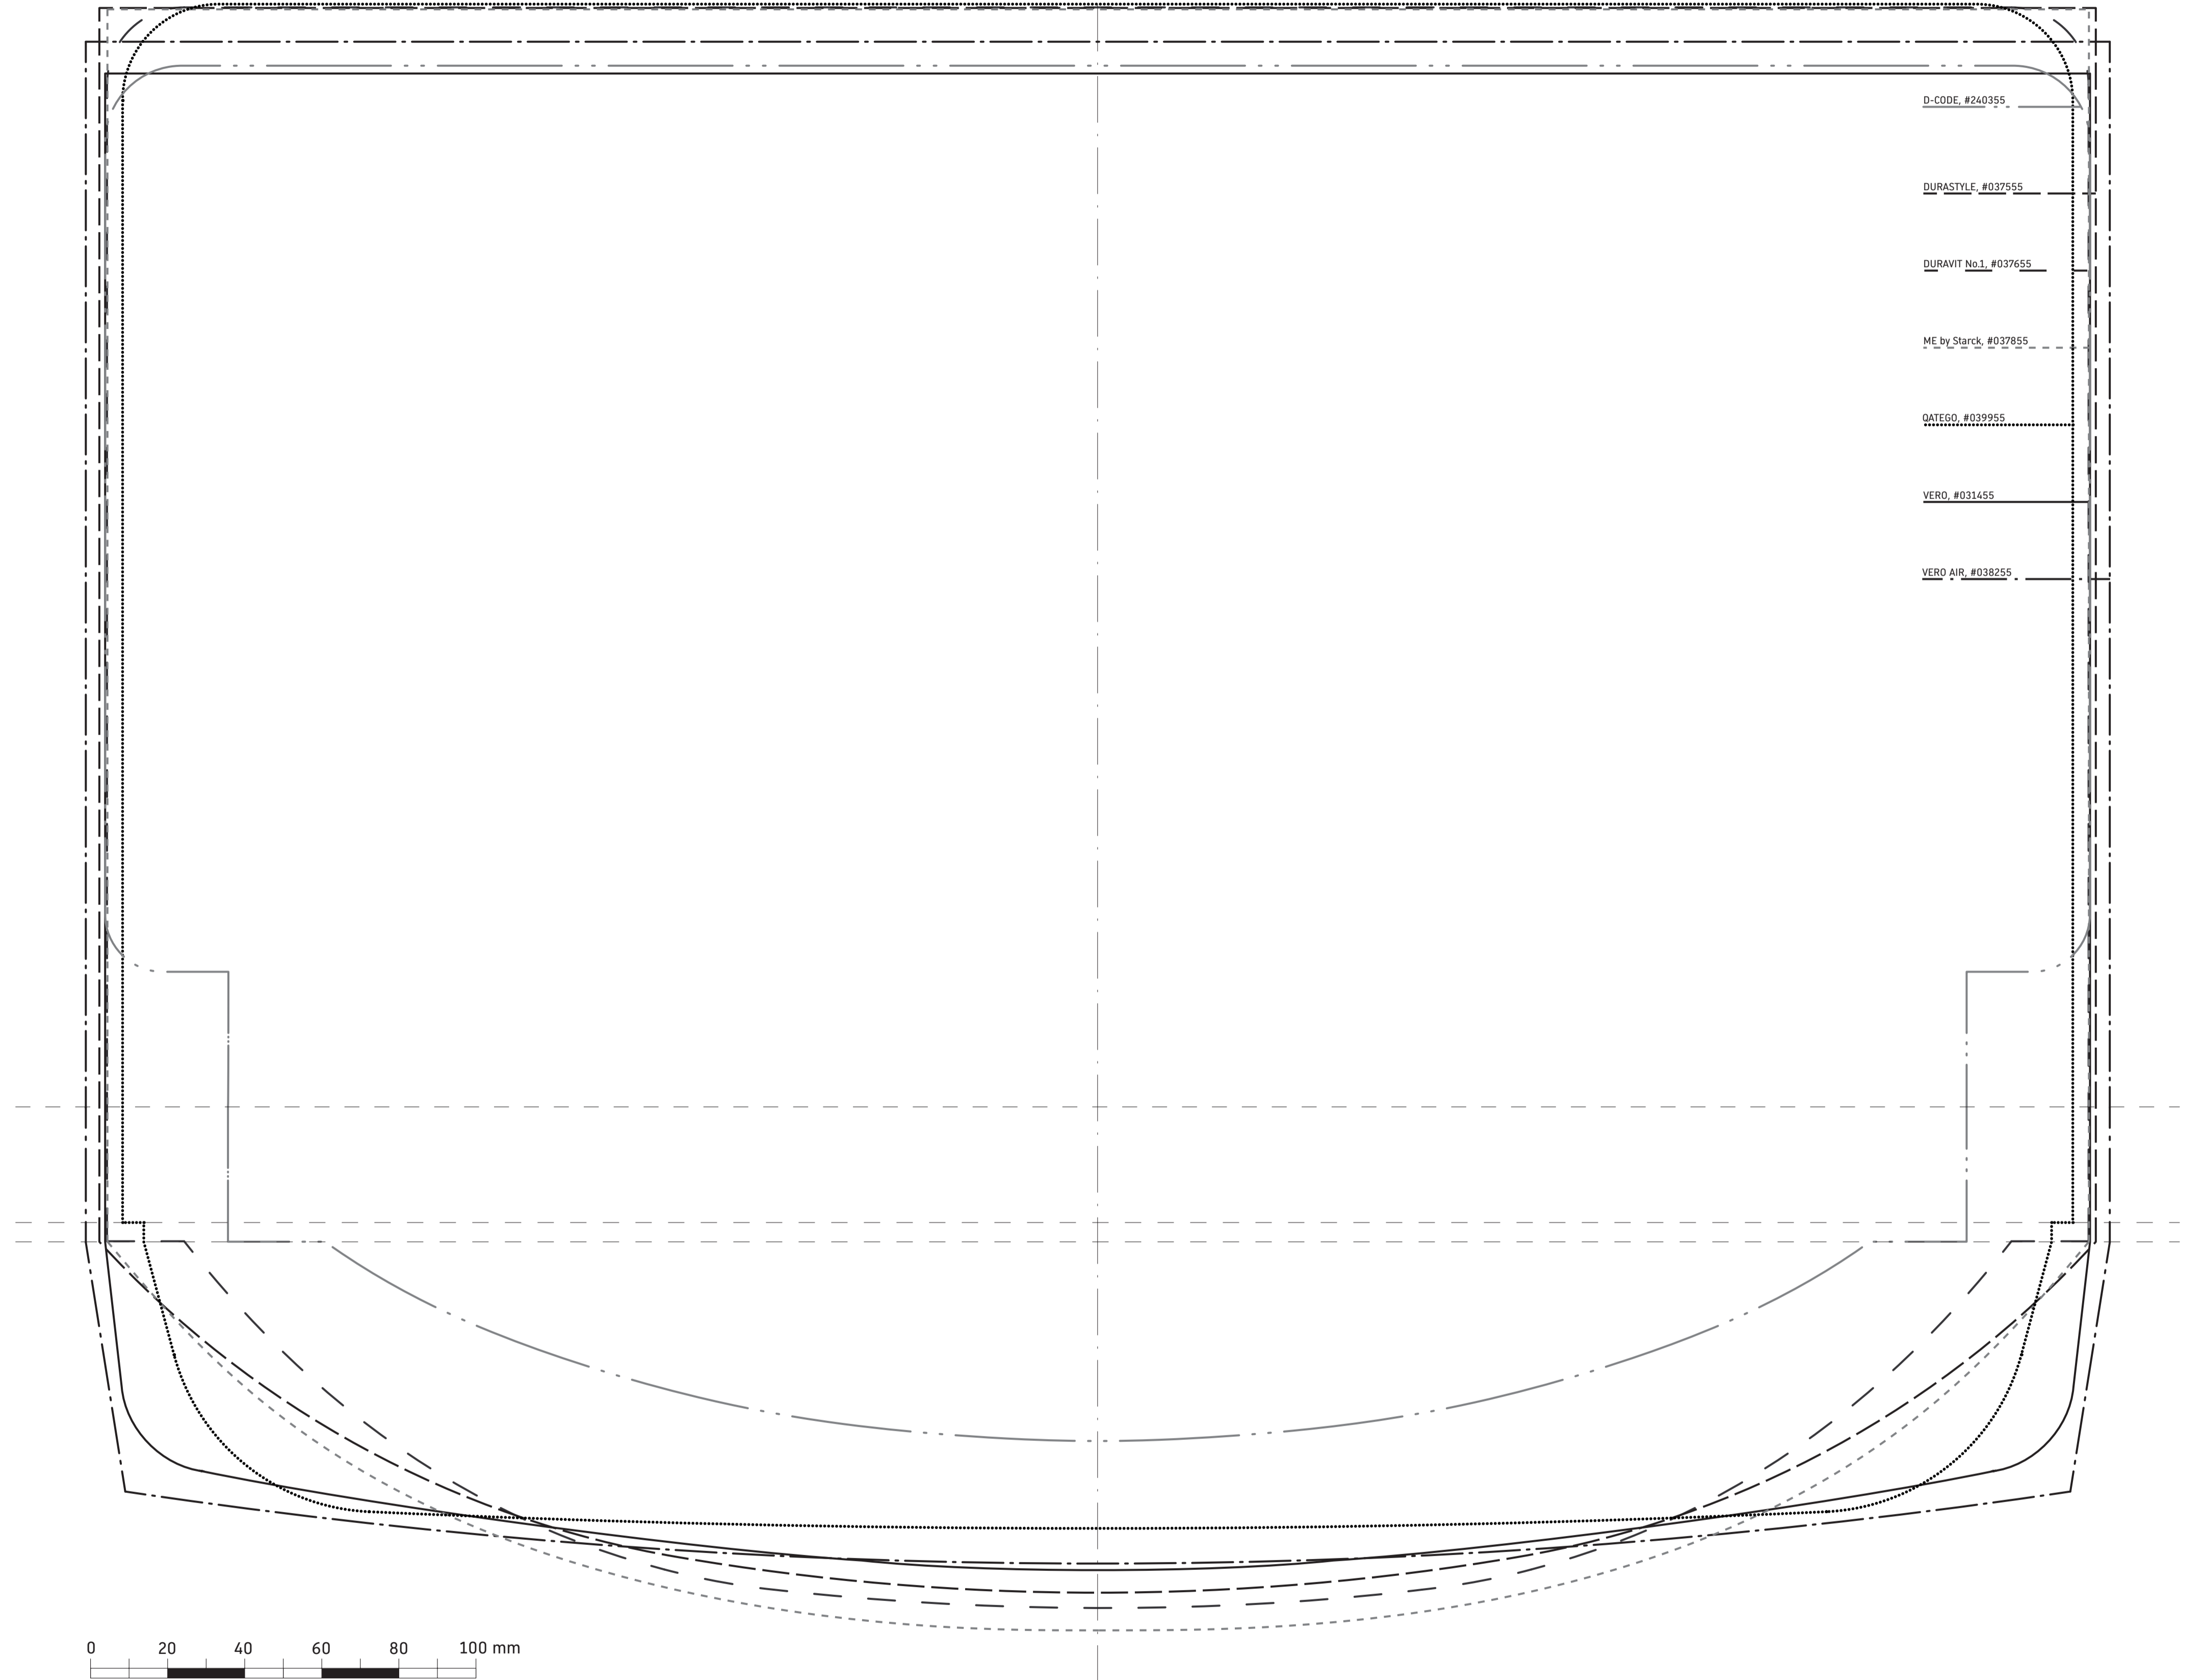

MI_70000007_51301_24.08.15 2