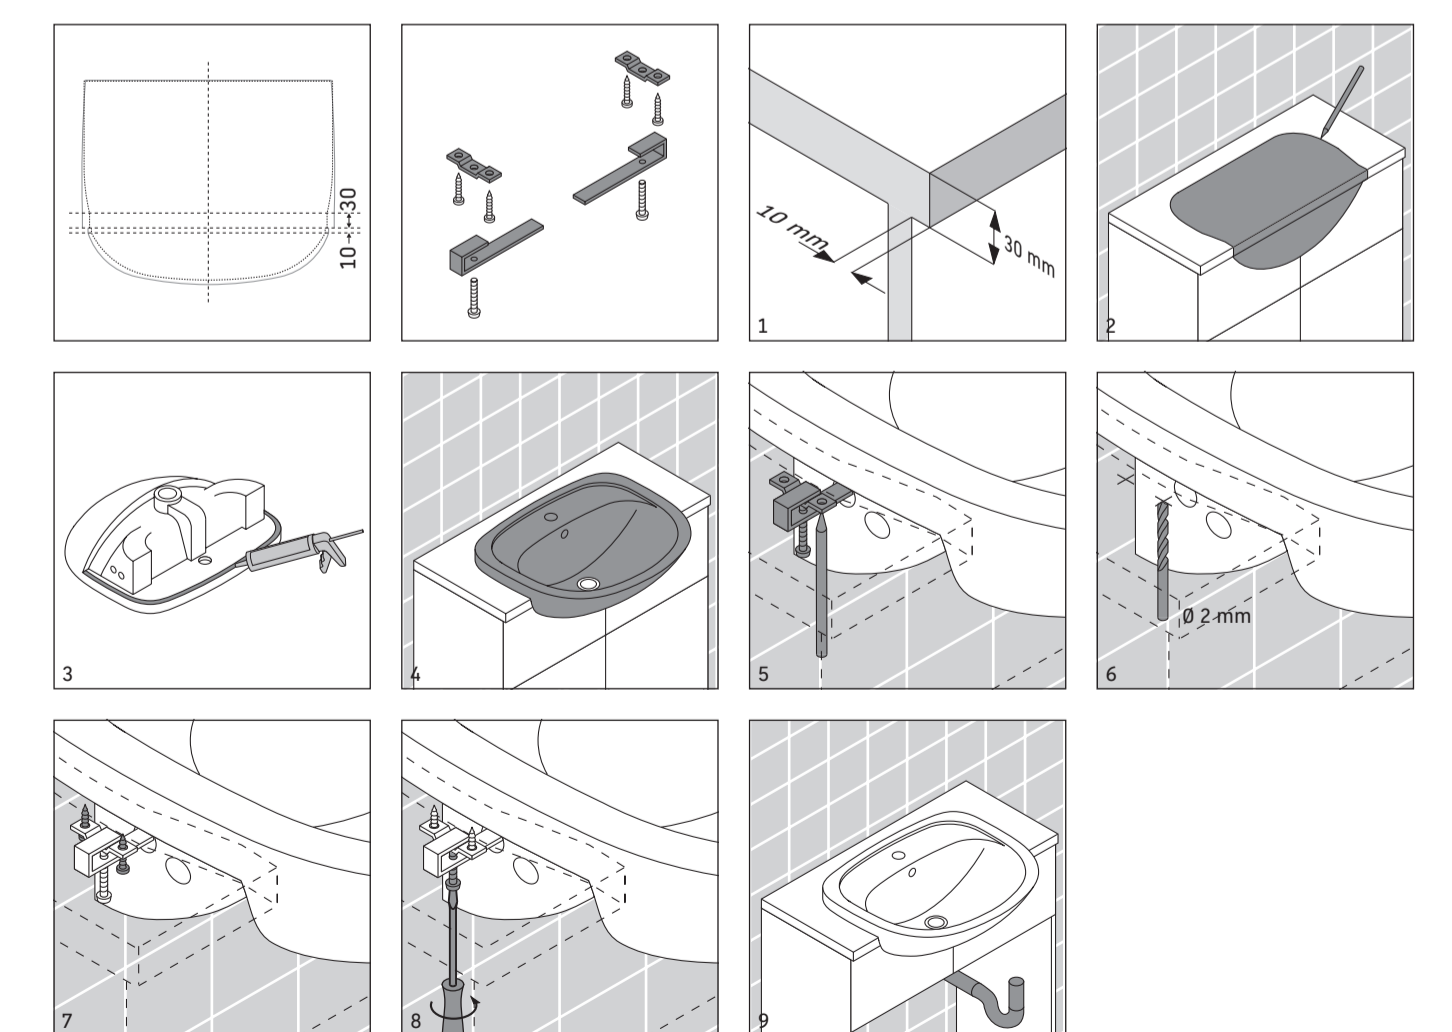

Schablone und Montageanleitung	Halbeinbauwaschtisch, Postforming-Platte
Template and mounting instructions	Semi-recessed washbasin, Postforming plate
Gabarit et notice de montage	Vasque semi-encastée, Plaque postformée
Sjabloon en montagehandleiding	Semi-inbouw wastafel, Postforming-plaat
Modelo e instrucciones de montaje	Lavabo semi-empotrado, Placa postforming
Dima e istruzioni di montaggio	Lavabo semincasso, Piano arrotondato
Molde e instruções de montagem	Lavatório semi-embutido, Placa postforming
Skabelon og monteringsvejledning	Halvt indbygget håndvask, Efterformet plade
Malline ja asennusohje	Pesuallas, osaupotus, Postforming-levy
Mal og monteringsanvisning	Delvis nedfelt servant, Benkeplate
Mall och monteringsanvisning	Tvättställ för halv inbyggnad, Efterformningskiva
Šablon ja paigaldusjuhend	Poolintegreeritud valamu, Tõõtasapinna plaat
Szablon i instrukcja montażu	Umywalka wpuszczana w blat, płyta postformingowa
Шаблон и руководство по монтажу	Умывальник, встраиваемый до половины, Плитка для постформинга
Šablona a montážní návod	Polozápuštné umývadlo, Deska pro dodatečné tvarování
Šablóna a návod na montáž	Polozápuštné umývadlo, Doska s opracovaním postforming
Sablonozási és szerelési útmutató	Félig beépíthető mosdó, Postaformájú lemez
Kalup i upute za montiranje	Poluugradbeni umivaonik, Ploča zaobljenih okomitih rubova
Šablon și instrucțiuni de montaj	Lavoar semiîncastat, Blat postforming
Šablona in navodila za montažo	Polvgradni umivalnik, Prilagoditvena plošča
Шаблон и ръководство за монтаж	Мивка за полувграждане, Постформинг панел
Šablons un montāžas instrukcija	Daļēji iebūvējama izlietne, "Postforming" plāksne
Šablonas ir montavimo instrukcija	Pusiau įmontuojamas praustuvas, Apdailos plokštė
Šablon ve montaj klavuzu	Yarım tezgah lavabo, Postforming plakası
样板和安装说明	半嵌入式脸盆, 后成型板
스텐실 및 설치 설명서	반매립형 세면대, 후성형 플레이트
テンプレートおよび設置説明書	半埋め込み型洗面器, 後成型加工プレート
دليل القالب و التركيب	حوض معلق جزئياً, ألواح التشكيل اللاحق