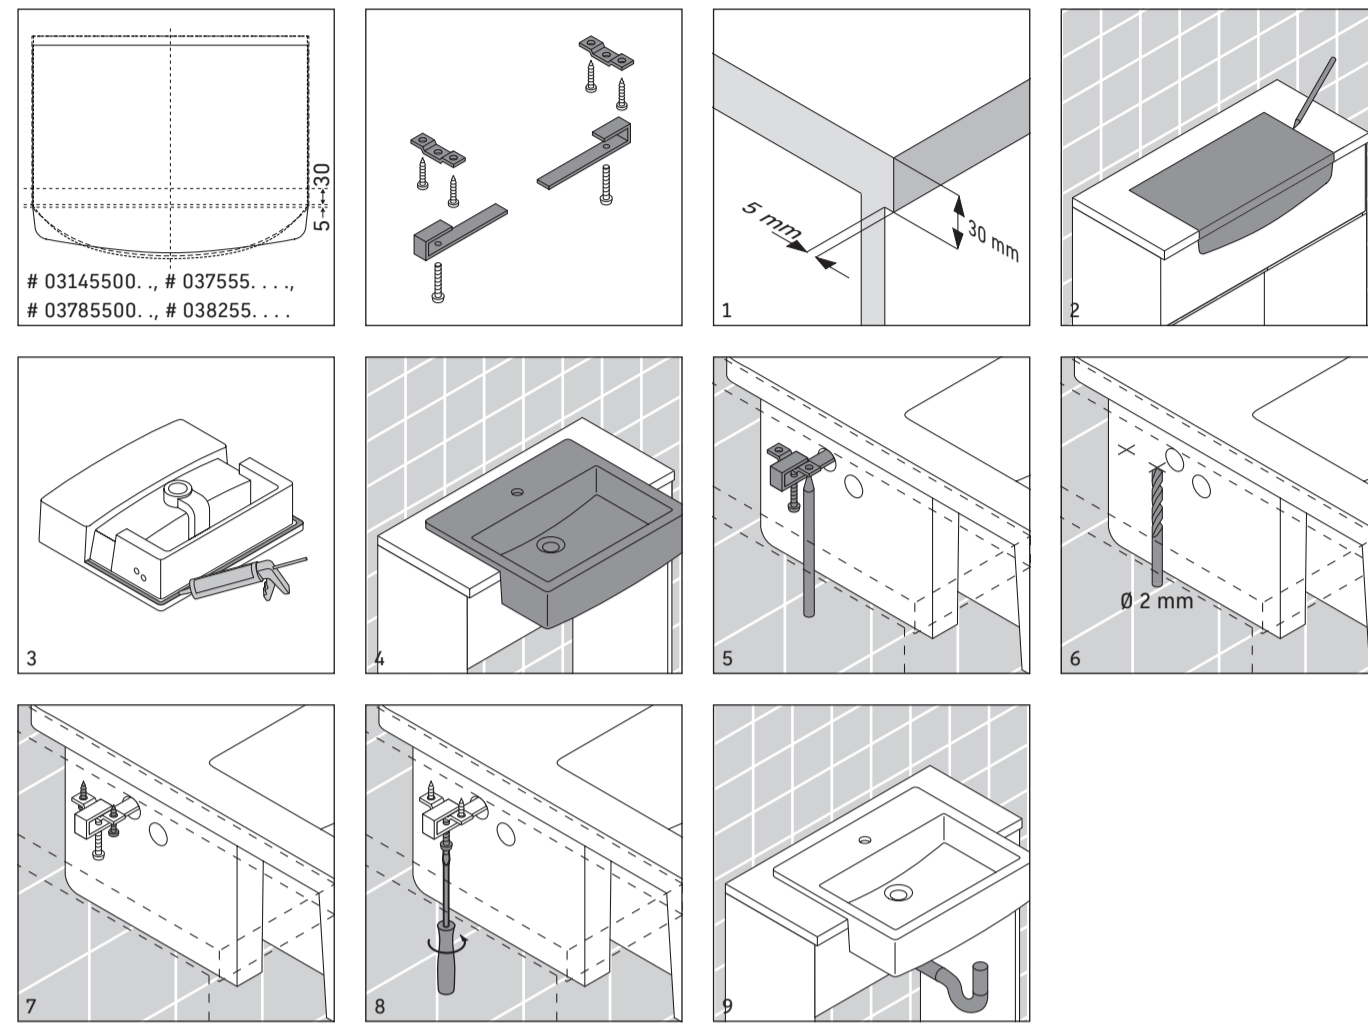

MI_70000007_51301_24.08.15 2

D-CODE_#240355

DURASTYLE_#037555

DURAVIT No.1_#037655

ME by Starck_#037855

QATEGO_#039955

VERO_#031455

VERO AIR_#038255

0 20 40 60 80 100 mm