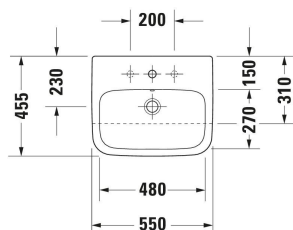

DuraStyle Halbeinbauwaschtisch # 0375550000

| < 550 mm > |

Halbeinbauwaschtisch	Größe	Gewicht	Bestellnummer
Ausführung Waschtisch: Einbau, 550x455 mm, Hahnlochbank: Ja, Überlauf: Ja, Montageart: Einbau von oben, Inkl. Befestigung für Einbau in Holzkonsolen, Von unten glasiert			
Farben			
00 Weiß			
Variante			
● Weiß Hochglanz, Anzahl Hahnlöcher pro Waschplatz: 1	550x170 mm	14,300 kg	0375550000
Sanitärkeramiken mit der speziellen WonderGliss Oberflächen Ausführung bleiben sauber und gut aussehend für eine lange Zeit. Wenn Sie WonderGliss bestellen fügen Sie bitte eine "1" als elfte Ziffer zur Bestellnummer hinzu.			
Zubehör			
Push-open Ventil Geeignet für Waschtisch mit Überlauf, Ø 63,5 mm	Ø 63.5 mm	0.34 kg	005052
Empfohlene Armaturen			
Einhebel-Waschtischmischer M Keramikmischsystem, Höhe: 175 mm, Ausladung: 113 mm, Anschlussart Wasseranschluss: Flexible Anschlussschläuche, Anschlussmaß Schlauchanschluss: 3/8", Strahlart: Normalstrahl, Strahlformer mit Kippfunktion, empfohlener Betriebsdruck: 1 - 5 bar, Geräuschklasse: I, Griffvariante: Hebelgriff, 143 x 41 mm	143 x 41 mm		C11020001
Einhebel-Waschtischmischer M Chrom, Keramikmischsystem, Höhe: 170 mm, Ausladung: 139 mm, Anschlussart Wasseranschluss: Flexible Anschlussschläuche, Anschlussmaß Schlauchanschluss: 3/8", Strahlart: Normalstrahl, Strahlformer mit Kippfunktion, Temperaturbegrenzung einstellbar, empfohlener Betriebsdruck: 1 - 5 bar, Geräuschklasse: I, Griffvariante: Hebelgriff, 175 x 41 mm	175 x 41 mm		B11020001
Einhebel-Waschtischmischer M Chrom, Keramikmischsystem, Höhe: 165 mm, Ausladung: 138,5 mm, Anschlussart Wasseranschluss: Flexible Anschlussschläuche, Anschlussmaß Schlauchanschluss: 3/8", Strahlart: Normalstrahl, Strahlformer mit Kippfunktion, Temperaturbegrenzung einstellbar, empfohlener Betriebsdruck: 1 - 5 bar, Geräuschklasse: I, Griffvariante: Hebelgriff, 175 x 41 mm	175 x 41 mm		B21020001