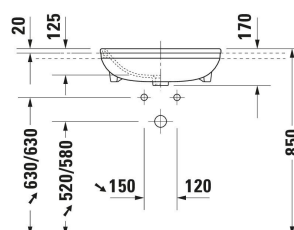

DuraStyle Halbeinbauwaschtisch # 0375550000

| < 550 mm > |

Halbeinbauwaschtisch	Größe	Gewicht	Bestellnummer
Ausführung Waschtisch: Einbau, 550x455 mm, Hahnlochbank: Ja, Überlauf: Ja, Montageart: Einbau von oben, Inkl. Befestigung für Einbau in Holzkonsolen, Von unten glasiert			
Farben			
00 Weiß			
Variante			
● Weiß Hochglanz, Anzahl Hahnlöcher pro Waschplatz: 1	550x170 mm	14,300 kg	0375550000
Sanitärkeramiken mit der speziellen WonderGliss Oberflächen Ausführung bleiben sauber und gut aussehend für eine lange Zeit. Wenn Sie WonderGliss bestellen fügen Sie bitte eine "1" als elfte Ziffer zur Bestellnummer hinzu.			
Zubehör			
Push-open Ventil Geeignet für Waschtisch mit Überlauf, Ø 63,5 mm	Ø 63.5 mm	0.34 kg	005052
Empfohlene Armaturen			
Einhebel-Waschtischmischer M Keramikmischsystem, Höhe: 175 mm, Ausladung: 113 mm, Anschlussart Wasseranschluss: Flexible Anschlussschläuche, Anschlussmaß Schlauchanschluss: 3/8", Strahlart: Normalstrahl, Strahlformer mit Kippfunktion, empfohlener Betriebsdruck: 1 - 5 bar, Geräuschklasse: I, Griffvariante: Hebelgriff, 143 x 41 mm	143 x 41 mm		C11020001
Einhebel-Waschtischmischer M Chrom, Keramikmischsystem, Höhe: 170 mm, Ausladung: 139 mm, Anschlussart Wasseranschluss: Flexible Anschlussschläuche, Anschlussmaß Schlauchanschluss: 3/8", Strahlart: Normalstrahl, Strahlformer mit Kippfunktion, Temperaturbegrenzung einstellbar, empfohlener Betriebsdruck: 1 - 5 bar, Geräuschklasse: I, Griffvariante: Hebelgriff, 175 x 41 mm	175 x 41 mm		B11020001
Einhebel-Waschtischmischer M Chrom, Keramikmischsystem, Höhe: 165 mm, Ausladung: 138,5 mm, Anschlussart Wasseranschluss: Flexible Anschlussschläuche, Anschlussmaß Schlauchanschluss: 3/8", Strahlart: Normalstrahl, Strahlformer mit Kippfunktion, Temperaturbegrenzung einstellbar, empfohlener Betriebsdruck: 1 - 5 bar, Geräuschklasse: I, Griffvariante: Hebelgriff, 175 x 41 mm	175 x 41 mm		B21020001