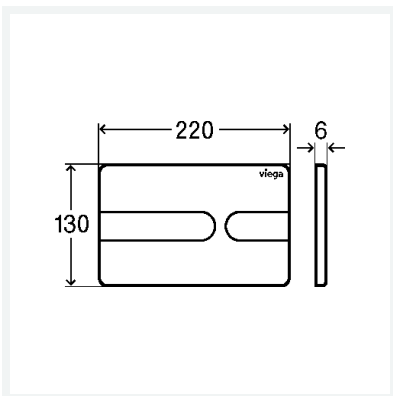

WC-Betätigungsplatte für Prevista Visign for Style 23

- für alle Prevista-UP-Spülkästen
- manuelle Spülauslösung von vorn oder oben, 2-Mengen-Spültechnik

Ausstattung

Befestigungsrahmen, Betätigungsstifteset, Befestigungsbolzen

Hinweis

Mit Fuge zwischen Wand und Betätigungsplatte zur optischen Trennung der Bauteile (Schattenfuge).

Modell 8613.1

Artikel 773 151

Eigenschaften

Abdeckplatte	Kunststoff weiß-alpin
Druckstück	Kunststoff weiß-alpin
Gewicht	210 g
Volumen	2072 cm ³