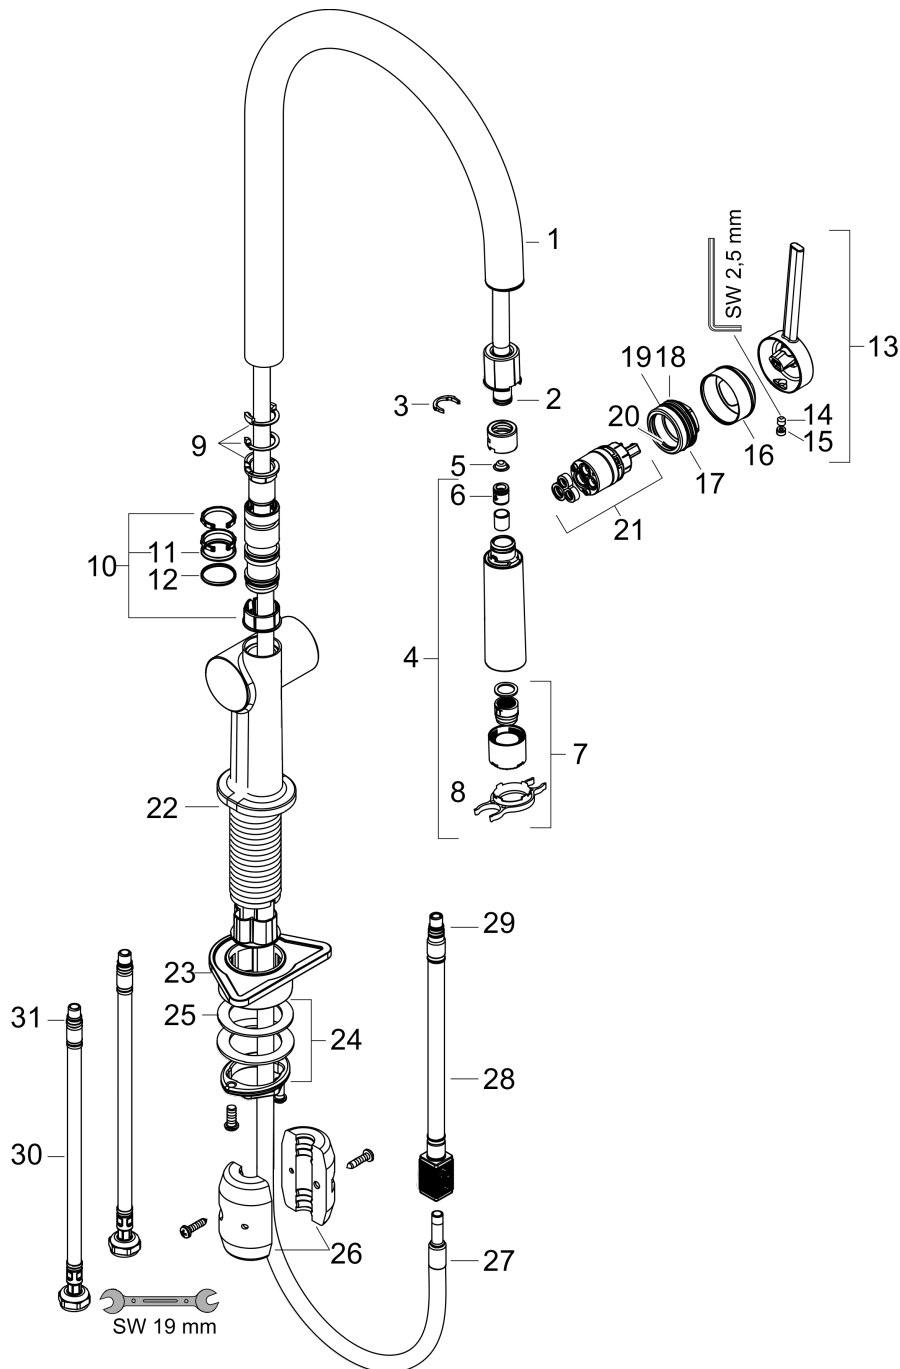

Технология

Награды за дизайн

reddot winner 2020

Продукт

Чертеж

Talis M54

Кухонный смеситель однорычажный, 210, с вытяжным душем, 2jet

№041F№043E№0432№0435№0440№0445№043D№043E№0441№0442№044C: Отделка из нержавеющей стали Артикулный номер: **72800800**

График расхода воды

Talis M54

Кухонный смеситель однорычажный, 210, с вытяжным душем, 2jet

У041FУ043EУ0432У0435У0440У0445У043DУ043EУ0441У0442У044C: **Отделка из нержавеющей стали** Артикульный номер: **72800800**

Покомпонентное изображение

Год выпуска: >04/20

Talis M54

Кухонный смеситель однорычажный, 210, с вытяжным душем, 2jet

Отделка из нержавеющей стали Артикулный номер: 72800800

Перечень запасных частей

Год выпуска: >04/20

Позиция	Описание	Артикулный номер	PC	PU
1	spout cpl.	93739800	-	1
2	O-ring 8x2	98112000	-	1
3	cramp	87684000	-	1
4	handspray	93741800	-	1
5	filter	98516000	-	1
6	non return valve DW 10	96456000	-	1
7	spray former	93342000	-	1
8	service tool	95910000	-	1
9	set of locating rings (60° / 110° / 150°)	94911000	-	1
10	set of lever collars	98365000	-	1
11	O-ring 19x2	98426000	-	1
12	O-ring 20x1,5	98197000	-	1
13	handle	93736800	-	1
14	hollow set screw M5x5	98446000	-	1
15	screw cover	93735610	-	1
16	flange	93737800	-	1
17	nut	93738000	-	1
18	O-ring 25x1,5	98146000	-	1
19	O-ring 30x1,5	98433000	-	1
20	O-ring 29x2	98391000	-	1
21	cartridge, assy	93740000	-	1
22	O-ring 36x3	98052000	-	1
23	support	97523000	-	1
24	fixing set (Ø 34)	95049000	-	1
25	lever collar	97548000	-	1
26	weight	92500000	-	1
27	hose	93745000	-	1
28	hose	93744000	-	1
29	O-ring 7x1,5	98422000	-	1
30	connection hose 900 mm M8x0,75 G3/8	93746000	-	1
31	O-ring 6,6x1,6	93019000	-	1
a	set of adapters	93395000	-	1