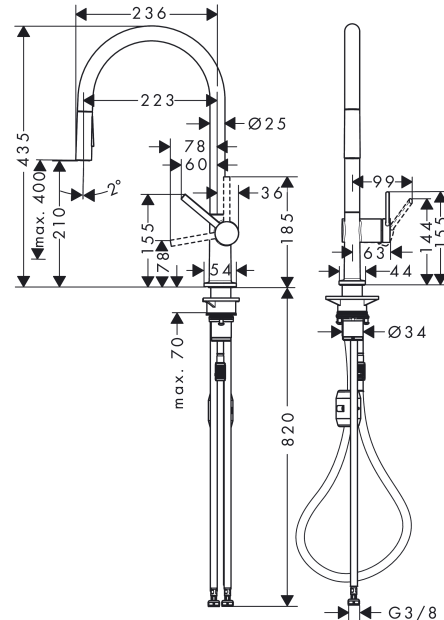

Технология

Награды за дизайн

reddot winner 2020

Продукт

Чертеж

Talis M54

Кухонный смеситель однорычажный, 210, с вытяжным душем, 2jet

№041F№043E№0432№0435№0440№0445№043D№043E№0441№0442№044C: Отделка из нержавеющей стали Артикулный номер: **72800800**

График расхода воды

Talis M54

Кухонный смеситель однорычажный, 210, с вытяжным душем, 2jet

У041FУ043EУ0432У0435У0440У0445У043DУ043EУ0441У0442У044C: **Отделка из нержавеющей стали** Артикульный номер: **72800800**

Покомпонентное изображение

Год выпуска: >04/20

Talis M54

Кухонный смеситель однорычажный, 210, с вытяжным душем, 2jet

Отделка из нержавеющей стали Артикулный номер: 72800800

Перечень запасных частей

Год выпуска: >04/20

Позиция	Описание	Артикулный номер	PC	PU
1	spout cpl.	93739800	-	1
2	O-ring 8x2	98112000	-	1
3	cramp	87684000	-	1
4	handspray	93741800	-	1
5	filter	98516000	-	1
6	non return valve DW 10	96456000	-	1
7	spray former	93342000	-	1
8	service tool	95910000	-	1
9	set of locating rings (60° / 110° / 150°)	94911000	-	1
10	set of lever collars	98365000	-	1
11	O-ring 19x2	98426000	-	1
12	O-ring 20x1,5	98197000	-	1
13	handle	93736800	-	1
14	hollow set screw M5x5	98446000	-	1
15	screw cover	93735610	-	1
16	flange	93737800	-	1
17	nut	93738000	-	1
18	O-ring 25x1,5	98146000	-	1
19	O-ring 30x1,5	98433000	-	1
20	O-ring 29x2	98391000	-	1
21	cartridge, assy	93740000	-	1
22	O-ring 36x3	98052000	-	1
23	support	97523000	-	1
24	fixing set (Ø 34)	95049000	-	1
25	lever collar	97548000	-	1
26	weight	92500000	-	1
27	hose	93745000	-	1
28	hose	93744000	-	1
29	O-ring 7x1,5	98422000	-	1
30	connection hose 900 mm M8x0,75 G3/8	93746000	-	1
31	O-ring 6,6x1,6	93019000	-	1
a	set of adapters	93395000	-	1