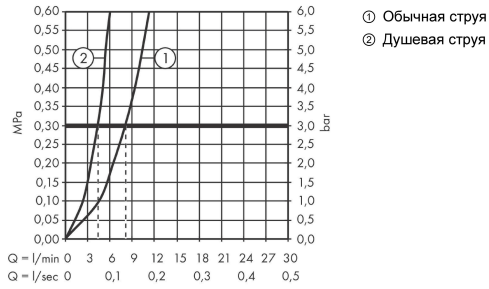

Talis M54

Кухонный смеситель однорычажный, 210, с вытяжным душем, 2jet

№041F№043E№0432№0435№0440№0445№043D№043E№0441№0442№044C: Отделка из нержавеющей стали Артикулный номер: **72800800**

График расхода воды