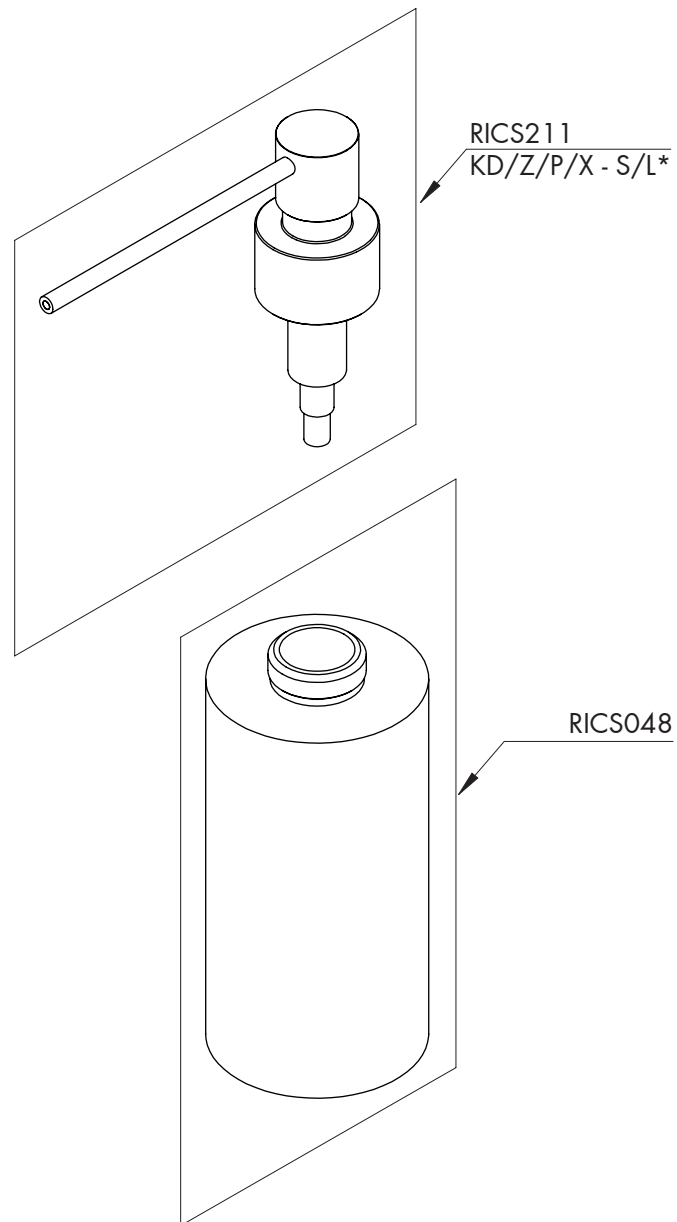

RICAMBI / SPARE PARTS

RICS211	Pompa dosatore / <i>Dispenser pump</i>
RICS048	Contentitore portasapone / <i>Soap container</i>

LEGENDA / LEGEND

ICONE / ICONS

Utensile incluso nel ricambio
Tool included in spare part

FINITURE / FINISHES

*S finitura satinata / *satin finish*
L finitura lucidata / *polished finish*

FINITURE SPECIALI / SPECIAL FINISHES

KD black diamond
Z bronzo / *bronze*
P rame / *copper*
X light gold