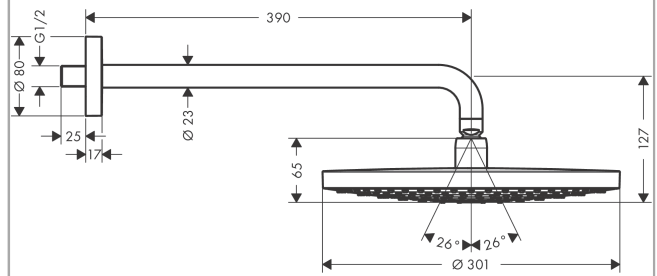

Raindance Select S

Верхний душ 300 2jet с держателем

\\u041F\\u043E\\u0432\\u0435\\u0435\\u0440\\u0445\\u043D\\u043E\\u0441\\u0442\\u0442\\u044C:

Хромированный Артикульный номер: **27378000**

Описание

Характеристики

- состоит из: верхний душ, держатель для душа
- размер головки душа: 301 mm
- тип струи: RainAir, Rain
- при помощи кнопки Select на верхнем душе
- шарнирное соединение: регулируемый угол наклона верхнего душа
- материал душевого диска: металл
- поверхность душевого диска: хром
- длина держателя для душа 390 мм
- максимальный объем расхода воды при 3 барах: 17 л/мин
- расход воды для струи Rain (при 3 бар): 17 л/мин
- расход воды для струи RainAir (при 3 бар): 17 л/мин
- минимальное гидравлическое давление: 1,5 бара
- съемный душевой диск для очистки
- монтаж: стена
- соединительная резьба G½
- подходит для проточных водонагревателей

Технология

Продукт

Чертеж