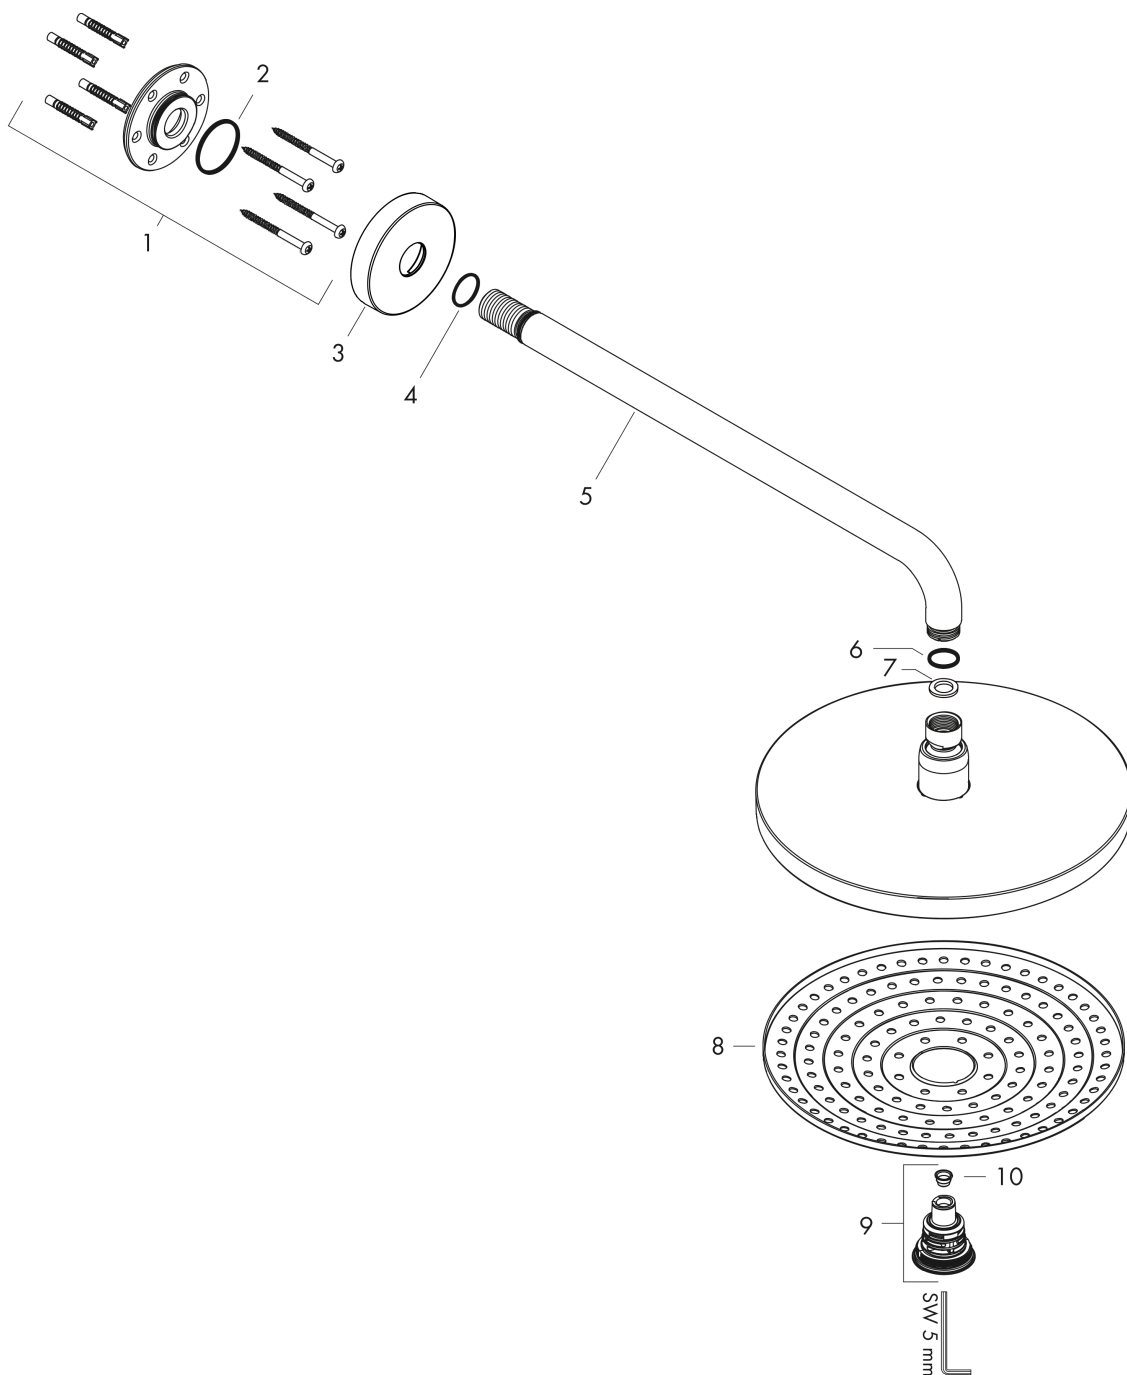

Raindance Select S

Верхний душ 300 2jet с держателем

\\041F\\043E\\0432\\0435\\0440\\0445\\043D\\043E\\0441\\0442\\044C:

Хромированный Артикульный номер: **27378000**

Покомпонентное изображение

Год выпуска: >02/18

Raindance Select S

Верхний душ 300 2jet с держателем

\\u041F\\u043E\\u0432\\u0435\\u0440\\u0445\\u043D\\u043E\\u0441\\u0442\\u044C:

Хромированный Артикульный номер: **27378000**

Перечень запасных частей

Год выпуска: >02/18

Позиция	Описание	Артикульный номер	PC	PU
1	mounting kit	95208000	-	1
2	O-ring 34x2	98383000	-	1
3	escutcheon Ø 80 mm	98940000	-	1
4	O-ring 20x1,5	98197000	-	1
5	shower arm 390 mm	27413000	-	1
6	O-ring 16x2	98133000	-	1
7	seal	98058000	-	1
8	spray body	92292000	-	1
9	selector assy	98343000	-	1
10	filter	97735000	-	1