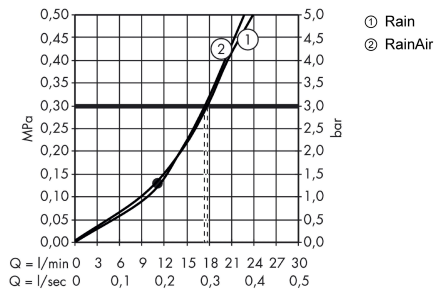

График расхода воды

Расход измерен практически с помощью соответствующей арматуры (термостат/смеситель/скрытый клапан).

Raindance Select S**Верхний душ 300 2jet с держателем**

\u041F\u043E\u0432\u0435\u0440\u0445\u043D\u0438\u0439 \u0434\u0443\u0448 \u0441 \u0434\u0435\u0440\u0436\u0430\u0442\u0435\u043C: