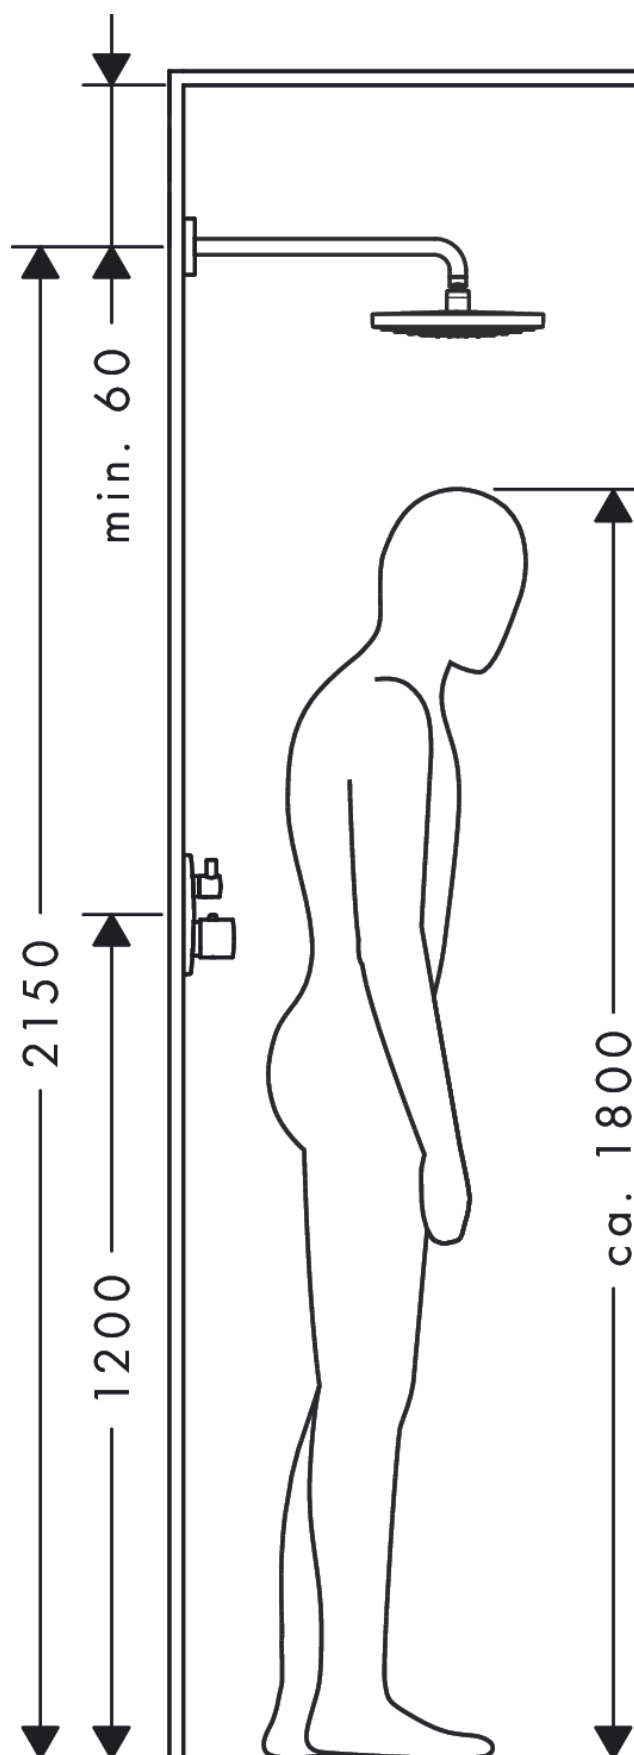

Raindance Select S

Верхний душ 300 2jet с держателем

\u041F\u043E\u0432\u0435\u0440\u0445\u043D\u0438\u0439 \u0434\u0443\u0448 \u0441 \u0434\u0435\u0440\u0436\u0430\u0442\u0435\u043C:

Хромированный Артикульный номер: **27378000**

Пример монтажа