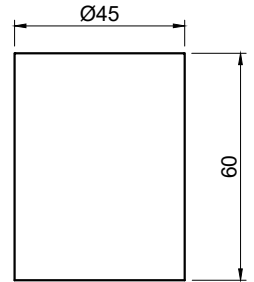

BREEZE

Articolo: **BREEZE4560_BREEZE4560**
Materiale: Cristalmood - Icemood
Troppopieno: NO
Peso lordo: kg 35 ca.
Peso netto: kg 30 ca.
Dimensione imballo: 60x60x70 cm

Descrizione: Lavabo tondo sopra piano in Cristalmood o Icemood, completo di piletta con scarico libero e raccordo per sifone.

Article: **BREEZE4560_BREEZE4560**
Material: Cristalmood - Icemood
Overflow: NO
Gross weight: kg 35 ca.
Net weight: kg 30 ca.
Packing dimensions: 60x60x70 cm

Description: Round top mount sink in Cristalmood or Icemood, complete with drain pipe fitting and open plug.

BREEZE4560

- = Alimentazione elettrica DC 24V
  Power supply DC 24V
- = Scarico
  Drain

schema d' installazione lavabi e rubinetteria / sinks and taps installation layout