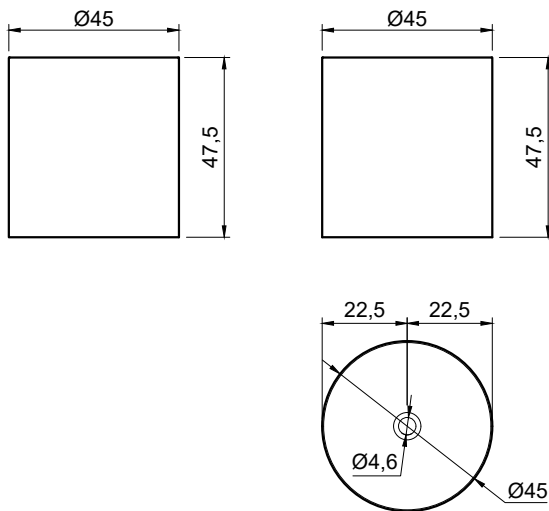

BREEZE4547