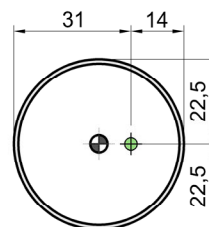

- = Alimentazione elettrica **DC 24V**
  Power supply **DC 24V**
- = Scarico
  Drain