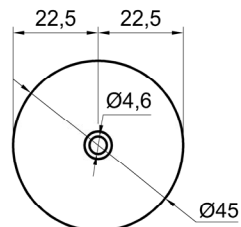

- = Alimentazione elettrica **DC 24V**
  Power supply **DC 24V**
- = Scarico
  Drain