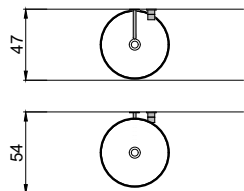

schema d' installazione lavabi e rubinetteria / sinks and taps installation layout

BREEZE

Articolo: **BREEZE4560_BREEZE4560**
 Materiale: Cristalmood - Icemood
 Troppopieno: NO
 Peso lordo: kg 35 ca.
 Peso netto: kg 30 ca.
 Dimensione imballo: 60x60x70 cm

Descrizione: Lavabo tondo sopra piano in Cristalmood o Icemood, completo di piletta con scarico libero e raccordo per sifone.

Article: **BREEZE4560_BREEZE4560**
 Material: Cristalmood - Icemood
 Overflow: NO
 Gross weight: kg 35 ca.
 Net weight: kg 30 ca.
 Packing dimensions: 60x60x70 cm

Description: Round top mount sink in Cristalmood or Icemood, complete with drain pipe fitting and open plug.

BREEZE4560

BREEZE4560

-  = Alimentazione elettrica DC 24V
Power supply DC 24V
-  = Scarico
Drain

schema d' installazione lavabi e rubinetteria / sinks and taps installation layout

ATTENZIONE

Si declina ogni responsabilità relativa ad eventuali inesattezze contenute in queste istruzioni dovute ad errori di trascrizione.