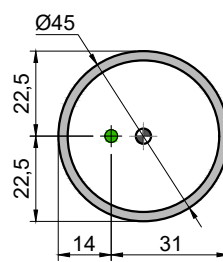

BREEZE

Articolo: **BREEZE4560_BREEZE4560**
Materiale: Cristalmood - Icemood
Troppopieno: NO
Peso lordo: kg 35 ca.
Peso netto: kg 30 ca.
Dimensione imballo: 60x60x70 cm

Descrizione: Lavabo tondo sopra piano in Cristalmood o Icemood, completo di piletta con scarico libero e raccordo per sifone.

Article: **BREEZE4560_BREEZE4560**
Material: Cristalmood - Icemood
Overflow: NO
Gross weight: kg 35 ca.
Net weight: kg 30 ca.
Packing dimensions: 60x60x70 cm

Description: Round top mount sink in Cristalmood or Icemood, complete with drain pipe fitting and open plug.

BREEZE4560

- = Alimentazione elettrica DC 24V
  Power supply DC 24V
- = Scarico
  Drain

schema d' installazione lavabi e rubinetteria / sinks and taps installation layout