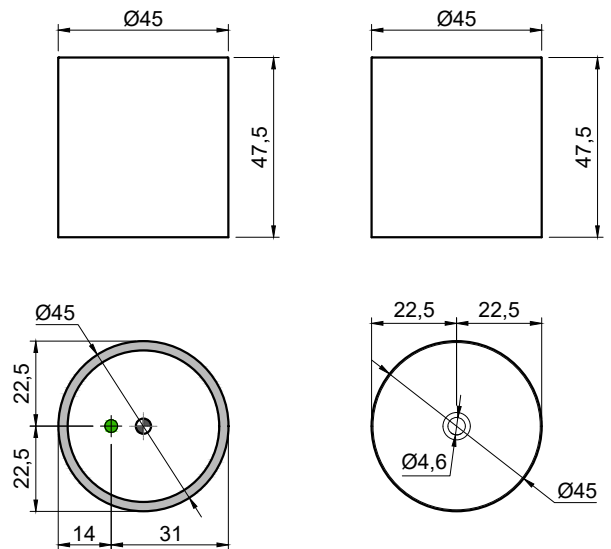

BREEZE

Articolo: **BREEZE4547_BREEZE4547**
 Materiale: Cristalmood - Icemood
 Troppopieno: NO
 Peso lordo: kg 32 ca.
 Peso netto: kg 27 ca.
 Dimensione imballo: 60x60x58 cm

Descrizione: Lavabo tondo sopra piano in Cristalmood o Icemood, completo di piletta con scarico libero e raccordo per sifone.

Article: **BREEZE4547_BREEZE4547**
 Material: Cristalmood - Icemood
 Overflow: NO
 Gross weight: kg 32 ca.
 Net weight: kg 27 ca.
 Packing dimensions: 60x60x58 cm

Description: Round top mount sink in Cristalmood or Icemood, complete with drain pipe fitting and open plug.

BREEZE4547

BREEZE4547

● = Alimentazione elettrica DC 24V
 Power supply DC 24V

⊕ = Scarico
 Drain

schema d' installazione lavabi e rubinetteria / sinks and taps installation layout

BREEZE

Articolo: **BREEZE4555_BREEZE4555**
 Materiale: Cristalmood - Icemood
 Troppopieno: NO
 Peso lordo: kg 33 ca.
 Peso netto: kg 28 ca.
 Dimensione imballo: 60x60x65 cm