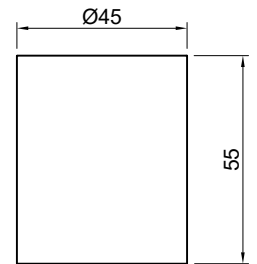

BREEZE

Articolo: **BREEZE4555_BREEZE4555**
Materiale: Cristalmood - Icemood
Troppopieno: NO
Peso lordo: kg 33 ca.
Peso netto: kg 28 ca.
Dimensione imballo: 60x60x65 cm

Descrizione: Lavabo tondo sopra piano in Cristalmood o Icemood, completo di piletta con scarico libero e raccordo per sifone.

Article: **BREEZE4555_BREEZE4555**
Material: Cristalmood - Icemood
Overflow: NO
Gross weight: kg 33 ca.
Net weight: kg 28 ca.
Packing dimensions: 60x60x65 cm

Description: Round top mount sink in Cristalmood or Icemood, complete with drain pipe fitting and open plug.

BREEZE4555

- = Alimentazione elettrica DC 24V
  Power supply DC 24V
- = Scarico
  Drain

schema d' installazione lavabi e rubinetteria / sinks and taps installation layout