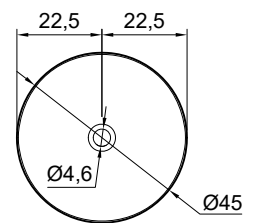

BREEZE

Articolo: **BREEZE4555_BREEZE4555**
Materiale: Cristalmood - Icemood
Troppopieno: NO
Peso lordo: kg 33 ca.
Peso netto: kg 28 ca.
Dimensione imballo: 60x60x65 cm

Descrizione: Lavabo tondo sopra piano in Cristalmood o Icemood, completo di piletta con scarico libero e raccordo per sifone.

Article: **BREEZE4555_BREEZE4555**
Material: Cristalmood - Icemood
Overflow: NO
Gross weight: kg 33 ca.
Net weight: kg 28 ca.
Packing dimensions: 60x60x65 cm

Description: Round top mount sink in Cristalmood or Icemood, complete with drain pipe fitting and open plug.

BREEZE4555

- = Alimentazione elettrica DC 24V
  Power supply DC 24V
- = Scarico
  Drain

schema d' installazione lavabi e rubinetteria / sinks and taps installation layout