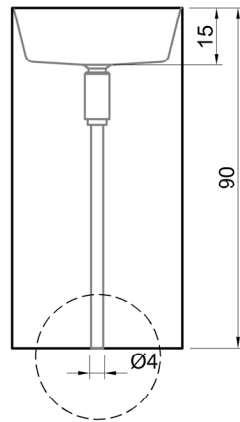

BREEZE_BREEZEW

Articolo: BREEZE_BREEZEW

Materiale: Cristalmood

Troppopieno: NO

Peso lordo: kg 41 ca.

Peso netto: kg 37 ca.

Dimensione imballo: cm 61 x 101 x 60

Descrizione: Lavabo da terra in Cristalmood con scarico a pavimento, con o senza illuminazione a led, disponibile in diversi colori come da nostro campionario, con fusto opaco completo di piletta a scarico libero, sifone e tubo rigido.

Article: BREEZE_BREEZEW

Material: Cristalmood

Overflow: NO

Gross weight: kg 41 ca.

Net weight: kg 37 ca.

Packing dimensions: cm 61 x 101 x 60

Description: Freestanding Cristalmood sink with floor drainage, with or without led lighting, available in various colors as per our samples, with a matt base complete with open plug, siphon and pipe.

BREEZE

BREEZEW

Predisporre scarico a pavimento per tubo Ø4cm
Prepare the floor drain for a Ø4cm tube

- = Alimentazione elettrica **DC 24V**
  Power supply **DC 24V**
- = Scarico
  Drain