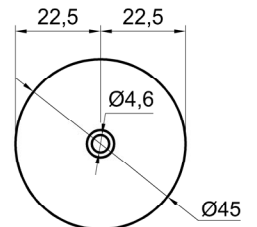

- = Alimentazione elettrica **DC 24V**
  Power supply **DC 24V**
- = Scarico
  Drain