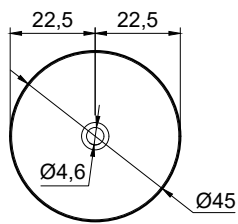

BREEZE

Articolo: **BREEZE4560_BREEZE4560**
Materiale: Cristalmood - Icemood
Troppopieno: NO
Peso lordo: kg 35 ca.
Peso netto: kg 30 ca.
Dimensione imballo: 60x60x70 cm

Descrizione: Lavabo tondo sopra piano in Cristalmood o Icemood, completo di piletta con scarico libero e raccordo per sifone.

Article: **BREEZE4560_BREEZE4560**
Material: Cristalmood - Icemood
Overflow: NO
Gross weight: kg 35 ca.
Net weight: kg 30 ca.
Packing dimensions: 60x60x70 cm

Description: Round top mount sink in Cristalmood or Icemood, complete with drain pipe fitting and open plug.

BREEZE4560

- = Alimentazione elettrica DC 24V
  Power supply DC 24V
- = Scarico
  Drain

schema d' installazione lavabi e rubinetteria / sinks and taps installation layout