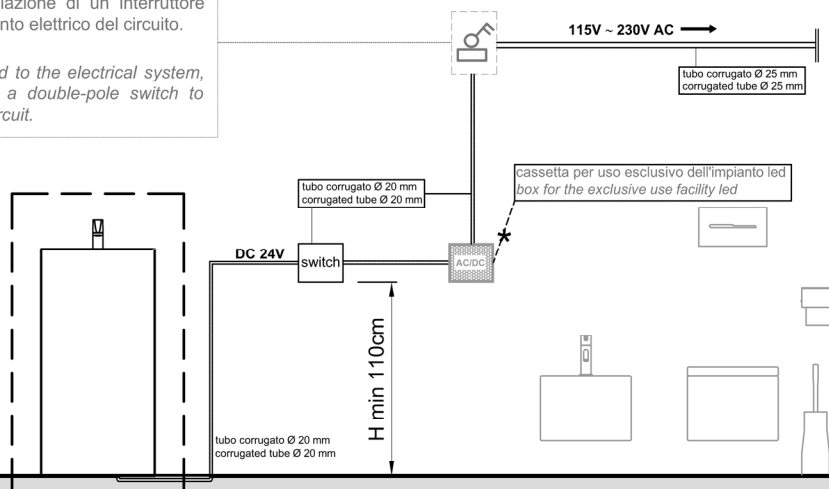

BREEZE

BREEZEW

Predisporre scarico a pavimento per tubo Ø4cm
Prepare the floor drain for a Ø4cm tube

-  = Alimentazione elettrica **DC 24V**
Power supply **DC 24V**
-  = Scarico
Drain

Art. BREEZE - Schema elettrico - electrical diagram

l'apparecchio viene installato in maniera permanente alla rete elettrica, si consiglia quindi l'installazione di un interruttore bipolare per consentire il sezionamento elettrico del circuito.

the device is permanently connected to the electrical system, we recommend the installation of a double-pole switch to allow the electric sectioning of the circuit.

* Collegare i cavetti dell'apparecchio negli appositi morsetti dell'alimentatore rispettando la polarità.
Connect the cables to the appropriate terminals of the power supply, respecting the polarity.

NB: Predisporre un collegamento IP68 (non presente in dotazione, a cura dell'installatore) per la fonte luminosa, inserire quindi il cavo in eccesso all'interno della forasite e siliconare la parte superiore a chiusura.