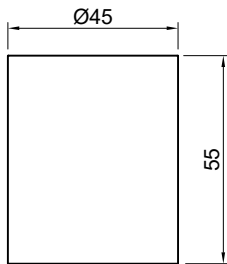

BREEZE4555