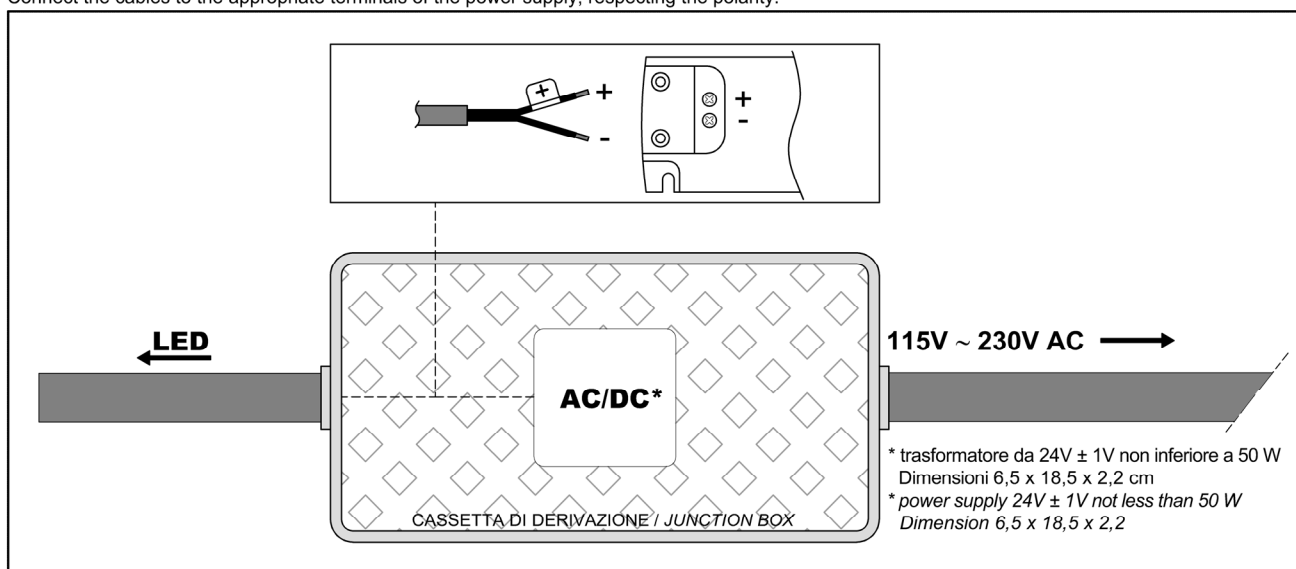

BREEZE

BREEZEW

Predisporre scarico a pavimento per tubo Ø4cm
Prepare the floor drain for a Ø4cm tube

-  = Alimentazione elettrica **DC 24V**
Power supply **DC 24V**
-  = Scarico
Drain

Art. BREEZE - Schema elettrico - electrical diagram

l'apparecchio viene installato in maniera permanente alla rete elettrica, si consiglia quindi l'installazione di un interruttore bipolare per consentire il sezionamento elettrico del circuito.

the device is permanently connected to the electrical system, we recommend the installation of a double-pole switch to allow the electric sectioning of the circuit.

* Collegare i cavetti dell'apparecchio negli appositi morsetti dell'alimentatore rispettando la polarità.
Connect the cables to the appropriate terminals of the power supply, respecting the polarity.

NB: Predisporre un collegamento IP68 (non presente in dotazione, a cura dell'installatore) per la fonte luminosa, inserire quindi il cavo in eccesso all'interno della forasite e siliconare la parte superiore a chiusura.