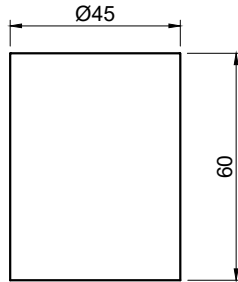

BREEZE

Articolo: **BREEZE4560_BREEZE4560**
Materiale: Cristalmood - Icemood
Troppopieno: NO
Peso lordo: kg 35 ca.
Peso netto: kg 30 ca.
Dimensione imballo: 60x60x70 cm

Descrizione: Lavabo tondo sopra piano in Cristalmood o Icemood, completo di piletta con scarico libero e raccordo per sifone.

Article: **BREEZE4560_BREEZE4560**
Material: Cristalmood - Icemood
Overflow: NO
Gross weight: kg 35 ca.
Net weight: kg 30 ca.
Packing dimensions: 60x60x70 cm

Description: Round top mount sink in Cristalmood or Icemood, complete with drain pipe fitting and open plug.

BREEZE4560

- = Alimentazione elettrica DC 24V
  Power supply DC 24V
- = Scarico
  Drain

schema d' installazione lavabi e rubinetteria / sinks and taps installation layout