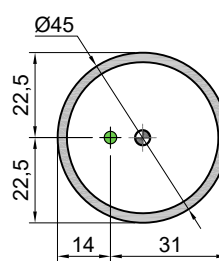

BREEZE

Articolo: **BREEZE4555_BREEZE4555**
Materiale: Cristalmood - Icemood
Troppopieno: NO
Peso lordo: kg 33 ca.
Peso netto: kg 28 ca.
Dimensione imballo: 60x60x65 cm

Descrizione: Lavabo tondo sopra piano in Cristalmood o Icemood, completo di piletta con scarico libero e raccordo per sifone.

Article: **BREEZE4555_BREEZE4555**
Material: Cristalmood - Icemood
Overflow: NO
Gross weight: kg 33 ca.
Net weight: kg 28 ca.
Packing dimensions: 60x60x65 cm

Description: Round top mount sink in Cristalmood or Icemood, complete with drain pipe fitting and open plug.

BREEZE4555

- = Alimentazione elettrica DC 24V
  Power supply DC 24V
- = Scarico
  Drain

schema d' installazione lavabi e rubinetteria / sinks and taps installation layout