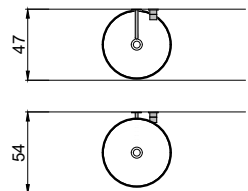

Descrizione: Lavabo tondo sopra piano in Cristalmood o Icemood, completo di piletta con scarico libero e raccordo per sifone.

Article: **BREEZE4540_BREEZE4540**
 Material: Cristalmood - Icemood
 Overflow: NO
 Gross weight: kg 30 ca.
 Net weight: kg 25 ca.
 Packing dimensions: 60x60x50 cm

Description: Round top mount sink in Cristalmood or Icemood, complete with drain pipe fitting and open plug.

BREEZE4540

BREEZE4540

schema d' installazione lavabi e rubinetteria / sinks and taps installation layout

BREEZE

Articolo: **BREEZE4547_BREEZE4547**
 Materiale: Cristalmood - Icemood
 Troppopieno: NO
 Peso lordo: kg 32 ca.
 Peso netto: kg 27 ca.
 Dimensione imballo: 60x60x58 cm

Descrizione: Lavabo tondo sopra piano in Cristalmood o Icemood, completo di piletta con scarico libero e raccordo per sifone.