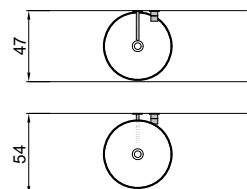

BREEZE4547

BREEZE4547

● = Alimentazione elettrica DC 24V
 Power supply DC 24V

⊕ = Scarico
 Drain

schema d' installazione lavabi e rubinetteria / sinks and taps installation layout

BREEZE

Articolo: **BREEZE4555_BREEZE4555**
 Materiale: Cristalmood - Icemood
 Troppopieno: NO
 Peso lordo: kg 33 ca.
 Peso netto: kg 28 ca.
 Dimensione imballo: 60x60x65 cm

Descrizione: Lavabo tondo sopra piano in Cristalmood o Icemood, completo di piletta con scarico libero e raccordo per sifone.

Article: **BREEZE4555_BREEZE4555**
 Material: Cristalmood - Icemood
 Overflow: NO
 Gross weight: kg 33 ca.
 Net weight: kg 28 ca.
 Packing dimensions: 60x60x65 cm

Description: Round top mount sink in Cristalmood or Icemood, complete with drain pipe fitting and open plug.

BREEZE4555

BREEZE4555

-  = Alimentazione elettrica DC 24V
Power supply DC 24V
-  = Scarico
Drain

schema d' installazione lavabi e rubinetteria / sinks and taps installation layout

BREEZE

Articolo: **BREEZE4560_BREEZE4560**
 Materiale: Cristalmood - Icemood
 Troppopieno: NO
 Peso lordo: kg 35 ca.
 Peso netto: kg 30 ca.
 Dimensione imballo: 60x60x70 cm