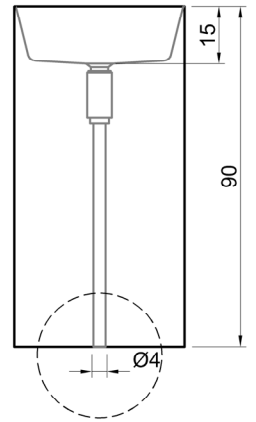

BREEZEW

Predisporre scarico a pavimento per tubo Ø4cm
Prepare the floor drain for a Ø4cm tube