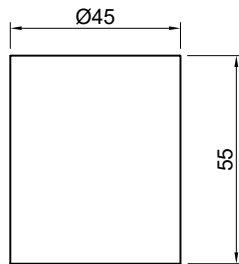

BREEZE

Articolo: **BREEZE4555_BREEZE4555**
Materiale: Cristalmood - Icemood
Troppopieno: NO
Peso lordo: kg 33 ca.
Peso netto: kg 28 ca.
Dimensione imballo: 60x60x65 cm

Descrizione: Lavabo tondo sopra piano in Cristalmood o Icemood, completo di piletta con scarico libero e raccordo per sifone.

Article: **BREEZE4555_BREEZE4555**
Material: Cristalmood - Icemood
Overflow: NO
Gross weight: kg 33 ca.
Net weight: kg 28 ca.
Packing dimensions: 60x60x65 cm

Description: Round top mount sink in Cristalmood or Icemood, complete with drain pipe fitting and open plug.

BREEZE4555

- = Alimentazione elettrica DC 24V
  Power supply DC 24V
- = Scarico
  Drain

schema d' installazione lavabi e rubinetteria / sinks and taps installation layout