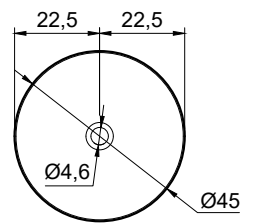

BREEZE

Articolo: **BREEZE4560_BREEZE4560**
Materiale: Cristalmood - Icemood
Troppopieno: NO
Peso lordo: kg 35 ca.
Peso netto: kg 30 ca.
Dimensione imballo: 60x60x70 cm

Descrizione: Lavabo tondo sopra piano in Cristalmood o Icemood, completo di piletta con scarico libero e raccordo per sifone.

Article: **BREEZE4560_BREEZE4560**
Material: Cristalmood - Icemood
Overflow: NO
Gross weight: kg 35 ca.
Net weight: kg 30 ca.
Packing dimensions: 60x60x70 cm

Description: Round top mount sink in Cristalmood or Icemood, complete with drain pipe fitting and open plug.

BREEZE4560

- = Alimentazione elettrica DC 24V
  Power supply DC 24V
- = Scarico
  Drain

schema d' installazione lavabi e rubinetteria / sinks and taps installation layout