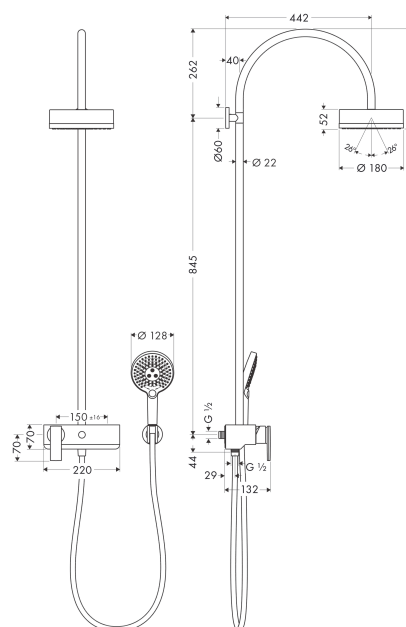

AXOR Citterio

Showerpipe с однорычажным смесителем и верхним душем 180 1jet

Матовое красное золото Артикулный номер: 39620310

Продукт

Чертеж

График расхода воды