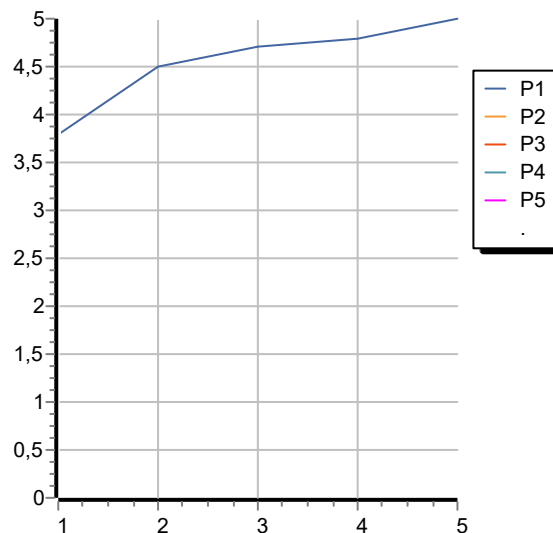

HELM

ZHE687.X

Disegno Complessivo / Overall Drawing

HELM

ZHE687.X

Esplosi / Exploded

HELM

ZHE687.X Portate / Flowrates (lt/min)

PRESSIONE PRESSURE	1 BAR	2 BAR	3 BAR	4 BAR	5 BAR
P1 LAVABO BASIN	3,8	4,5	4,7	4,8	5
P2					
P3					
P4					
P5					

HELM

ZHE687.X Pesì e Misure / Weights and Sizes

Peso (Kg) Weight (lb)	1,30 (Kg)	2,87 (lb)
Volume test (dc3) - (in3)	4,05 (dc3)	247,15 (in3)
h (mm) - (in)	70,00 (mm)	2,76 (in)
L1 (mm) - (in)	150,00 (mm)	5,91 (in)
L2 (mm) - (in)	385,00 (mm)	15,16 (in)