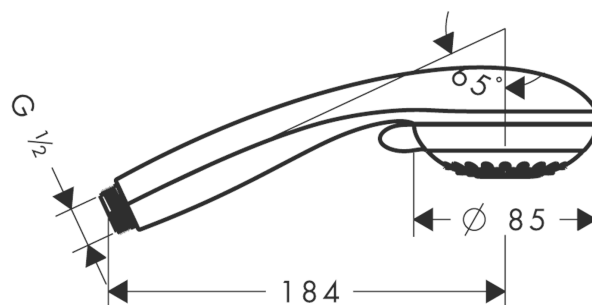

Crometta 85

Ручной душ Crometta 85 Variojet, 1/2"

Поверхности : **хром** Артикульный номер: **28562000**

Описание

Характеристики

- размер душевого диска: 85 мм
- переключение типов струи с помощью вращающегося душевого диска
- тип струи: обычная струя, струя Vario
- максимальный расход воды (при 3 бар): 17 л/мин
- промывающийся грязеулавливающий фильтр
- соединительная резьба G 1/2
- подходит для проточных водонагревателей
- класс шума: I
- класс расхода воды: C

Технология

Продукт

Чертеж

График расхода воды