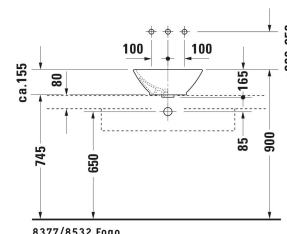

**Bacino Aufsatzbecken # 0333420000**

| &lt; 420 mm &gt; |

| Aufsatzbecken   | Größe        | Gewicht  | Bestellnummer |
|---|--------------|----------|---------------|
| Quadratisch, Hahnlochbank: Nein, Überlauf: Ja, Inkl. Überlaufclip, 420 mm   |              |          |               |
| <b>Farben</b>   |              |          |               |
| 00 Weiß   |              |          |               |
| <b>Variante</b>   |              |          |               |
| <input checked="" type="checkbox"/> Weiß Hochglanz, Anzahl Waschplätze: 1 Mitte   |              | 8,200 kg | 0333420000    |
| <b>Infobox</b>  |              |          |               |
| Nicht in WonderGliss lieferbar  |              |          |               |
| <b>Zubehör</b>  |              |          |               |
| Push-open Ventil Geeignet für Waschtisch mit Überlauf, Ø 63,5 mm  | Ø 63.5 mm    | 0.5 kg   | 005052        |
| <b>Passende Produkte</b>  |              |          |               |
| Konsolenwaschtischunterbau wandhängend Anzahl Auszüge: 1, Inkl. Konsolenplatte: Ja, Hahnlochbohrungen möglich, Griffleiste Silber, Selbsteinzug mit Dämpfung, 800 x 550 mm  |              |          | KT6694        |
| Konsolenwaschtischunterbau wandhängend Anzahl Auszüge: 1, Inkl. Konsolenplatte: Ja, Hahnlochbohrungen möglich, Griffleiste Silber, Selbsteinzug mit Dämpfung, 1000 x 550 mm                                       |              |          | KT6695        |
| Konsolenwaschtischunterbau wandhängend Anzahl Auszüge: 1, Inkl. Konsolenplatte: Ja, Hahnlochbohrungen möglich, Griffleiste Silber, Selbsteinzug mit Dämpfung, 1200 x 550 mm                                       |              |          | KT6696        |
| Konsolenwaschtischunterbau wandhängend Anzahl Auszüge: 2, Inkl. Konsolenplatte: Ja, Hahnlochbohrungen möglich, Griffleiste Silber, Selbsteinzug mit Dämpfung, 1400 x 550 mm                                       |              |          | KT6697 B/L/R  |
| Konsolenwaschtischunterbau wandhängend Anzahl Schubkästen: 2, Inkl. Konsolenplatte: Ja, Hahnlochbohrungen möglich, Griffleiste Silber, Siphonausschnitt: Ja, Schürze: Ja, Selbsteinzug mit Dämpfung, 800 x 550 mm | 800 x 550 mm |          | KT6654        |