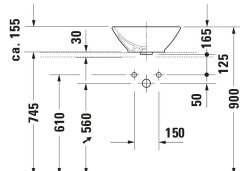

**Bacino Aufsatzbecken # 0333420000**

| &lt; 420 mm &gt; |

| Aufsatzbecken   | Größe        | Gewicht  | Bestellnummer |
|---|--------------|----------|---------------|
| Quadratisch, Hahnlochbank: Nein, Überlauf: Ja, Inkl. Überlaufclip, 420 mm   |              |          |               |
| <b>Farben</b>   |              |          |               |
| 00 Weiß   |              |          |               |
| <b>Variante</b>   |              |          |               |
| <input checked="" type="checkbox"/> Weiß Hochglanz, Anzahl Waschplätze: 1 Mitte   |              | 8,200 kg | 0333420000    |
| <b>Infobox</b>  |              |          |               |
| Nicht in WonderGliss lieferbar  |              |          |               |
| <b>Zubehör</b>  |              |          |               |
| Push-open Ventil Geeignet für Waschtisch mit Überlauf, Ø 63,5 mm  | Ø 63.5 mm    | 0.5 kg   | 005052        |
| <b>Passende Produkte</b>  |              |          |               |
| Konsolenwaschtischunterbau wandhängend Anzahl Auszüge: 1, Inkl. Konsolenplatte: Ja, Hahnlochbohrungen möglich, Griffleiste Silber, Selbsteinzug mit Dämpfung, 800 x 550 mm  |              |          | KT6694        |
| Konsolenwaschtischunterbau wandhängend Anzahl Auszüge: 1, Inkl. Konsolenplatte: Ja, Hahnlochbohrungen möglich, Griffleiste Silber, Selbsteinzug mit Dämpfung, 1000 x 550 mm                                       |              |          | KT6695        |
| Konsolenwaschtischunterbau wandhängend Anzahl Auszüge: 1, Inkl. Konsolenplatte: Ja, Hahnlochbohrungen möglich, Griffleiste Silber, Selbsteinzug mit Dämpfung, 1200 x 550 mm                                       |              |          | KT6696        |
| Konsolenwaschtischunterbau wandhängend Anzahl Auszüge: 2, Inkl. Konsolenplatte: Ja, Hahnlochbohrungen möglich, Griffleiste Silber, Selbsteinzug mit Dämpfung, 1400 x 550 mm                                       |              |          | KT6697 B/L/R  |
| Konsolenwaschtischunterbau wandhängend Anzahl Schubkästen: 2, Inkl. Konsolenplatte: Ja, Hahnlochbohrungen möglich, Griffleiste Silber, Siphonausschnitt: Ja, Schürze: Ja, Selbsteinzug mit Dämpfung, 800 x 550 mm | 800 x 550 mm |          | KT6654        |