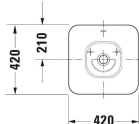

**Bacino Aufsatzbecken # 0333420000**

| &lt; 420 mm &gt; |

| Aufsatzbecken   | Größe        | Gewicht  | Bestellnummer |
|---|--------------|----------|---------------|
| Quadratisch, Hahnlochbank: Nein, Überlauf: Ja, Inkl. Überlaufclip, 420 mm   |              |          |               |
| <b>Farben</b>   |              |          |               |
| 00 Weiß   |              |          |               |
| <b>Variante</b>   |              |          |               |
| <input checked="" type="checkbox"/> Weiß Hochglanz, Anzahl Waschplätze: 1 Mitte   |              | 8,200 kg | 0333420000    |
| <b>Infobox</b>  |              |          |               |
| Nicht in WonderGliss lieferbar  |              |          |               |
| <b>Zubehör</b>  |              |          |               |
| Push-open Ventil Geeignet für Waschtisch mit Überlauf, Ø 63,5 mm  | Ø 63.5 mm    | 0.5 kg   | 005052        |
| <b>Passende Produkte</b>  |              |          |               |
| Konsolenwaschtischunterbau wandhängend Anzahl Auszüge: 1, Inkl. Konsolenplatte: Ja, Hahnlochbohrungen möglich, Griffleiste Silber, Selbsteinzug mit Dämpfung, 800 x 550 mm  |              |          | KT6694        |
| Konsolenwaschtischunterbau wandhängend Anzahl Auszüge: 1, Inkl. Konsolenplatte: Ja, Hahnlochbohrungen möglich, Griffleiste Silber, Selbsteinzug mit Dämpfung, 1000 x 550 mm                                       |              |          | KT6695        |
| Konsolenwaschtischunterbau wandhängend Anzahl Auszüge: 1, Inkl. Konsolenplatte: Ja, Hahnlochbohrungen möglich, Griffleiste Silber, Selbsteinzug mit Dämpfung, 1200 x 550 mm                                       |              |          | KT6696        |
| Konsolenwaschtischunterbau wandhängend Anzahl Auszüge: 2, Inkl. Konsolenplatte: Ja, Hahnlochbohrungen möglich, Griffleiste Silber, Selbsteinzug mit Dämpfung, 1400 x 550 mm                                       |              |          | KT6697 B/L/R  |
| Konsolenwaschtischunterbau wandhängend Anzahl Schubkästen: 2, Inkl. Konsolenplatte: Ja, Hahnlochbohrungen möglich, Griffleiste Silber, Siphonausschnitt: Ja, Schürze: Ja, Selbsteinzug mit Dämpfung, 800 x 550 mm | 800 x 550 mm |          | KT6654        |