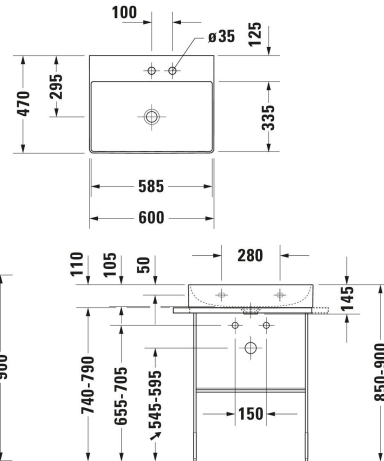

DuraSquare Waschtisch # 2353600041 / 2353600070 /  
2353600071 / 2353600079

| < 600 mm > |

Waschtisch	Größe	Gewicht	Bestellnummer
DuraCeram®, Rechteckig, Anzahl Waschplätze: 1, Hahnlochbank: Ja, Überlauf: Nein, Inkl. Keramische Ventilabdeckhaube, Inkl. Schaftventil, Von unten glasiert, Rückwand glasiert: Nein, 600 mm			
<b>Farben</b>			
00 Weiß			
<b>Variante</b>			
● Weiß Hochglanz, Anzahl Waschplätze: 1 Mitte, Anzahl Hahnlöcher pro Waschplatz: 1 Mitte		15,100 kg	2353600041
☒ Weiß Hochglanz, Anzahl Waschplätze: 1 Mitte		15,100 kg	2353600070
● Weiß Hochglanz, Anzahl Waschplätze: 1 Mitte, Anzahl Hahnlöcher pro Waschplatz: 1 Mitte, Geschliffen		15,100 kg	2353600071
☒ Weiß Hochglanz, Anzahl Waschplätze: 1 Mitte, Geschliffen		15,100 kg	2353600079
Sanitärkeramiken mit der speziellen WonderGliss Oberflächen Ausführung bleiben sauber und gut aussehend für eine lange Zeit. Wenn Sie WonderGliss bestellen fügen Sie bitte eine "1" als elfte Ziffer zur Bestellnummer hinzu.			
<b>Zubehör für Weiß Hochglanz, Anzahl Waschplätze: 1 Mitte, Anzahl Hahnlöcher pro Waschplatz: 1 Mitte</b>			
Designsiphon Messing, Abgang: waagrecht, Geeignet für Waschtisch	76 x 483 mm	1.65 kg	005036