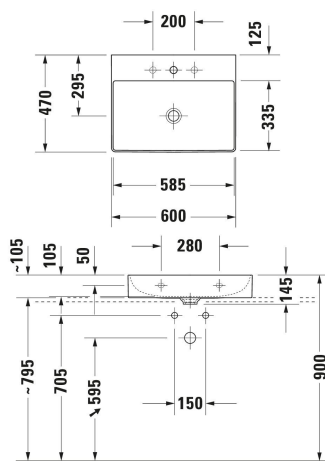

DuraSquare Waschtisch # 2353600041 / 2353600070 /  
2353600071 / 2353600079

| < 600 mm > |

Waschtisch	Größe	Gewicht	Bestellnummer
DuraCeram®, Rechteckig, Anzahl Waschplätze: 1, Hahnlochbank: Ja, Überlauf: Nein, Inkl. Keramische Ventilabdeckhaube, Inkl. Schaftventil, Von unten glasiert, Rückwand glasiert: Nein, 600 mm			
<b>Farben</b>			
00 Weiß			
<b>Variante</b>			
● Weiß Hochglanz, Anzahl Waschplätze: 1 Mitte, Anzahl Hahnlöcher pro Waschplatz: 1 Mitte		15,100 kg	2353600041
☒ Weiß Hochglanz, Anzahl Waschplätze: 1 Mitte		15,100 kg	2353600070
● Weiß Hochglanz, Anzahl Waschplätze: 1 Mitte, Anzahl Hahnlöcher pro Waschplatz: 1 Mitte, Geschliffen		15,100 kg	2353600071
☒ Weiß Hochglanz, Anzahl Waschplätze: 1 Mitte, Geschliffen		15,100 kg	2353600079
Sanitärkeramiken mit der speziellen WonderGliss Oberflächen Ausführung bleiben sauber und gut aussehend für eine lange Zeit. Wenn Sie WonderGliss bestellen fügen Sie bitte eine "1" als elfte Ziffer zur Bestellnummer hinzu.			
<b>Zubehör für Weiß Hochglanz, Anzahl Waschplätze: 1 Mitte, Anzahl Hahnlöcher pro Waschplatz: 1 Mitte</b>			
Designsiphon Messing, Abgang: waagrecht, Geeignet für Waschtisch	76 x 483 mm	1.65 kg	005036