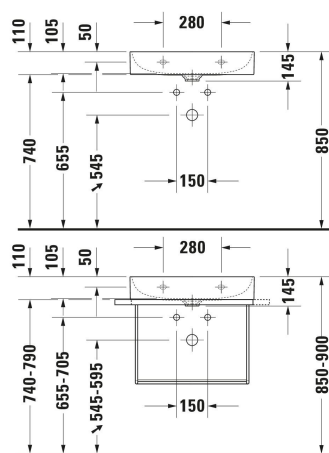

DuraSquare Waschtisch # 2353600041 / 2353600070 /  
2353600071 / 2353600079

| < 600 mm > |

Waschtisch	Größe	Gewicht	Bestellnummer
DuraCeram®, Rechteckig, Anzahl Waschplätze: 1, Hahnlochbank: Ja, Überlauf: Nein, Inkl. Keramische Ventilabdeckhaube, Inkl. Schaftventil, Von unten glasiert, Rückwand glasiert: Nein, 600 mm			
<b>Farben</b>			
00 Weiß			
<b>Variante</b>			
● Weiß Hochglanz, Anzahl Waschplätze: 1 Mitte, Anzahl Hahnlöcher pro Waschplatz: 1 Mitte		15,100 kg	2353600041
☒ Weiß Hochglanz, Anzahl Waschplätze: 1 Mitte		15,100 kg	2353600070
● Weiß Hochglanz, Anzahl Waschplätze: 1 Mitte, Anzahl Hahnlöcher pro Waschplatz: 1 Mitte, Geschliffen		15,100 kg	2353600071
☒ Weiß Hochglanz, Anzahl Waschplätze: 1 Mitte, Geschliffen		15,100 kg	2353600079
Sanitärkeramiken mit der speziellen WonderGliss Oberflächen Ausführung bleiben sauber und gut aussehend für eine lange Zeit. Wenn Sie WonderGliss bestellen fügen Sie bitte eine "1" als elfte Ziffer zur Bestellnummer hinzu.			
<b>Zubehör für Weiß Hochglanz, Anzahl Waschplätze: 1 Mitte, Anzahl Hahnlöcher pro Waschplatz: 1 Mitte</b>			
Designsiphon Messing, Abgang: waagrecht, Geeignet für Waschtisch	76 x 483 mm	1.65 kg	005036