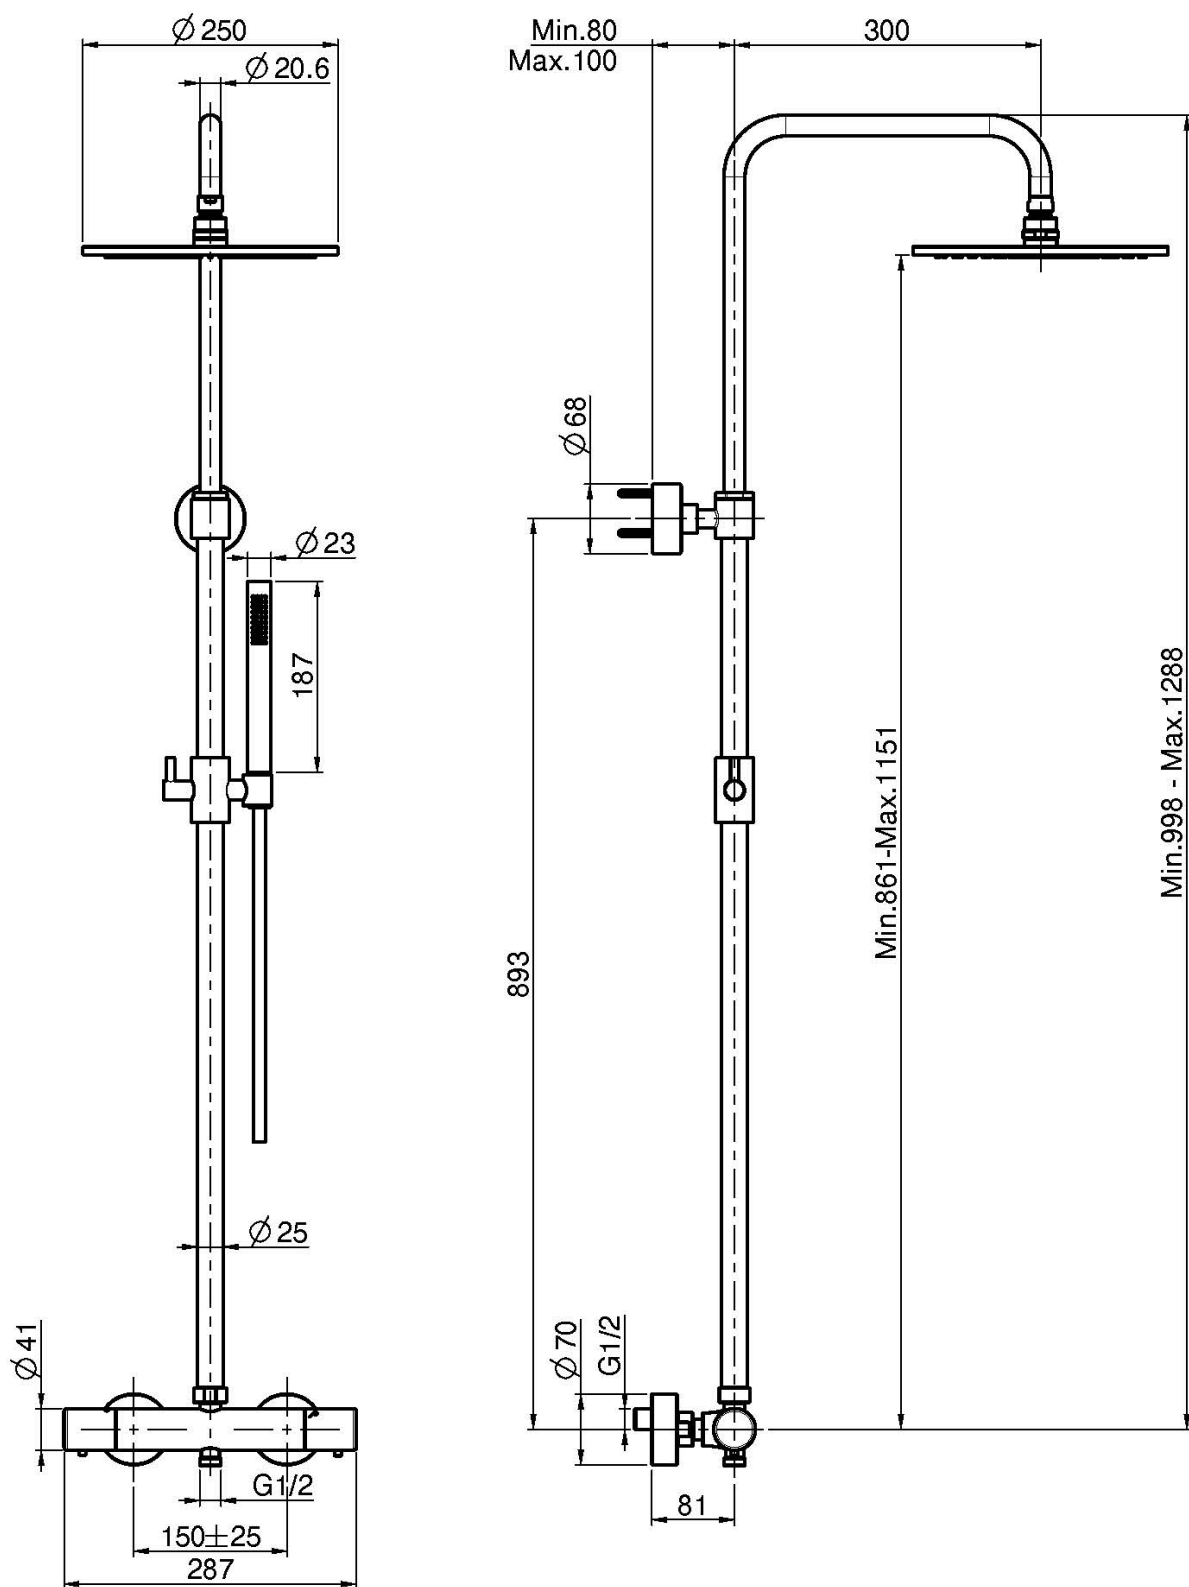

Код F4285/R256

**СМЕСИТЕЛЬ ДЛЯ ДУША
ТЕРМОСТАТИЧЕСКИЙ ВНЕШНЕГО МОНТАЖА
С ДУШЕВОЙ СТОЙКОЙ, ВЕРХНИМ ДУШЕМ И
ДУШЕВЫМ КОМПЛЕКТОМ**

- регулируемая высота
- 2 подвода воды 1/2 с эксцентриком
- Верхний душ из латуни Ø 250 mm
- Ручной душ с защитой от извести анти-кальк
- Кнопка ограничения напора на 50%
- **Металлические ручки**
- Гибкий шланг хромалюкс 1500 мм
- ХОЛОДНОЕ ТЕЛО

ИЗОБРАЖЕНИЕ

Концы

- ХРОМ
CR
- HL
- HS
- ZL
- ZS
- BRUSHED NICKEL
SN
- ХРОМ ЧЁРНЫЙ
CN
- БРАШИРОВАННОЕ ЧЁРНЫЙ
CS
- БЕЛЫЙ МАТОВЫЙ
BS
- ЧЁРНЫЙ МАТОВЫЙ
NS
- ЗОЛОТО
OR
- БРАШИРОВАННОЕ ЗОЛОТО
OS

Общие условия продажи в нашем действующем прайс-листе.

F4285/R256CR

This drawing is the property of FIMA Carlo Frattini. Any complete or partial reproduction, or any transmission to third party without FIMA Carlo Frattini authorization is forbidden.