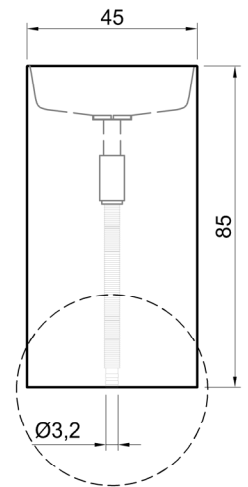

Troppo pieno: NO

Peso lordo: kg 222 ca.

Peso netto: kg 198 ca.

Dimensione imballo: cm 70 x 64 x 106

Descrizione: Lavabo da terra in marmo con scarico a pavimento, completo di piletta con scarico libero, sifone e tubo flessibile.

Article: **FUSTO185**

Material: Marmo Bianco Carrara - Nero Marquinia - Port Laurent - Calacatta Viola - Rosso Levanto - Emperador - Verde Alpi - Stone Gray

Overflow: NO

Gross weight: kg 222 ca.

Net weight: kg 198 ca.

Packing dimensions: cm 70 x 64 x 106

Description: Freestanding marble sink with floor drainage complete with open plug siphon and flexible hose.

Predisporre scarico a pavimento per tubo Ø3,2cm
Prepare the floor drain for a Ø3,2cm tube