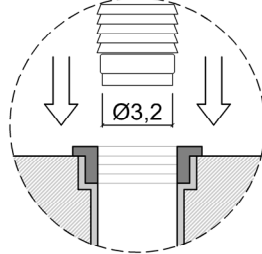

Troppo pieno: NO

Peso lordo: kg 222 ca.

Peso netto: kg 198 ca.

Dimensione imballo: cm 70 x 64 x 106

Descrizione: Lavabo da terra in marmo con scarico a pavimento, completo di piletta con scarico libero, sifone e tubo flessibile.

Article: **FUSTO185**

Material: Marmo Bianco Carrara - Nero Marquinia - Port Laurent - Calacatta Viola - Rosso Levanto - Emperador - Verde Alpi - Stone Gray

Overflow: NO

Gross weight: kg 222 ca.

Net weight: kg 198 ca.

Packing dimensions: cm 70 x 64 x 106

Description: Freestanding marble sink with floor drainage complete with open plug siphon and flexible hose.

Predisporre scarico a pavimento per tubo Ø3,2cm
Prepare the floor drain for a Ø3,2cm tube