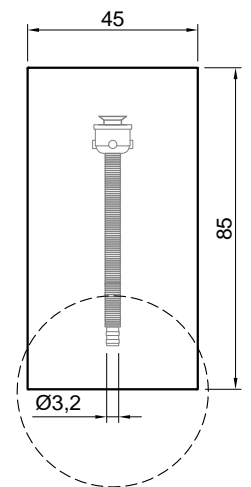

Predisporre scarico a pavimento per tubo Ø3,2cm
Prepare the floor drain for a Ø3,2cm tube