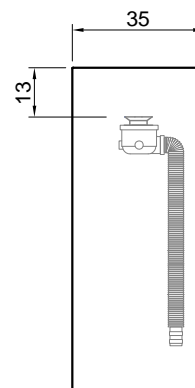

Predisporre scarico a pavimento per tubo Ø3,2cm
Prepare the floor drain for a Ø3,2cm tube