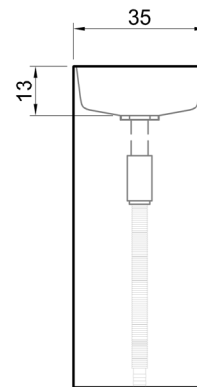

Troppo pieno: NO

Peso lordo: kg 222 ca.

Peso netto: kg 198 ca.

Dimensione imballo: cm 70 x 64 x 106

Descrizione: Lavabo da terra in marmo con scarico a pavimento, completo di piletta con scarico libero, sifone e tubo flessibile.

Article: **FUSTO185**

Material: Marmo Bianco Carrara - Nero Marquinia - Port Laurent - Calacatta Viola - Rosso Levanto - Emperador - Verde Alpi - Stone Gray

Overflow: NO

Gross weight: kg 222 ca.

Net weight: kg 198 ca.

Packing dimensions: cm 70 x 64 x 106

Description: Freestanding marble sink with floor drainage complete with open plug siphon and flexible hose.

Predisporre scarico a pavimento per tubo Ø3,2cm
Prepare the floor drain for a Ø3,2cm tube