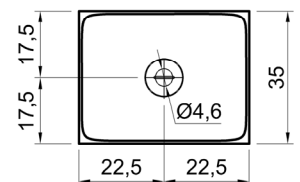

Troppo pieno: NO

Peso lordo: kg 222 ca.

Peso netto: kg 198 ca.

Dimensione imballo: cm 70 x 64 x 106

Descrizione: Lavabo da terra in marmo con scarico a pavimento, completo di piletta con scarico libero, sifone e tubo flessibile.

Article: **FUSTO185**

Material: Marmo Bianco Carrara - Nero Marquinia - Port Laurent - Calacatta Viola - Rosso Levanto - Emperador - Verde Alpi - Stone Gray

Overflow: NO

Gross weight: kg 222 ca.

Net weight: kg 198 ca.

Packing dimensions: cm 70 x 64 x 106

Description: Freestanding marble sink with floor drainage complete with open plug siphon and flexible hose.

Predisporre scarico a pavimento per tubo Ø3,2cm
Prepare the floor drain for a Ø3,2cm tube