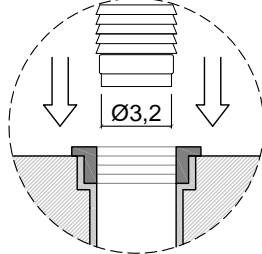

Predisporre scarico a pavimento per tubo Ø3,2cm
Prepare the floor drain for a Ø3,2cm tube