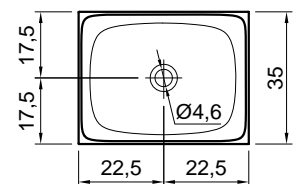

Predisporre scarico a pavimento per tubo Ø3,2cm
Prepare the floor drain for a Ø3,2cm tube