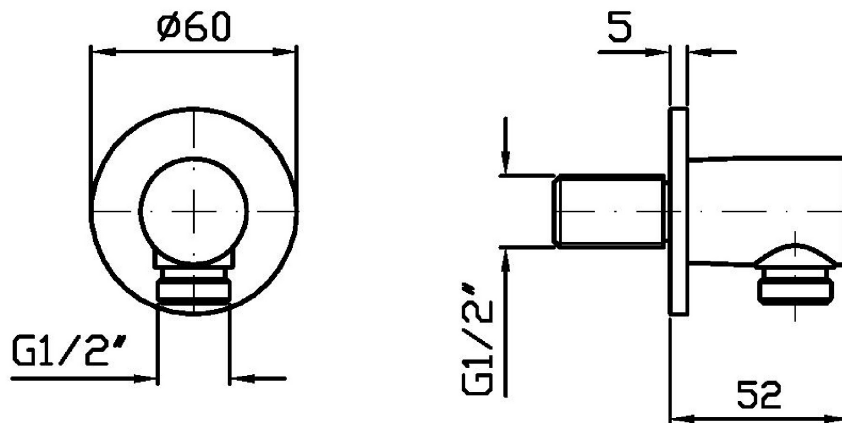

## SHOWER

Z93924

Preso acqua. / Wall elbow.

Preso acqua da 1/2"x1/2". Per gruppo incasso.

Wall elbow, 1/2"x1/2".

## SHOWER

Z93924

Disegno Complessivo / Overall Drawing

Note / Notes

## SHOWER

Z93924

Portate / Flowrates (lt/min)

PRESSIONE PRESSURE	1 BAR	2 BAR	3 BAR	4 BAR	5 BAR
1 RUBINETTO APERTO <i>P1</i>	9,7	13,7	16,8	19,4	20,6
<i>P2</i>					
<i>P3</i>					
<i>P4</i>					
<i>P5</i>					

## SHOWER

Z93924

Pesi e Misure / Weights and Sizes

Peso ( Kg ) Weight ( lb )	0,25 ( Kg )	0,55 ( lb )
Volume test ( dc3 ) - ( in3 )	1,21 ( dc3 )	73,84 ( in3 )
h ( mm ) - ( in )	73,00 ( mm )	2,87 ( in )
L1 ( mm ) - ( in )	127,00 ( mm )	5,00 ( in )
L2 ( mm ) - ( in )	130,00 ( mm )	5,12 ( in )