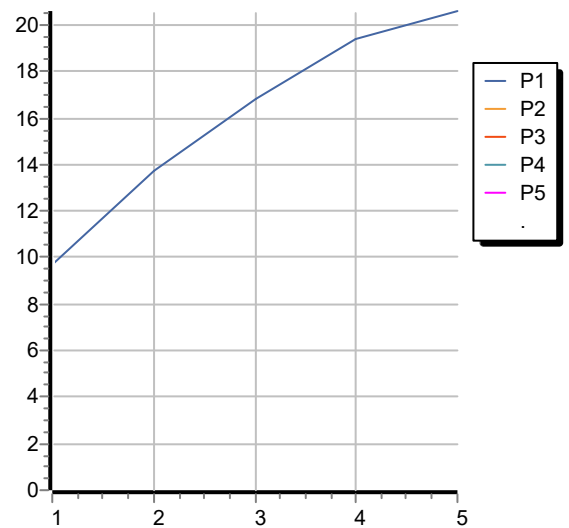

## SHOWER

Z93924

Portate / Flowrates (lt/min)

PRESSIONE PRESSURE	1 BAR	2 BAR	3 BAR	4 BAR	5 BAR
1 RUBINETTO APERTO <i>P1</i>	9,7	13,7	16,8	19,4	20,6
<i>P2</i>					
<i>P3</i>					
<i>P4</i>					
<i>P5</i>					

## SHOWER

Z93924

Pesi e Misure / Weights and Sizes

Peso ( Kg ) Weight ( lb )	0,25 ( Kg )	0,55 ( lb )
Volume test ( dc3 ) - ( in3 )	1,21 ( dc3 )	73,84 ( in3 )
h ( mm ) - ( in )	73,00 ( mm )	2,87 ( in )
L1 ( mm ) - ( in )	127,00 ( mm )	5,00 ( in )
L2 ( mm ) - ( in )	130,00 ( mm )	5,12 ( in )