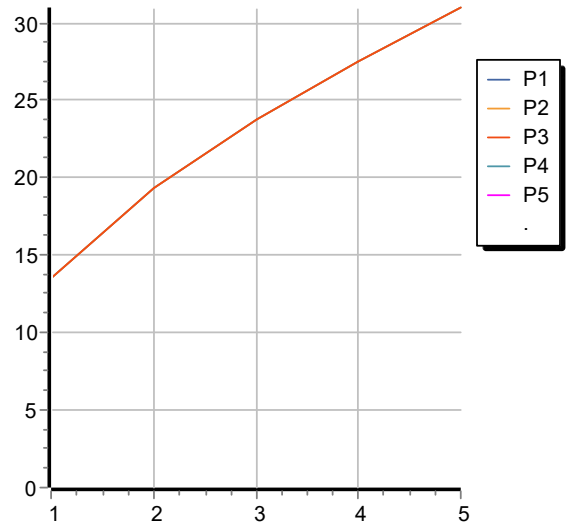

Z94629

Portate / Flowrates (lt/min)

PRESSIONE PRESSURE	1 BAR	2 BAR	3 BAR	4 BAR	5 BAR
P1 DEV. USCITA 1 DIV. OUTLET 1	13,5	19,4	23,8	27,5	31
P2 DEV. USCITA 2 DIV. OUTLET 2	13,5	19,4	23,8	27,5	31
P3 DEV. USCITA 3 DIV. OUTLET 3	13,5	19,4	23,8	27,5	31
P4					
P5					