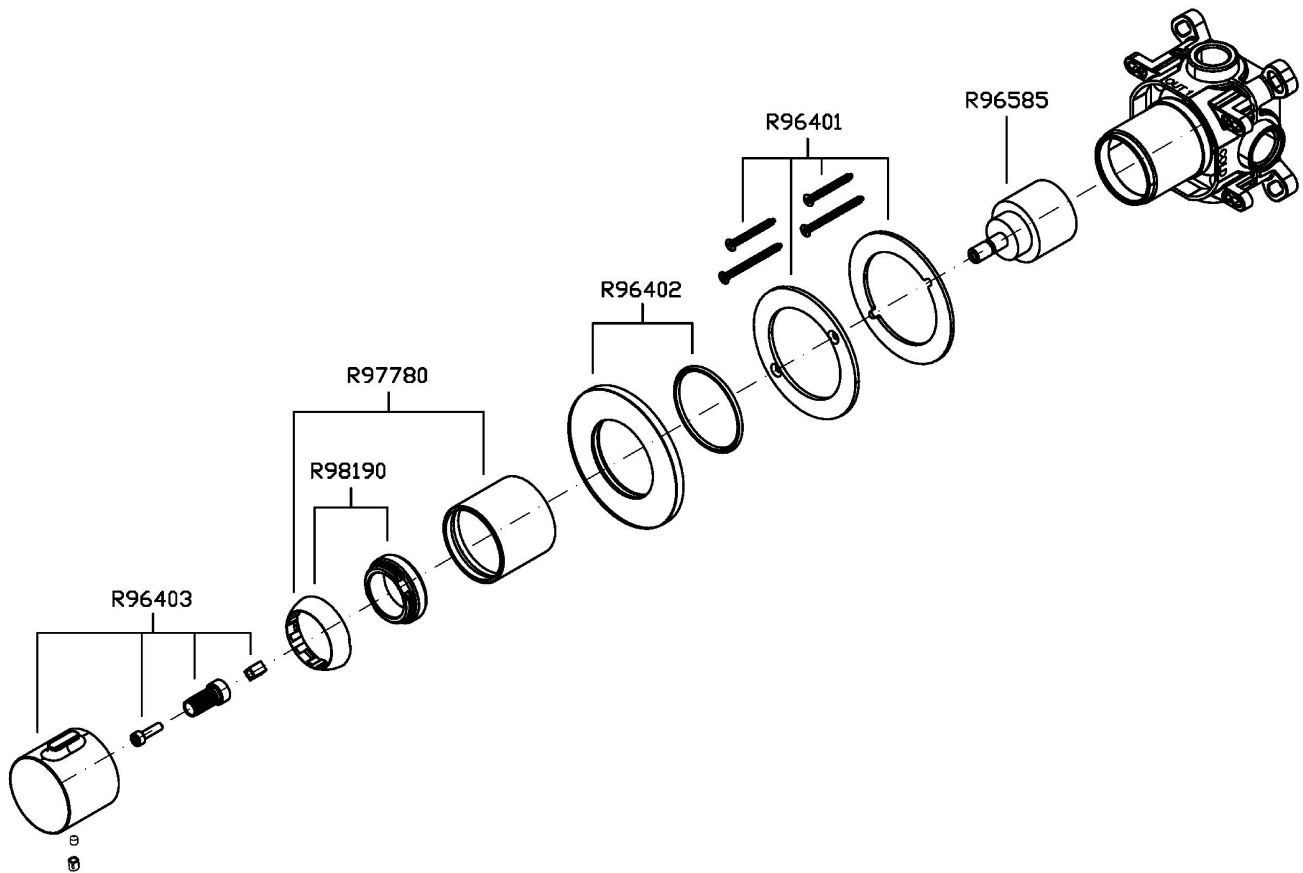

PAN S

Z94629

Esplosi / Exploded