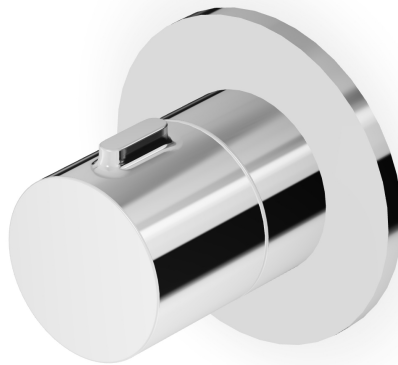

Marchio / Brand ZUCCHETTI

Classe / Class WW

PAN S

Z94629

Deviatore a 3 vie. / 3 way diverter.

Deviatore a 3 vie senza apertura/chiusura acqua, uscite da 1/2".
Da abbinare ad un miscelatore monocomando incasso doccia.

3 way diverter without water on/off function, 1/2" outlets.
To be combined to a built-in single lever shower mixer.

R96738

Parte incasso deviatore 3 vie. / Built-in part - 3
way diverter.

PAN S

Z94629

Finiture / Finishes