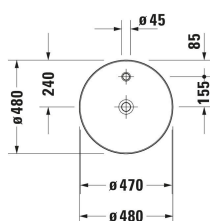

Cape Cod Aufsatzbecken # 232848..00 / 232848..00

| < Ø 480 mm > |

Aufsatzbecken	Größe	Gewicht	Bestellnummer
DuraCeram®, Rund, Hahnlochbank: Nein, Überlauf: Nein, 480 mm			
Farben			
00 Weiß 32 Weiß Seidenmatt			
Variante			
● Weiß Hochglanz, Anzahl Waschplätze: 1 Mitte, Anzahl Hahnlöcher pro Waschplatz: 1 Mitte		7,000 kg	232848..00
● Weiß Seidenmatt, Anzahl Waschplätze: 1 Mitte, Anzahl Hahnlöcher pro Waschplatz: 1 Ohne		7,000 kg	232848..00
Sanitärkeramiken mit der speziellen WonderGliss Oberflächen Ausführung bleiben sauber und gut aussehend für eine lange Zeit. Wenn Sie WonderGliss bestellen fügen Sie bitte eine "1" als elfte Ziffer zur Bestellnummer hinzu.			
Zubehör			
Schaftventil Waschtisch ohne Überlauf, Durchmesser: 72 mm	Ø 72 mm	0.3 kg	005024
Designsiphon Messing, Abgang: waagrecht, Geeignet für Waschtisch	70 x 425 mm	1.5 kg	005036
Passende Produkte			
Konsolenwaschtischunterbau wandhängend Anzahl Auszüge: 1, Inkl. Konsolenplatte: Ja, Hahnlochbohrungen möglich, Griffleiste 800 x 550 mm Silber, Selbsteinzug mit Dämpfung, 800 x 550 mm			KT6694
Konsolenwaschtischunterbau wandhängend Anzahl Auszüge: 1, Inkl. Konsolenplatte: Ja, Hahnlochbohrungen möglich, Griffleiste 1000 x 550 mm Silber, Selbsteinzug mit Dämpfung, 1000 x 550 mm			KT6695
Konsolenwaschtischunterbau wandhängend Anzahl Auszüge: 1, Inkl. Konsolenplatte: Ja, Hahnlochbohrungen möglich, Griffleiste 1200 x 550 mm Silber, Selbsteinzug mit Dämpfung, 1200 x 550 mm			KT6696
Konsolenwaschtischunterbau wandhängend Anzahl Auszüge: 2, Inkl. Konsolenplatte: Ja, Hahnlochbohrungen möglich, Griffleiste 1400 x 550 mm Silber, Selbsteinzug mit Dämpfung, 1400 x 550 mm			KT6697 B/L/R