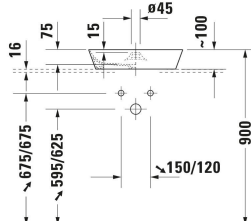

Cape Cod Aufsatzbecken # 232848..00 / 232848..00

| < Ø 480 mm > |

Aufsatzbecken	Größe	Gewicht	Bestellnummer
DuraCeram®, Rund, Hahnlochbank: Nein, Überlauf: Nein, 480 mm			
Farben			
00 Weiß 32 Weiß Seidenmatt			
Variante			
● Weiß Hochglanz, Anzahl Waschplätze: 1 Mitte, Anzahl Hahnlöcher pro Waschplatz: 1 Mitte		7,000 kg	232848..00
● Weiß Seidenmatt, Anzahl Waschplätze: 1 Mitte, Anzahl Hahnlöcher pro Waschplatz: 1 Ohne		7,000 kg	232848..00
Sanitärkeramiken mit der speziellen WonderGliss Oberflächen Ausführung bleiben sauber und gut aussehend für eine lange Zeit. Wenn Sie WonderGliss bestellen fügen Sie bitte eine "1" als elfte Ziffer zur Bestellnummer hinzu.			
Zubehör			
Schaftventil Waschtisch ohne Überlauf, Durchmesser: 72 mm	Ø 72 mm	0.3 kg	005024
Designsiphon Messing, Abgang: waagrecht, Geeignet für Waschtisch	70 x 425 mm	1.5 kg	005036
Passende Produkte			
Konsolenwaschtischunterbau wandhängend Anzahl Auszüge: 1, Inkl. Konsolenplatte: Ja, Hahnlochbohrungen möglich, Griffleiste 800 x 550 mm Silber, Selbsteinzug mit Dämpfung, 800 x 550 mm			KT6694
Konsolenwaschtischunterbau wandhängend Anzahl Auszüge: 1, Inkl. Konsolenplatte: Ja, Hahnlochbohrungen möglich, Griffleiste 1000 x 550 mm Silber, Selbsteinzug mit Dämpfung, 1000 x 550 mm			KT6695
Konsolenwaschtischunterbau wandhängend Anzahl Auszüge: 1, Inkl. Konsolenplatte: Ja, Hahnlochbohrungen möglich, Griffleiste 1200 x 550 mm Silber, Selbsteinzug mit Dämpfung, 1200 x 550 mm			KT6696
Konsolenwaschtischunterbau wandhängend Anzahl Auszüge: 2, Inkl. Konsolenplatte: Ja, Hahnlochbohrungen möglich, Griffleiste 1400 x 550 mm Silber, Selbsteinzug mit Dämpfung, 1400 x 550 mm			KT6697 B/L/R