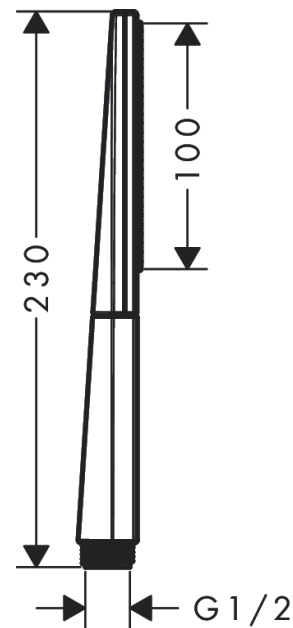

Rainfinity

Ручной душ-"палочка" 100 1jet

Матовый черный Артикул: 26866670

Описание

Характеристики

- размер головки душа: 100 x 38 mm
- тип струи: PowderRain
- максимальный объем расхода воды при 3 барах: 13,8 л/мин
- промываемое сетчатое уплотнение
- соединительная резьба G1½
- подходит для проточных водонагревателей

Технология

Награды за дизайн

reddot award 2019
best of the best

Продукт

Чертеж

График расхода воды

Q = l/min 0 3 6 9 12 15 18 21 24 27 30
Q = l/sec 0 0,1 0,2 0,3 0,4 0,5

Расход измерен практически с помощью соответствующей арматуры (термостат/смеситель/скрытый клапан).

Rainfinity**Ручной душ-"палочка" 100 1jet**

\\041F\\u043E\\u0432\\u0435\\u0440\\u0445\\u043D\\u043E\\u0441\\u0442\\u044C: **Матовый
черный** Артикульный номер: **26866670**

**Покомпонентное изображение**

Год выпуска: >01/21

Rainfinity**Ручной душ-"палочка" 100 1jet**

Матовый
черный Артикульный номер: **26866670**

**Перечень запасных частей**

Год выпуска: >01/21

| Позиция | Описание | Артикульный номер | PC | PU |
|---------|----------|-------------------|----|----|
| 1 | filter | 92672000 | - | 1 |
| 2 | seal | 98058000 | - | 1 |