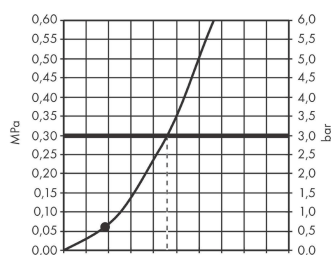

Rainfinity

Ручной душ-"палочка" 100 1jet

Матовый черный Артикул: 26866670

Описание

Характеристики

- размер головки душа: 100 x 38 mm
- тип струи: PowderRain
- максимальный объем расхода воды при 3 барах: 13,8 л/мин
- промываемое сетчатое уплотнение
- соединительная резьба G1½
- подходит для проточных водонагревателей

Технология

Награды за дизайн

reddot award 2019
best of the best

Продукт

Чертеж

График расхода воды

Q = l/min 0 3 6 9 12 15 18 21 24 27 30
Q = l/sec 0 0,1 0,2 0,3 0,4 0,5

Расход измерен практически с помощью соответствующей арматуры (термостат/смеситель/скрытый клапан).